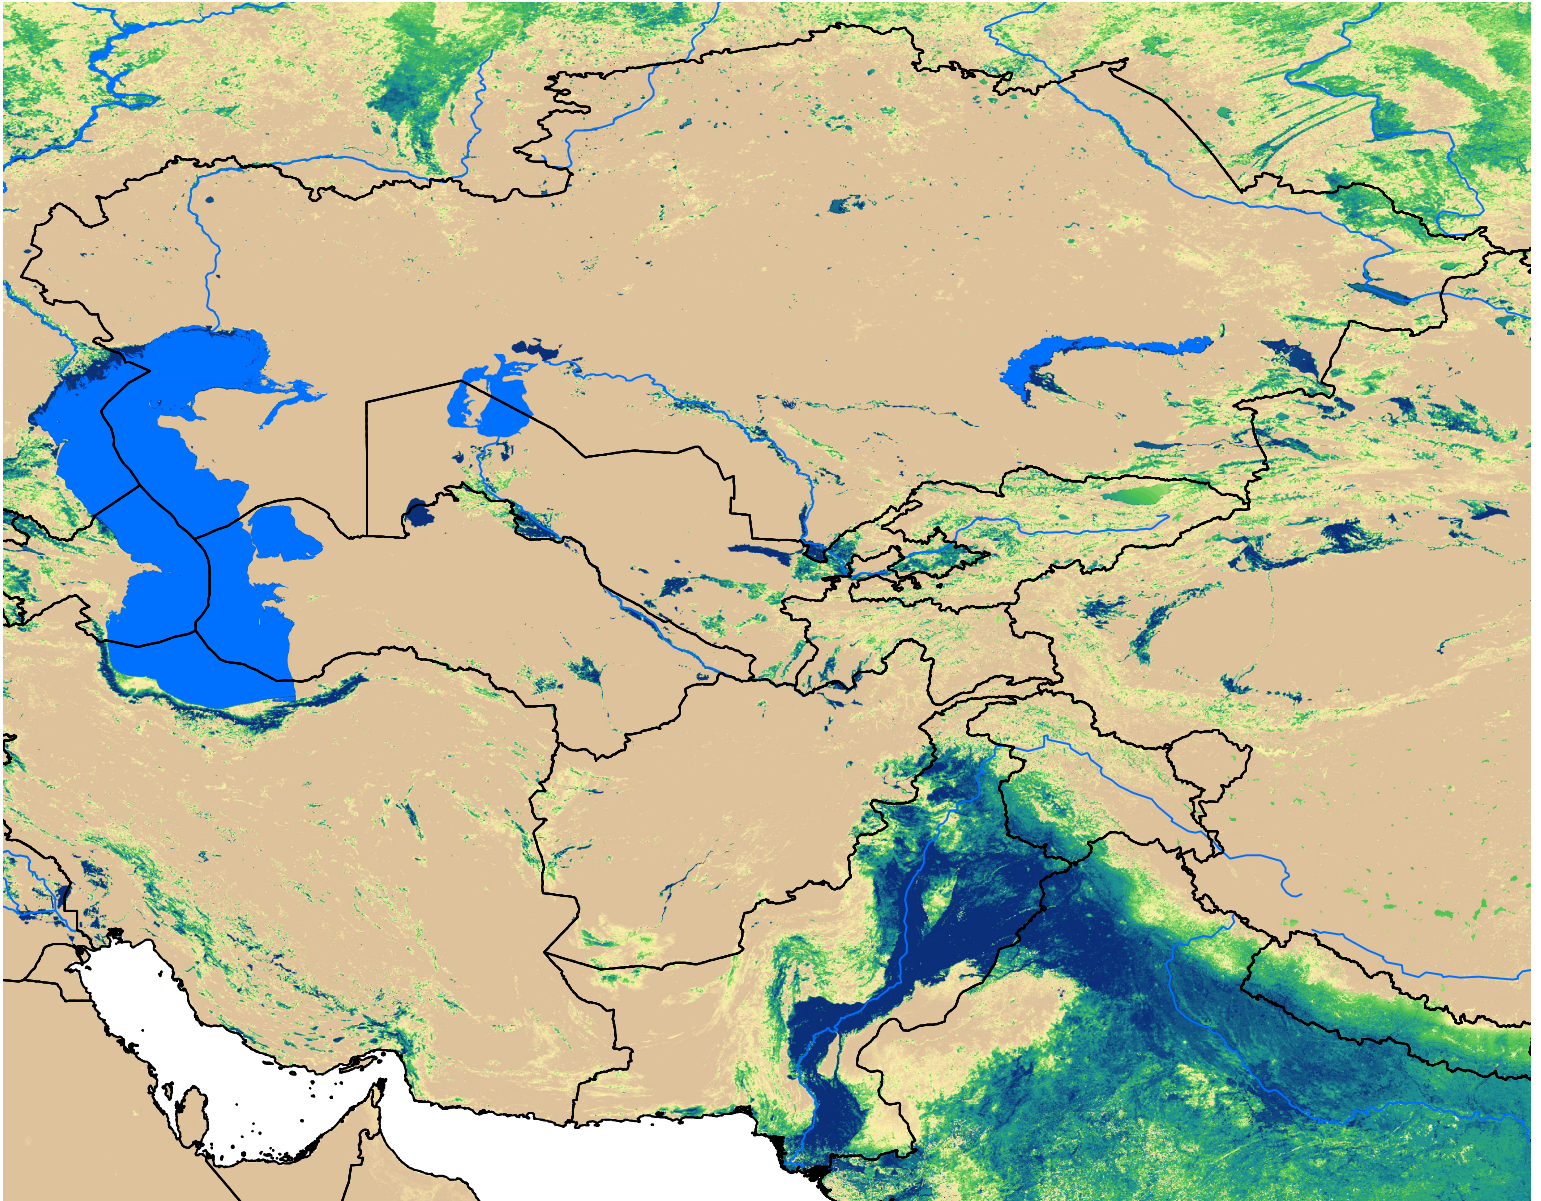

Central Asia SSEBop Actual ET

Aug Dekad 3, 2004

ETa (mm)