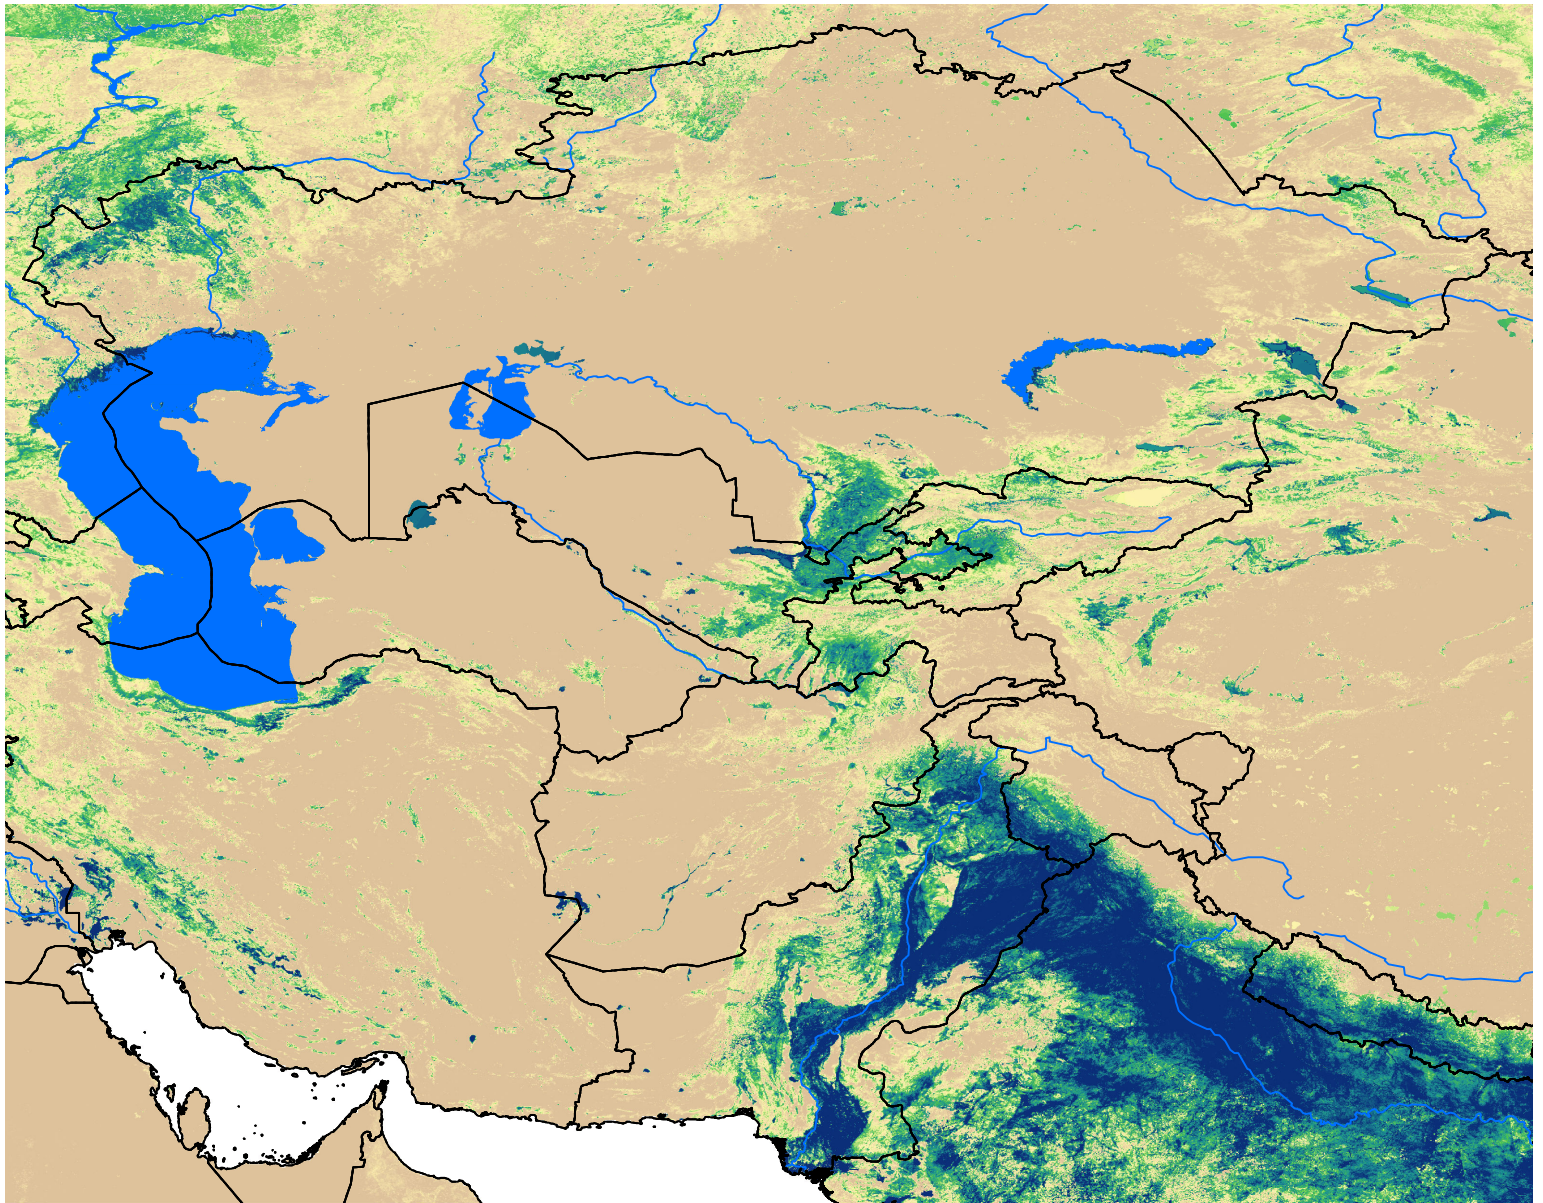

Central Asia SSEBop Actual ET

Apr Dekad 3, 2005

ETa (mm)