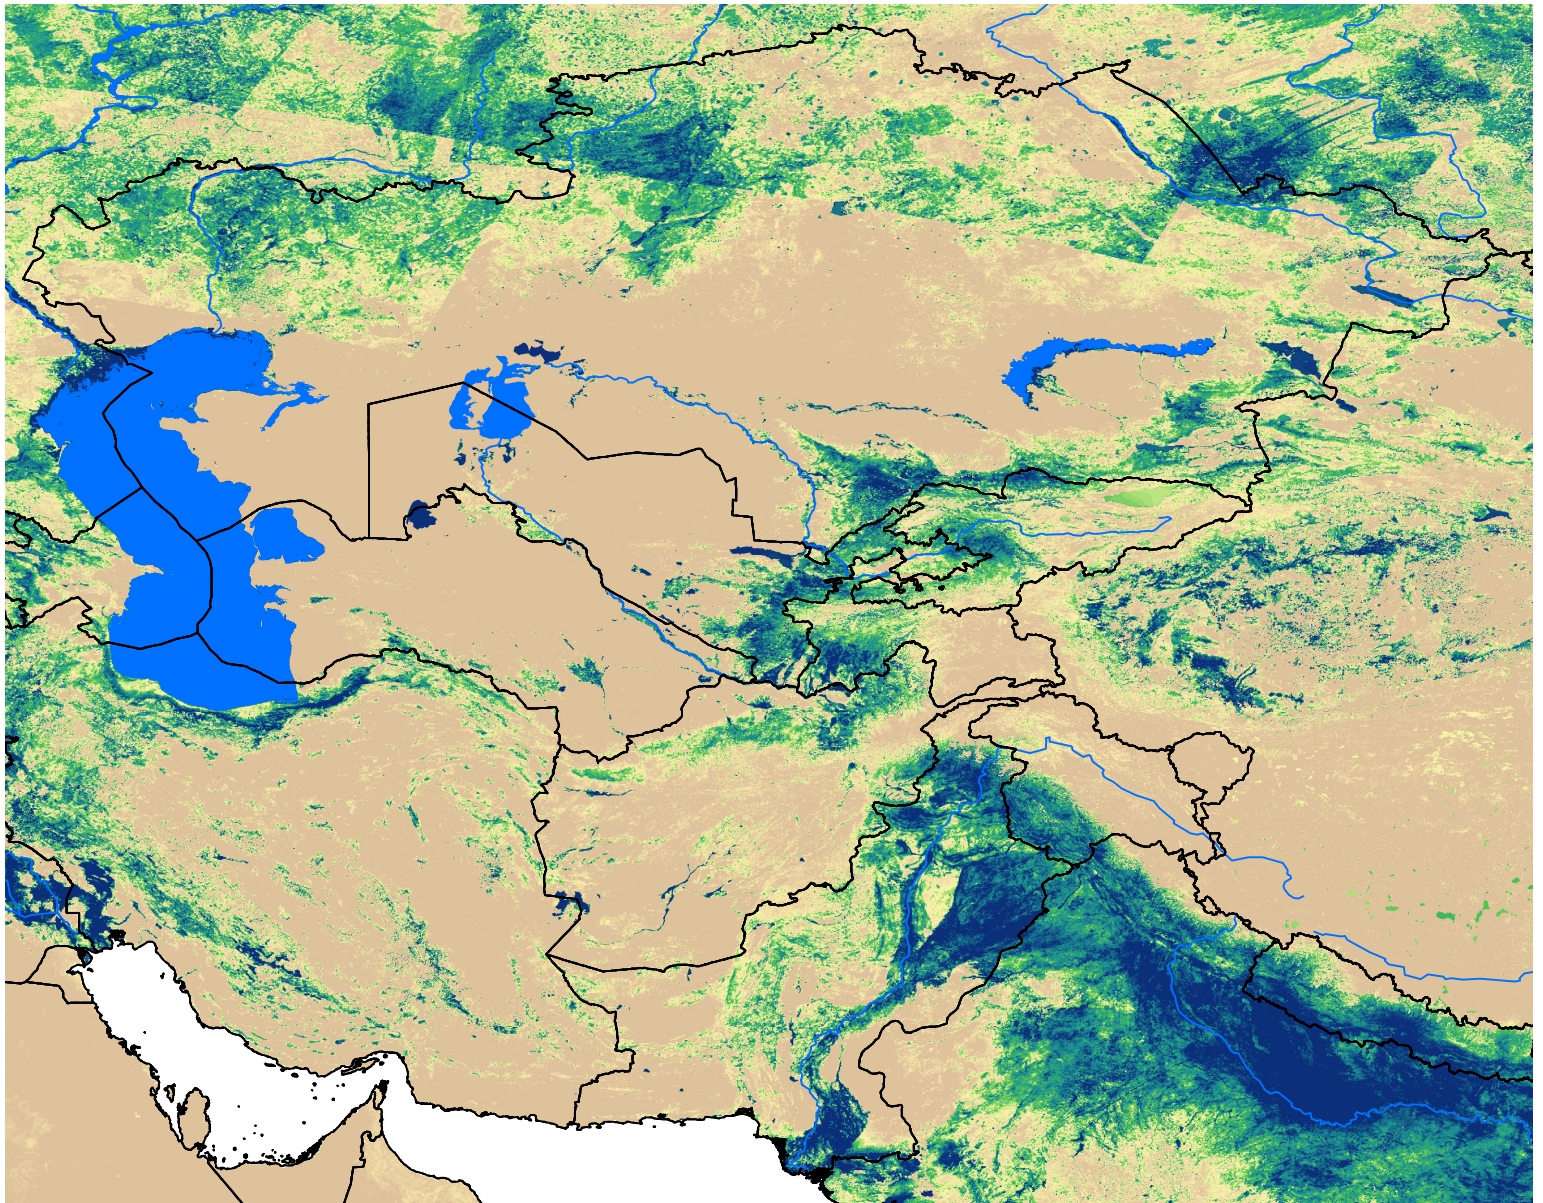

Central Asia SSEBop Actual ET

May Dekad 2, 2005

ETa (mm)