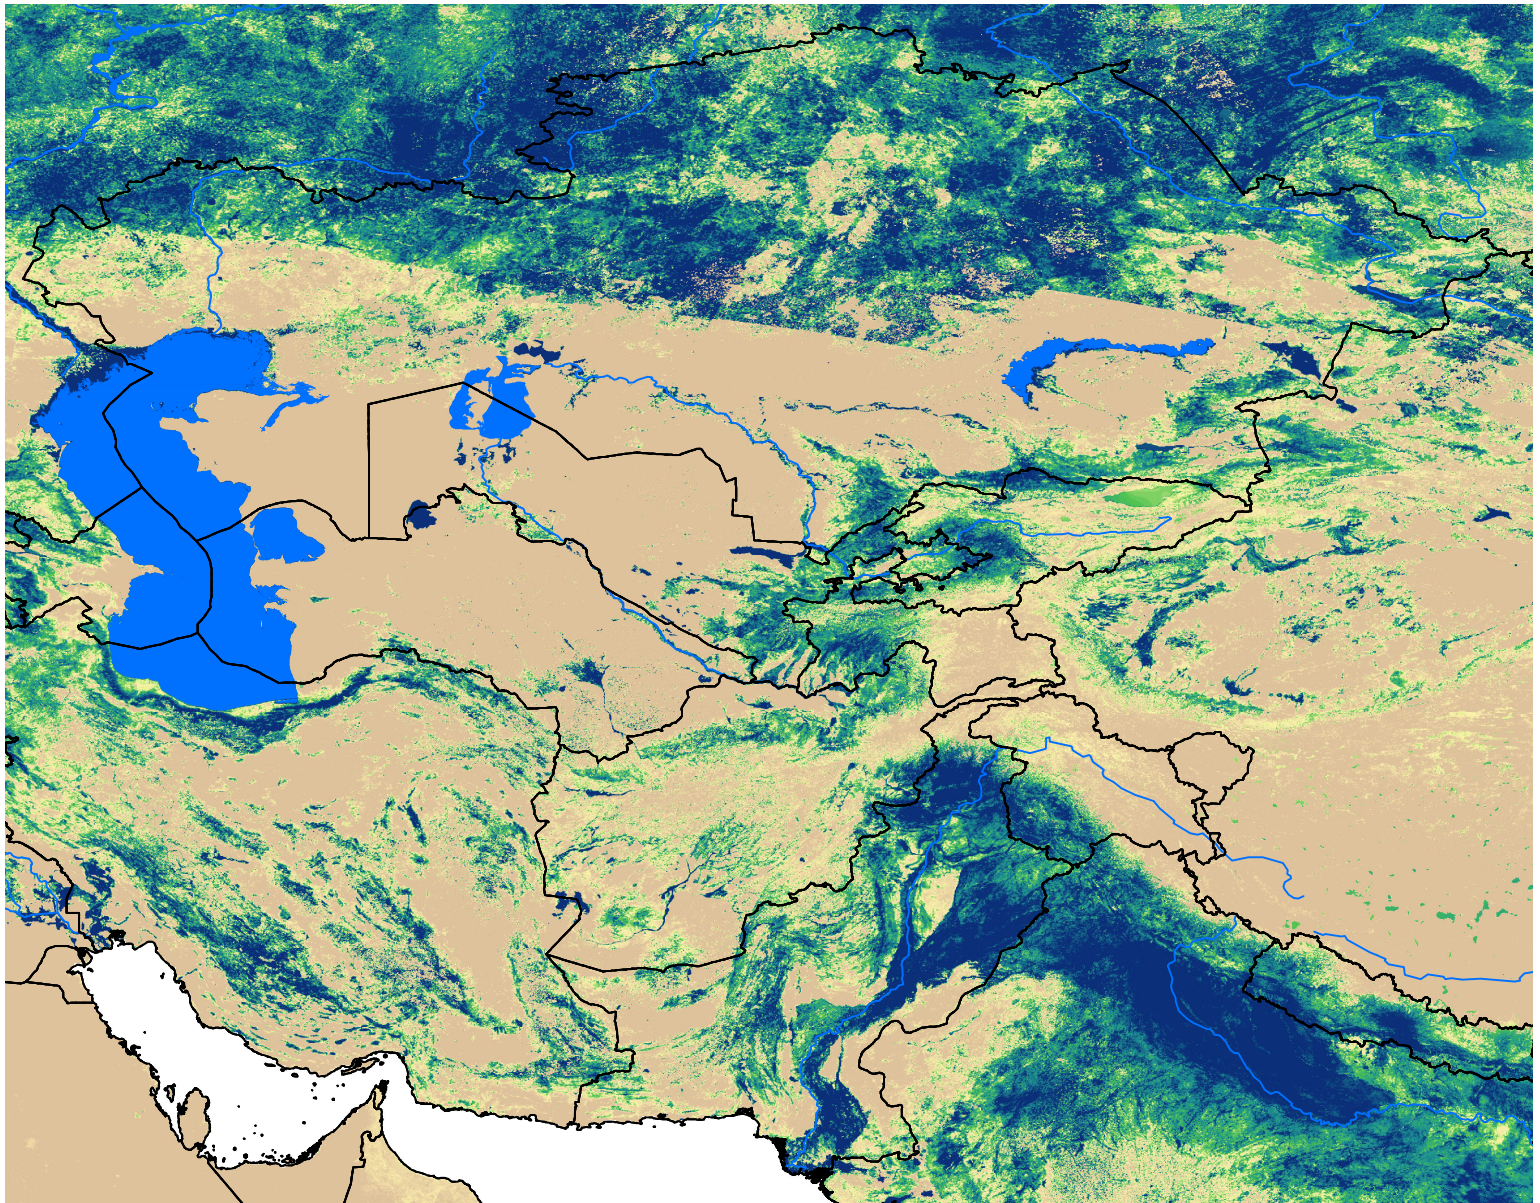

Central Asia SSEBop Actual ET

May Dekad 3, 2005

ETa (mm)