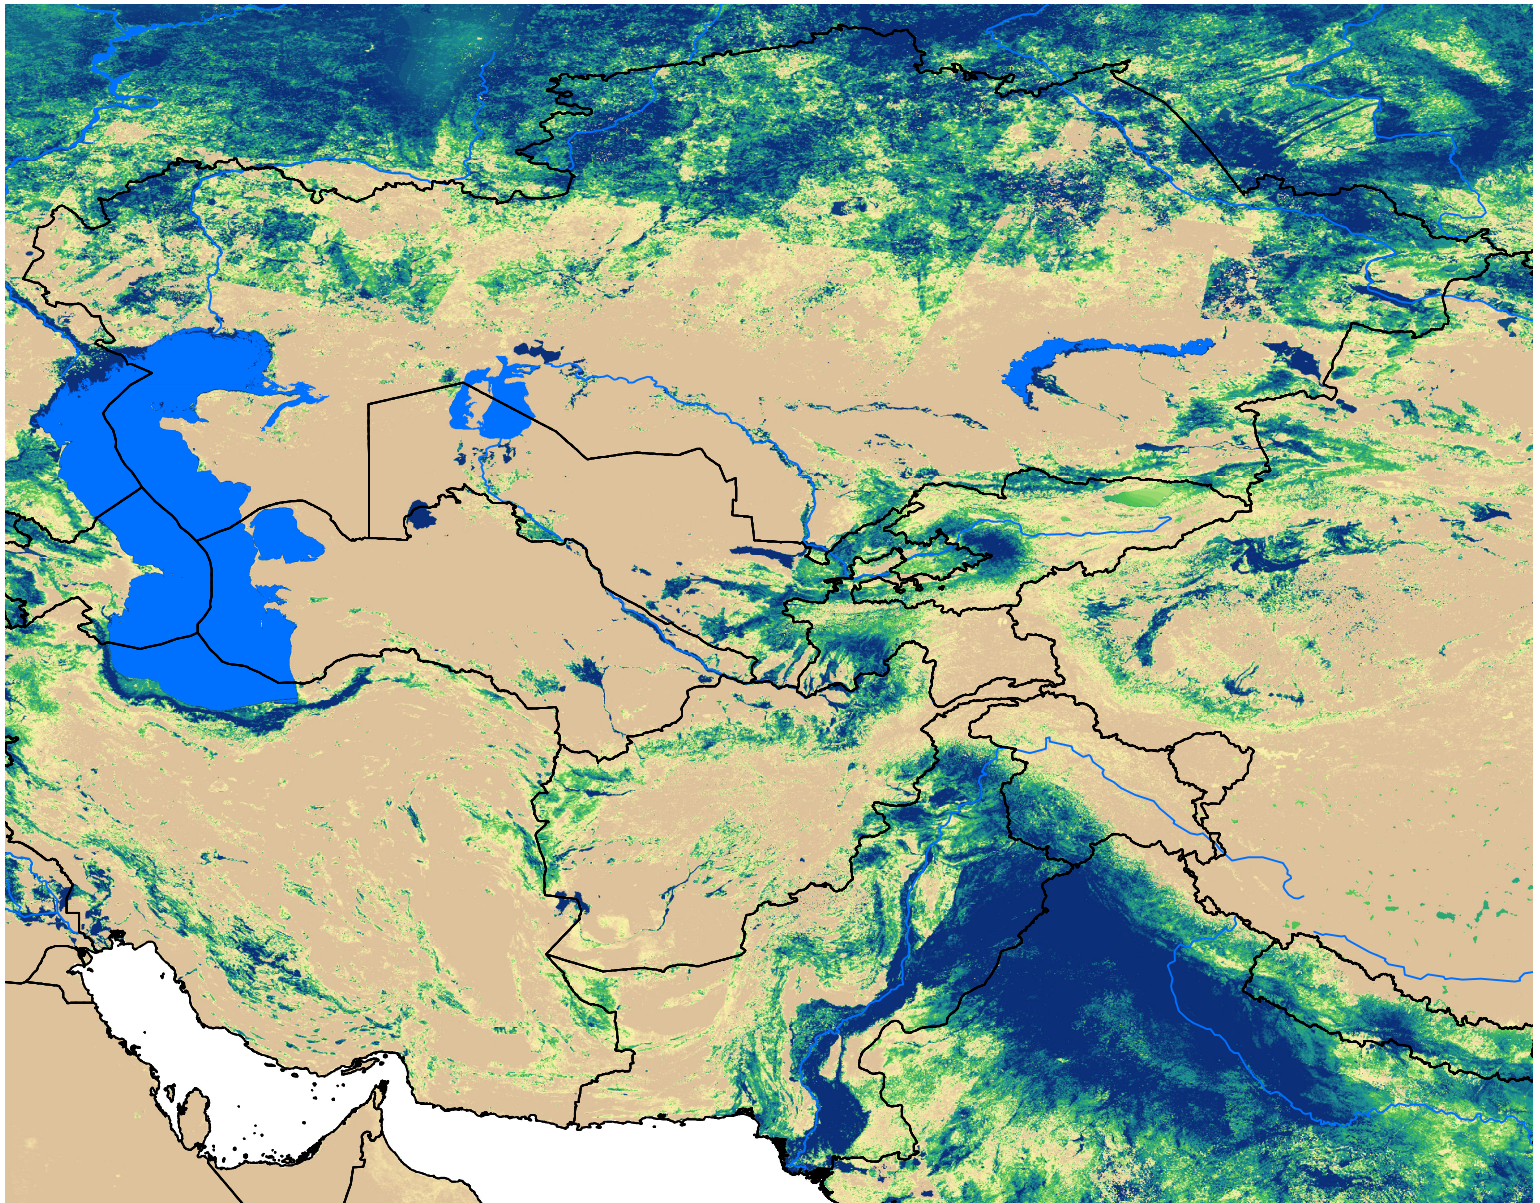

Central Asia SSEBop Actual ET

Jun Dekad 2, 2005

ETa (mm)