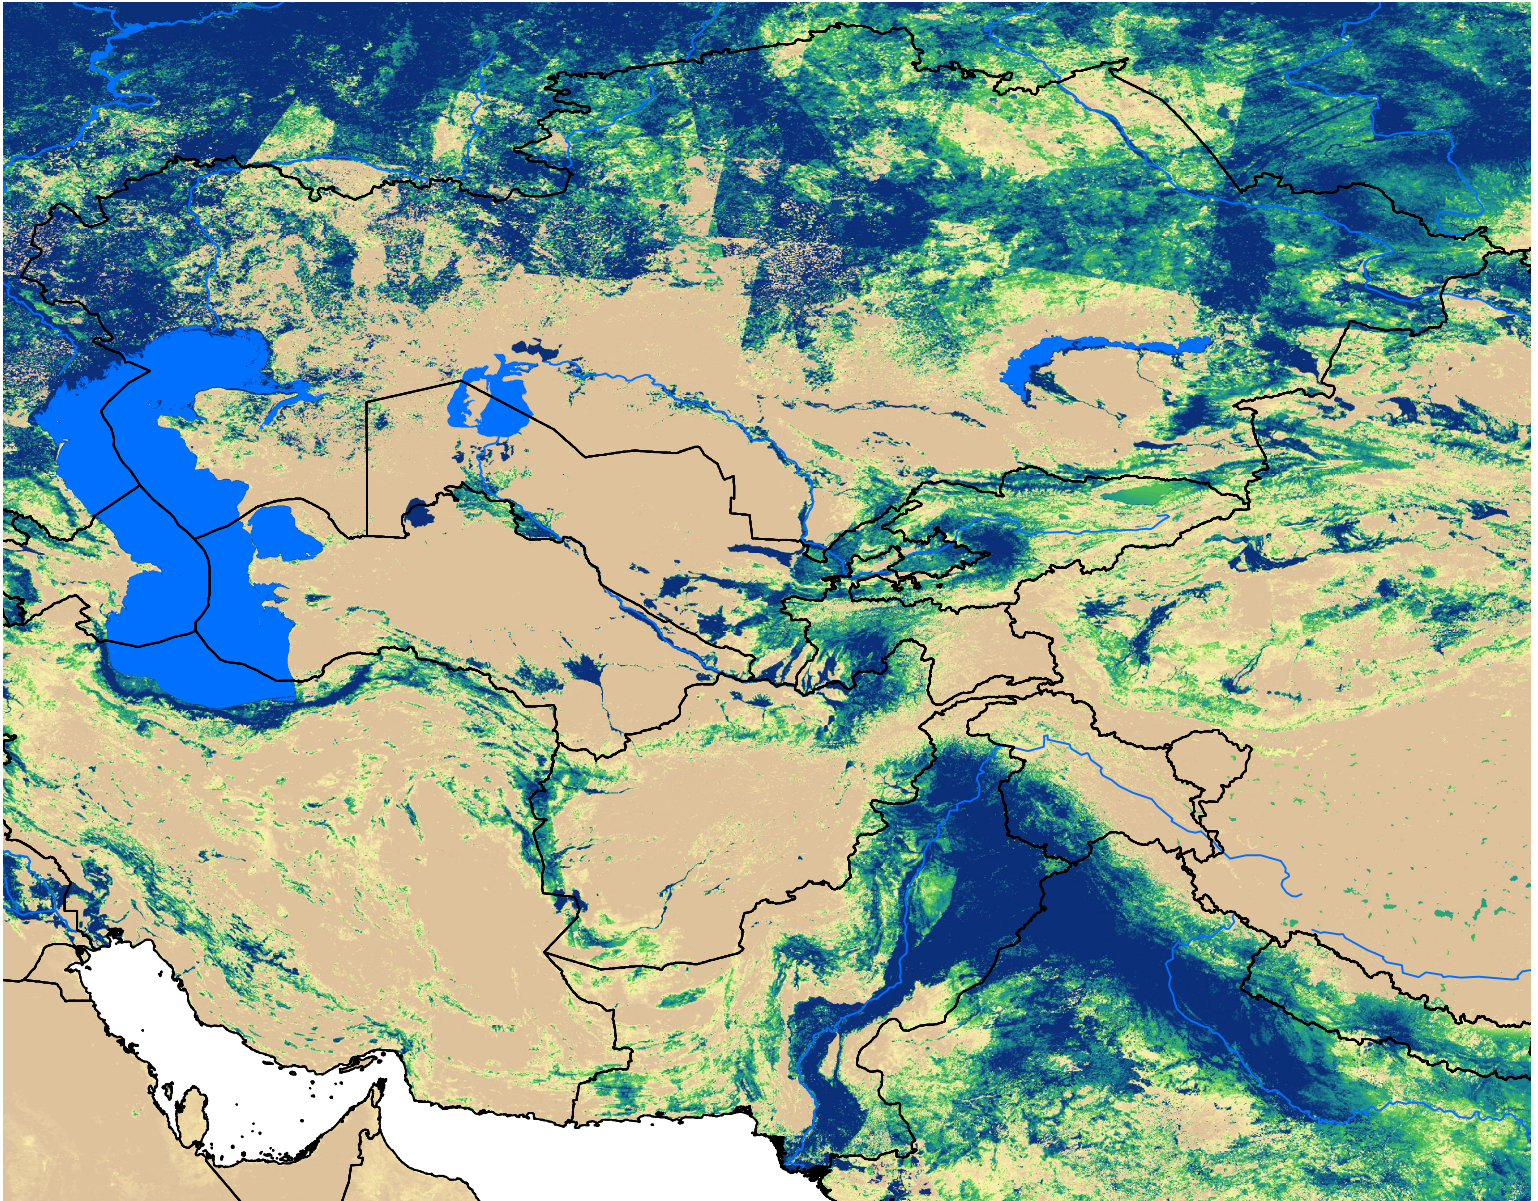

# Central Asia SSEBop Actual ET

Jun Dekad 3, 2005

ETa (mm)