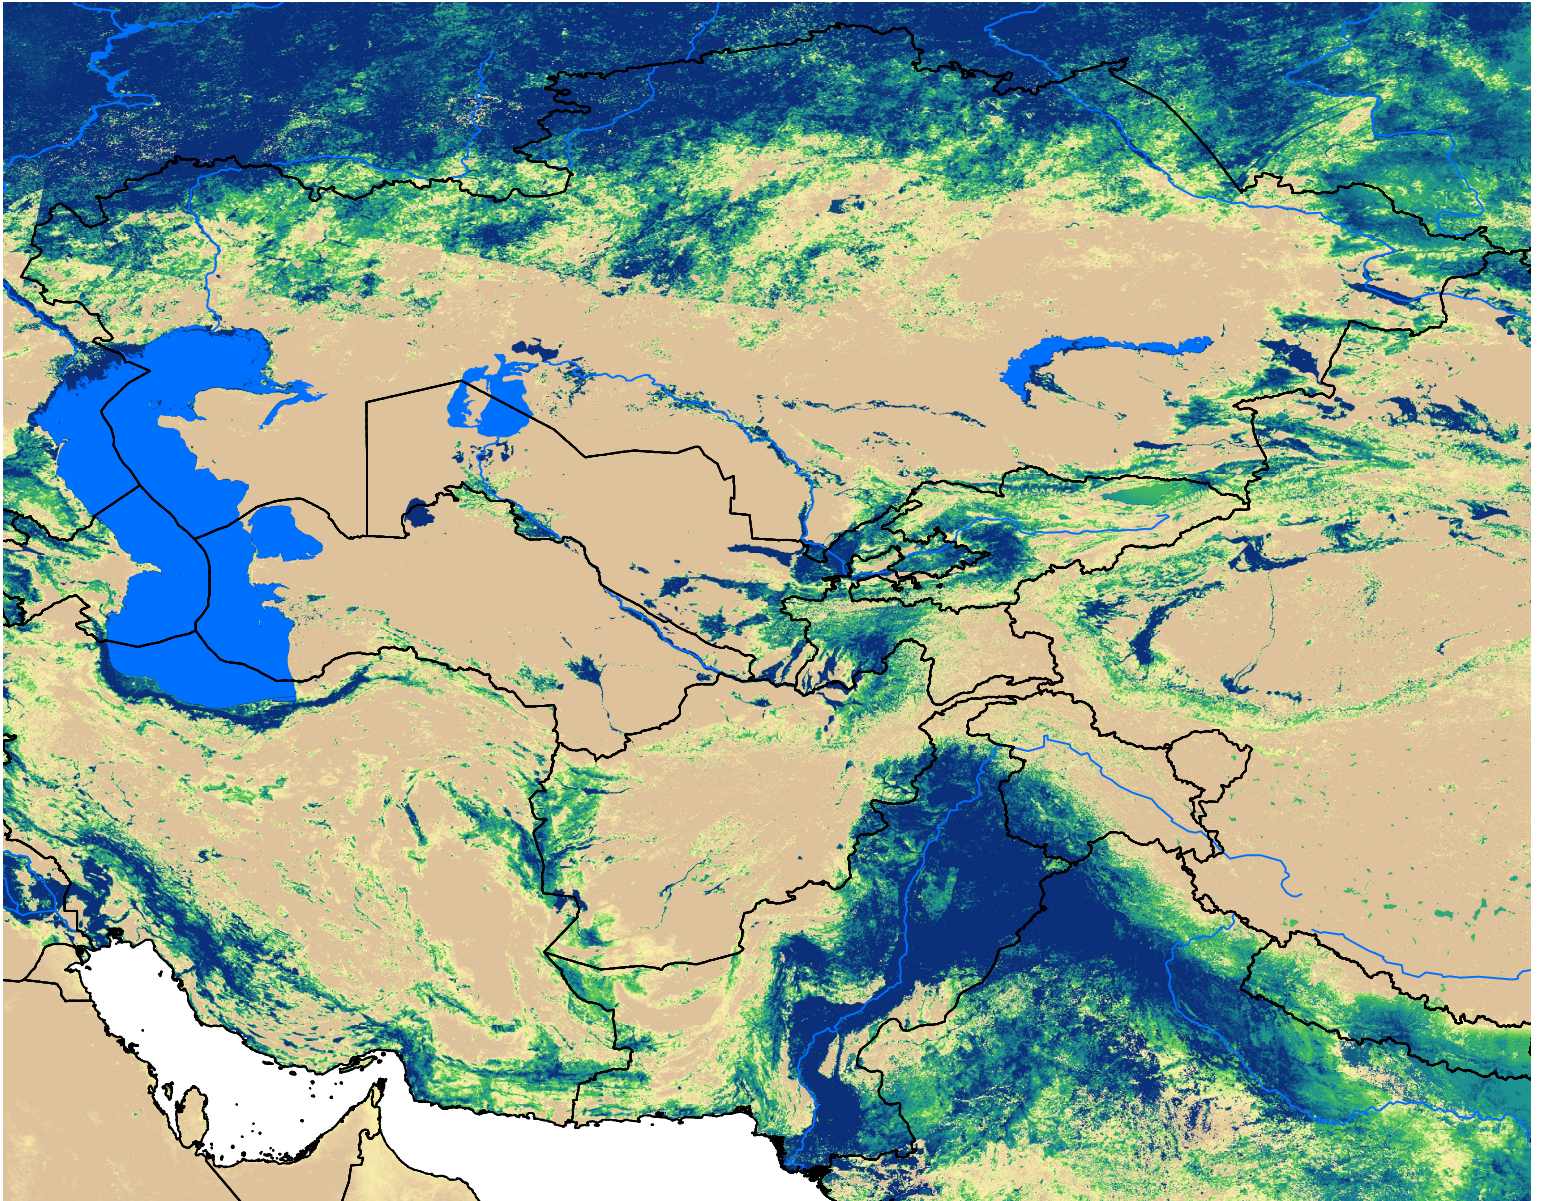

Central Asia SSEBop Actual ET

Jul Dekad 1, 2005

ETa (mm)