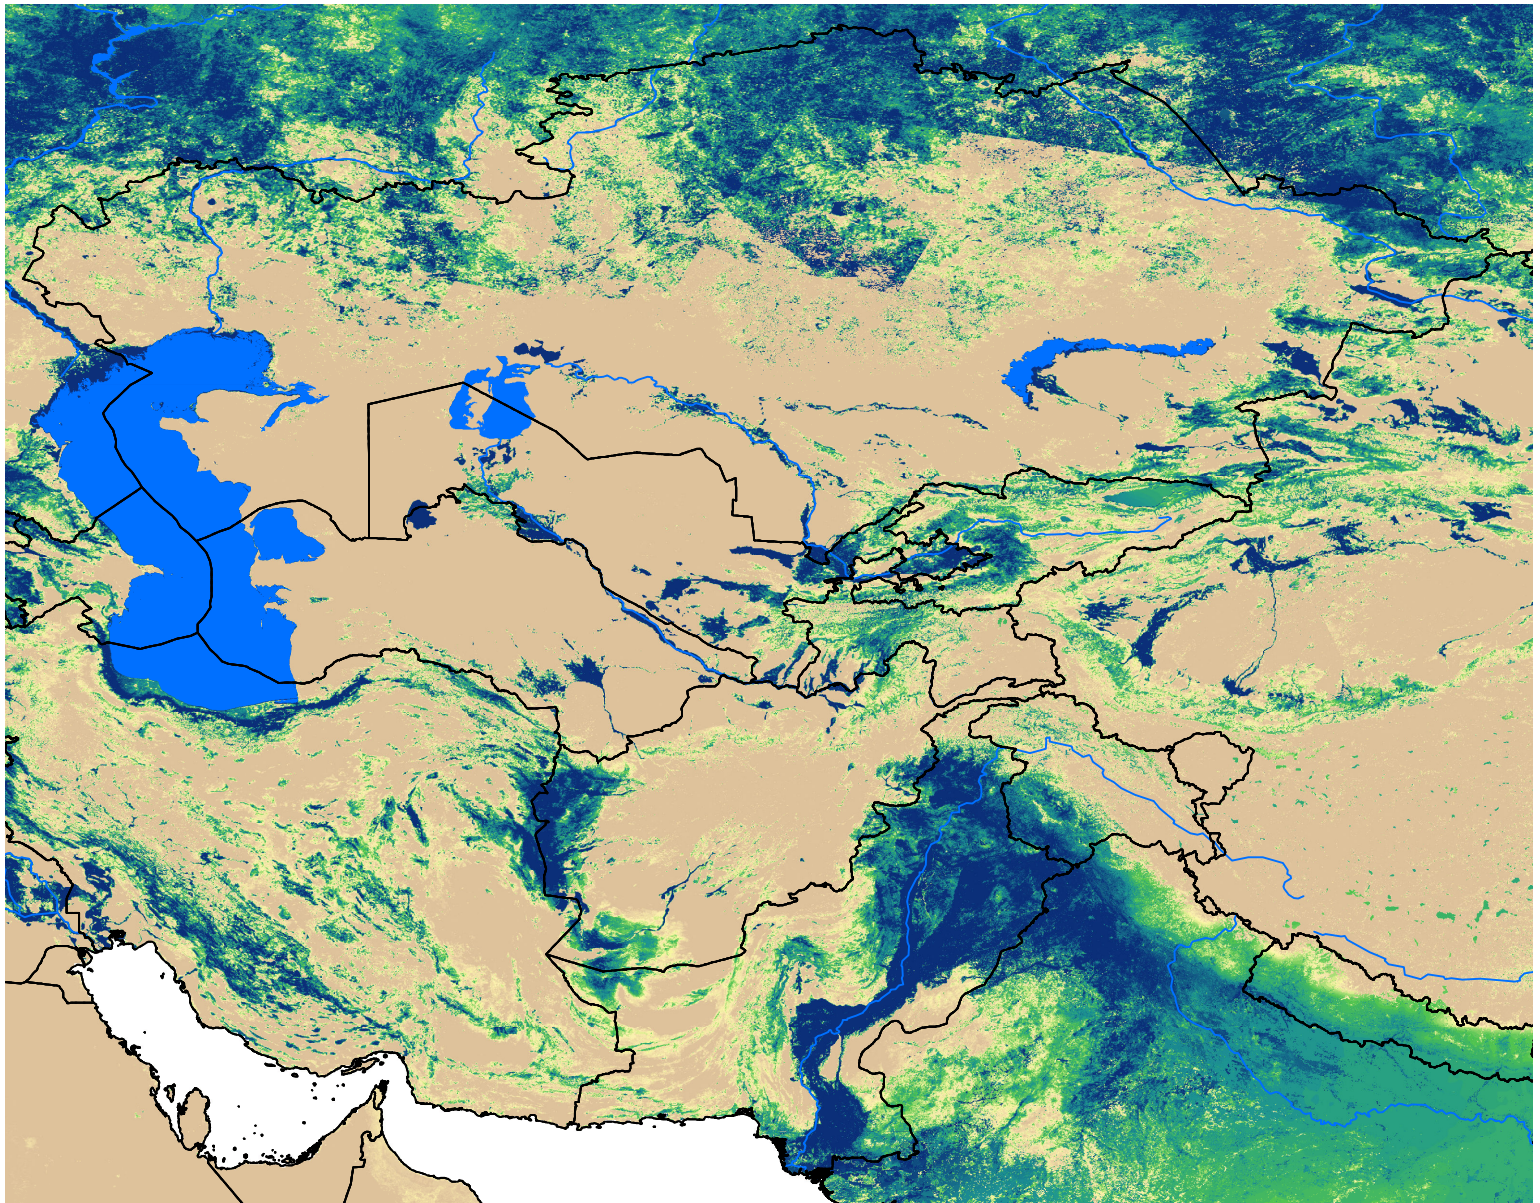

Central Asia SSEBop Actual ET

Jul Dekad 3, 2005

ETa (mm)