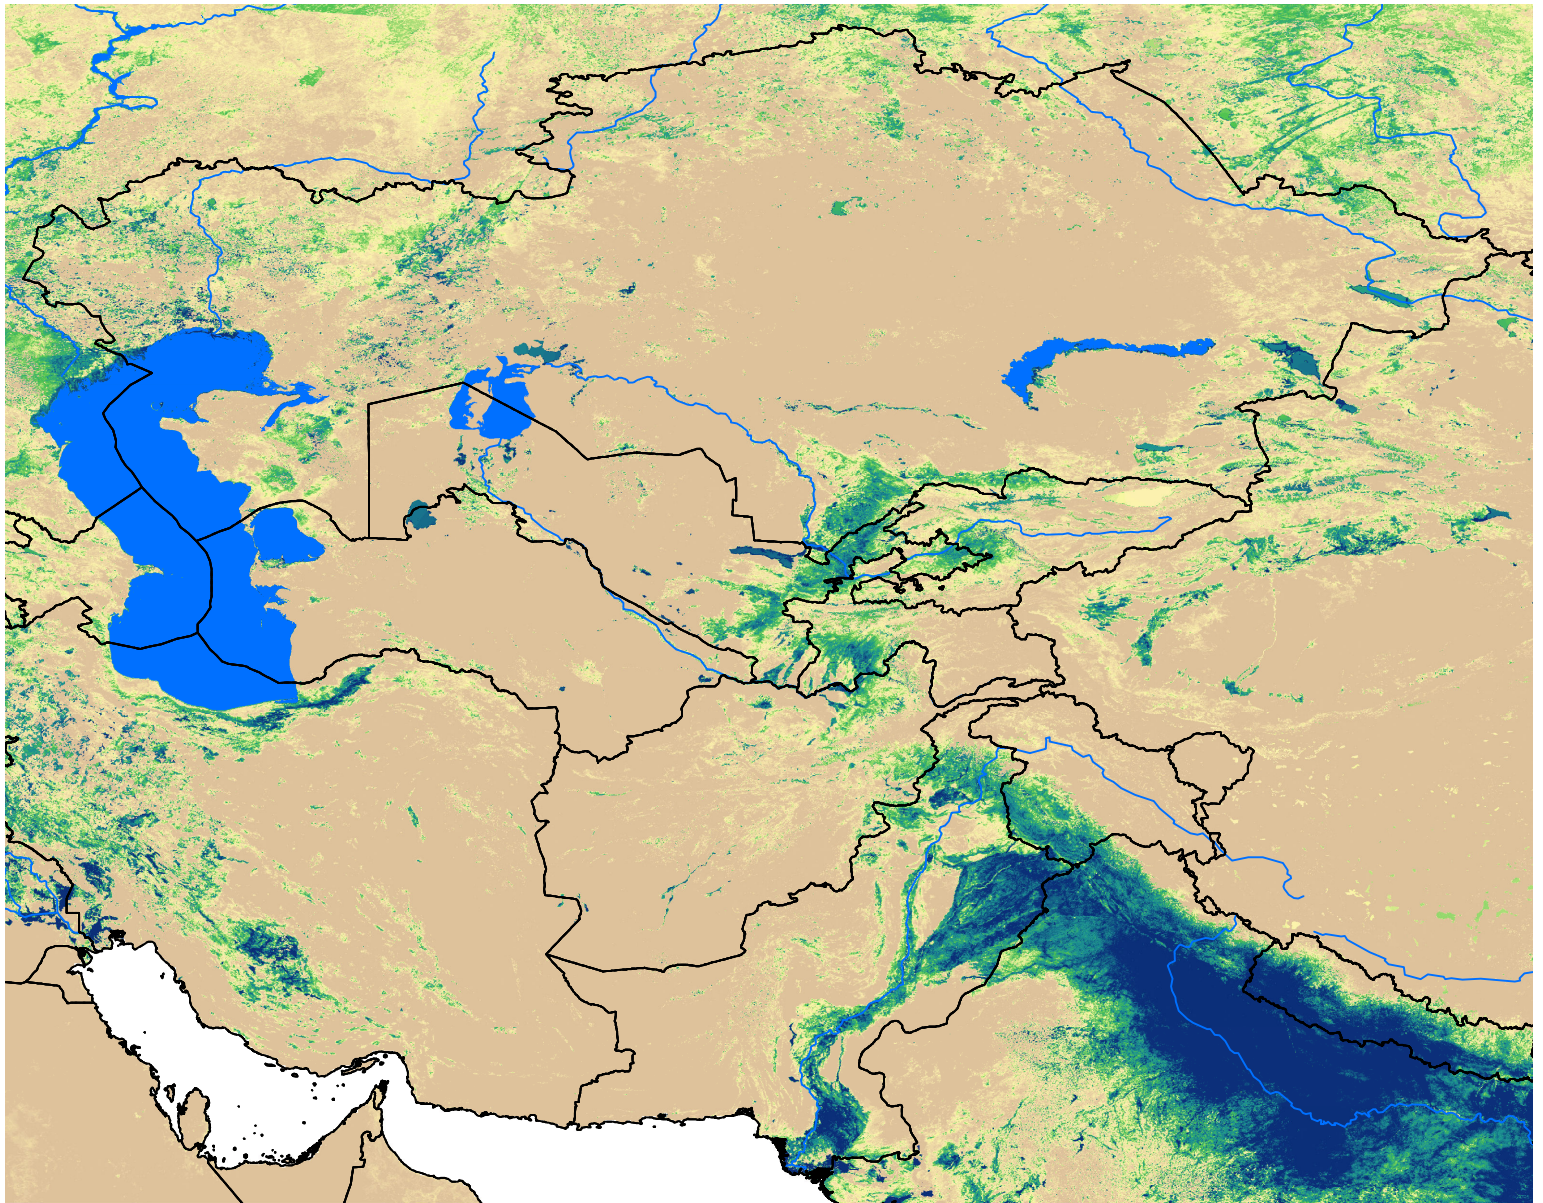

Central Asia SSEBop Actual ET

Apr Dekad 3, 2006

ETa (mm)