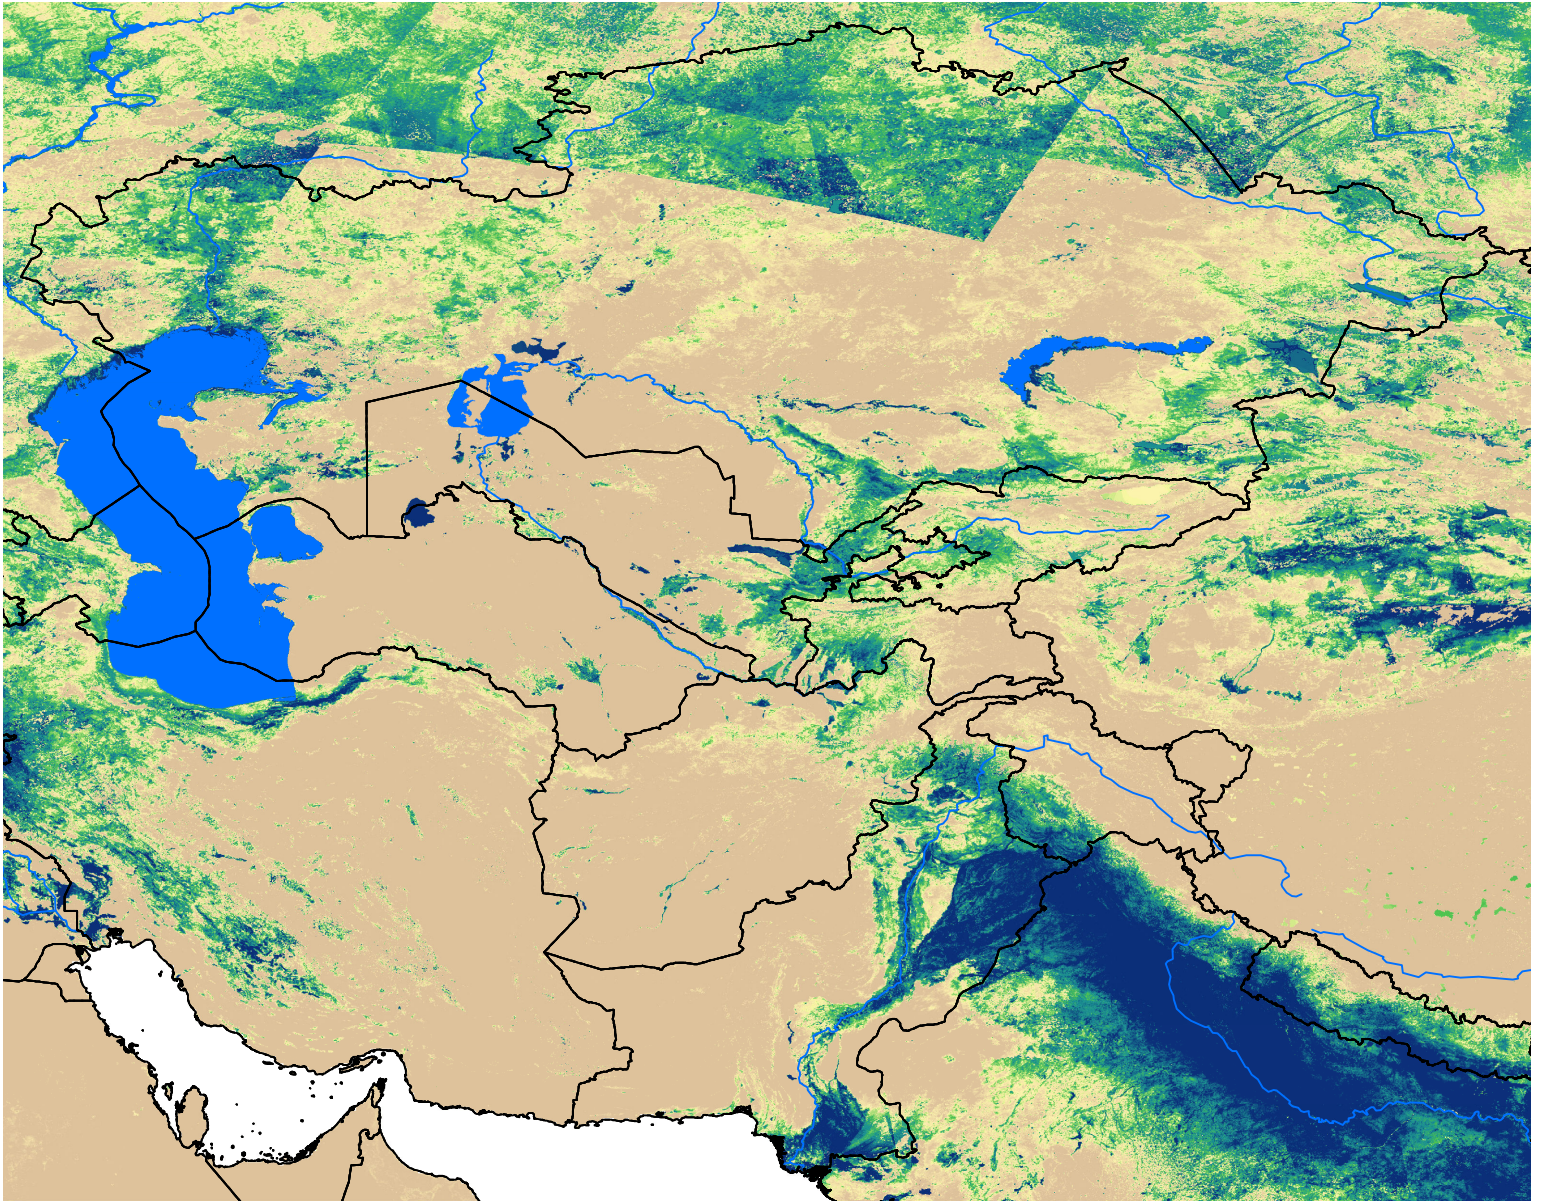

# Central Asia SSEBop Actual ET

May Dekad 1, 2006

ETa (mm)