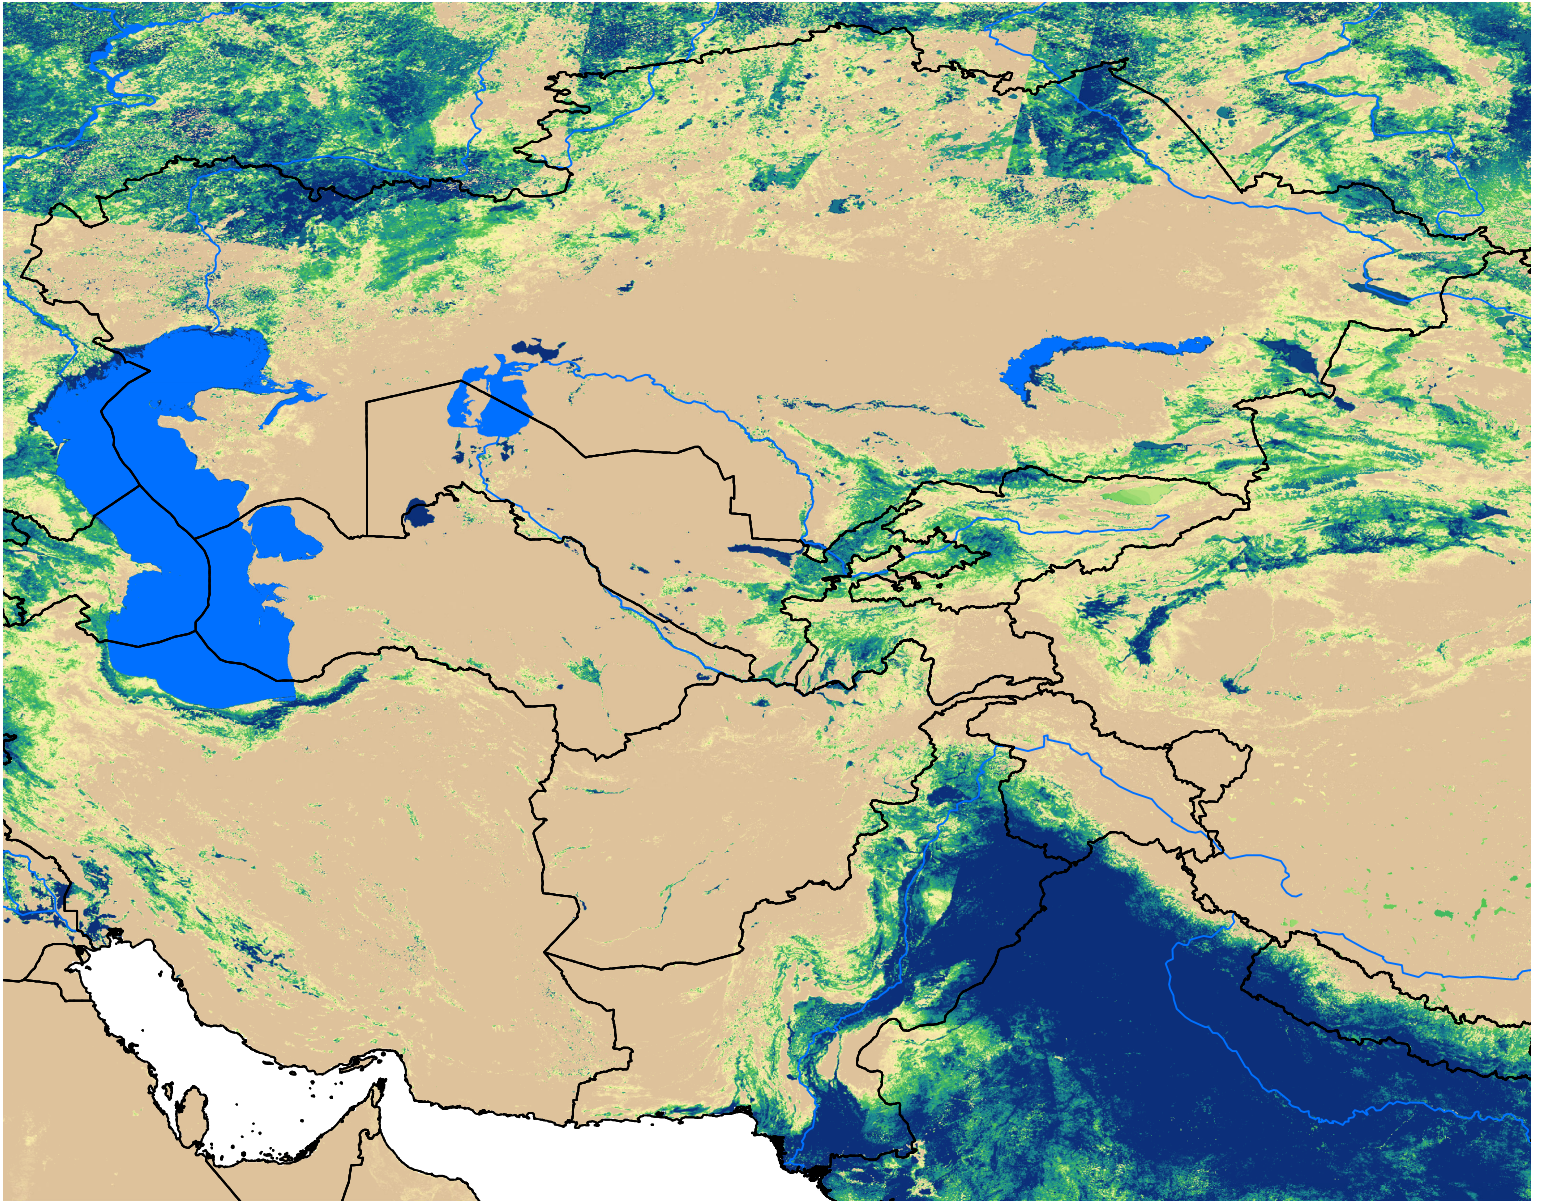

Central Asia SSEBop Actual ET

May Dekad 2, 2006

ETa (mm)