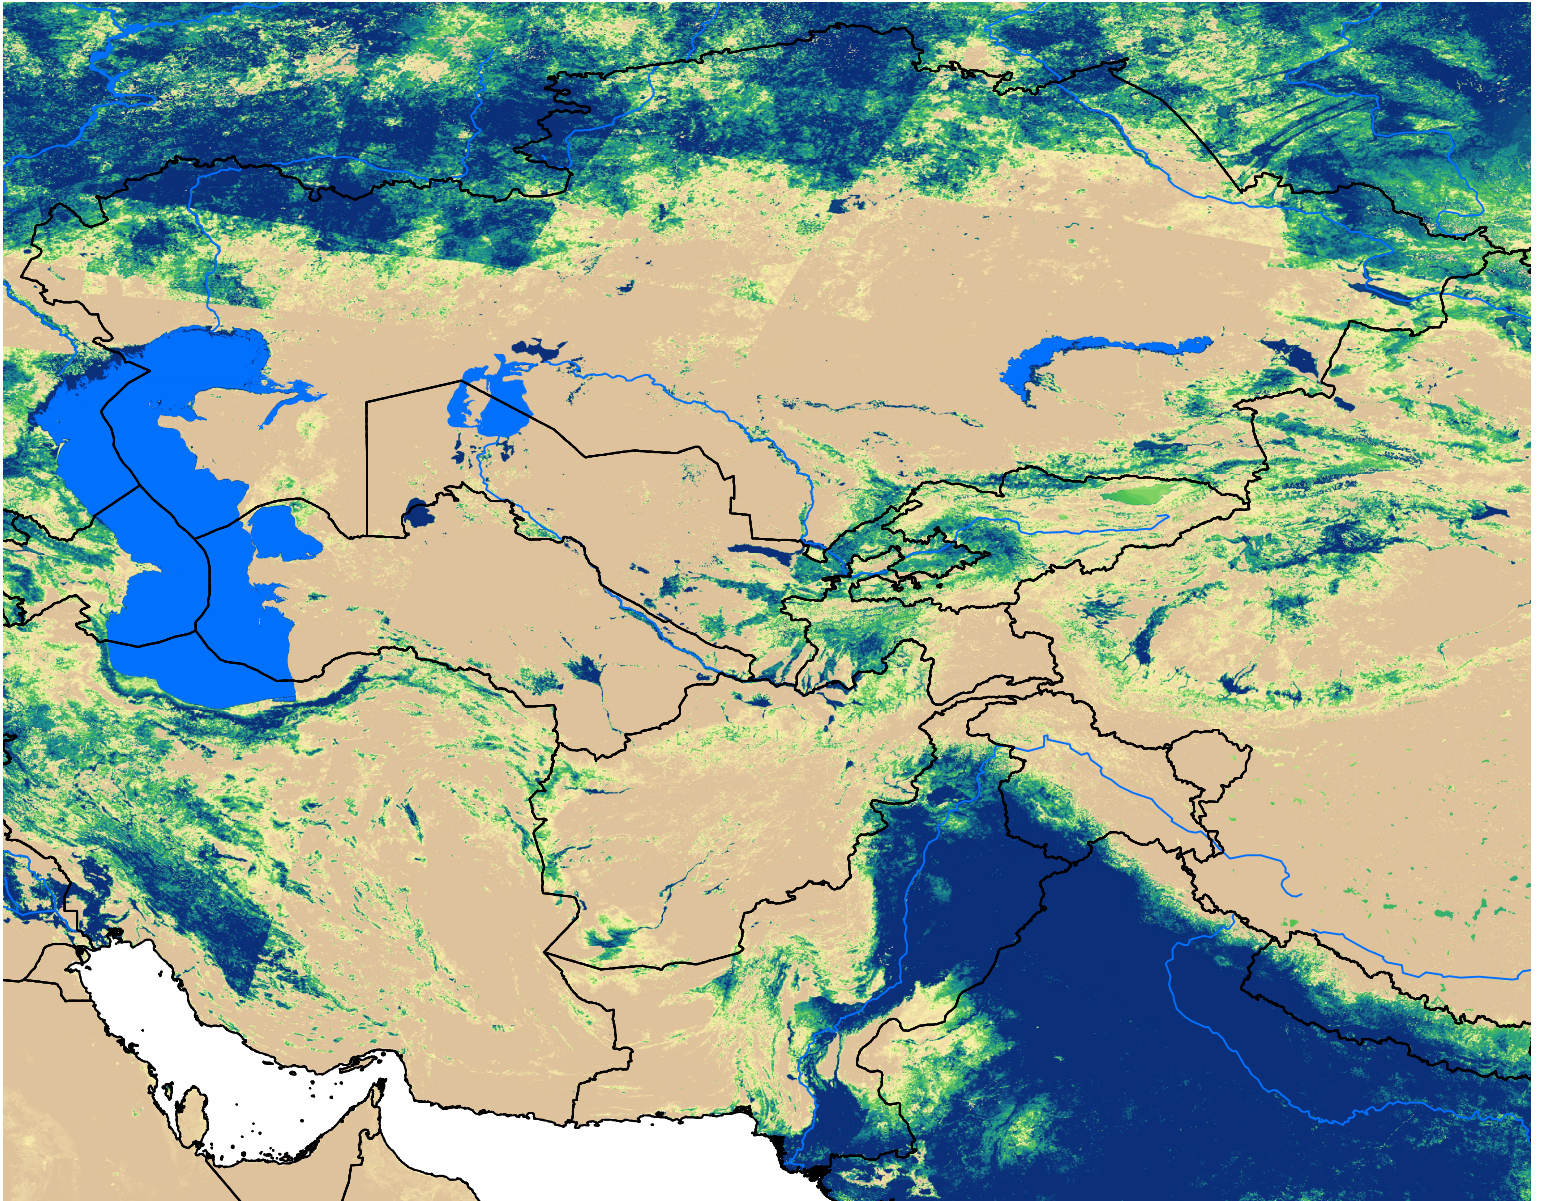

# Central Asia SSEBop Actual ET

May Dekad 3, 2006

ETa (mm)