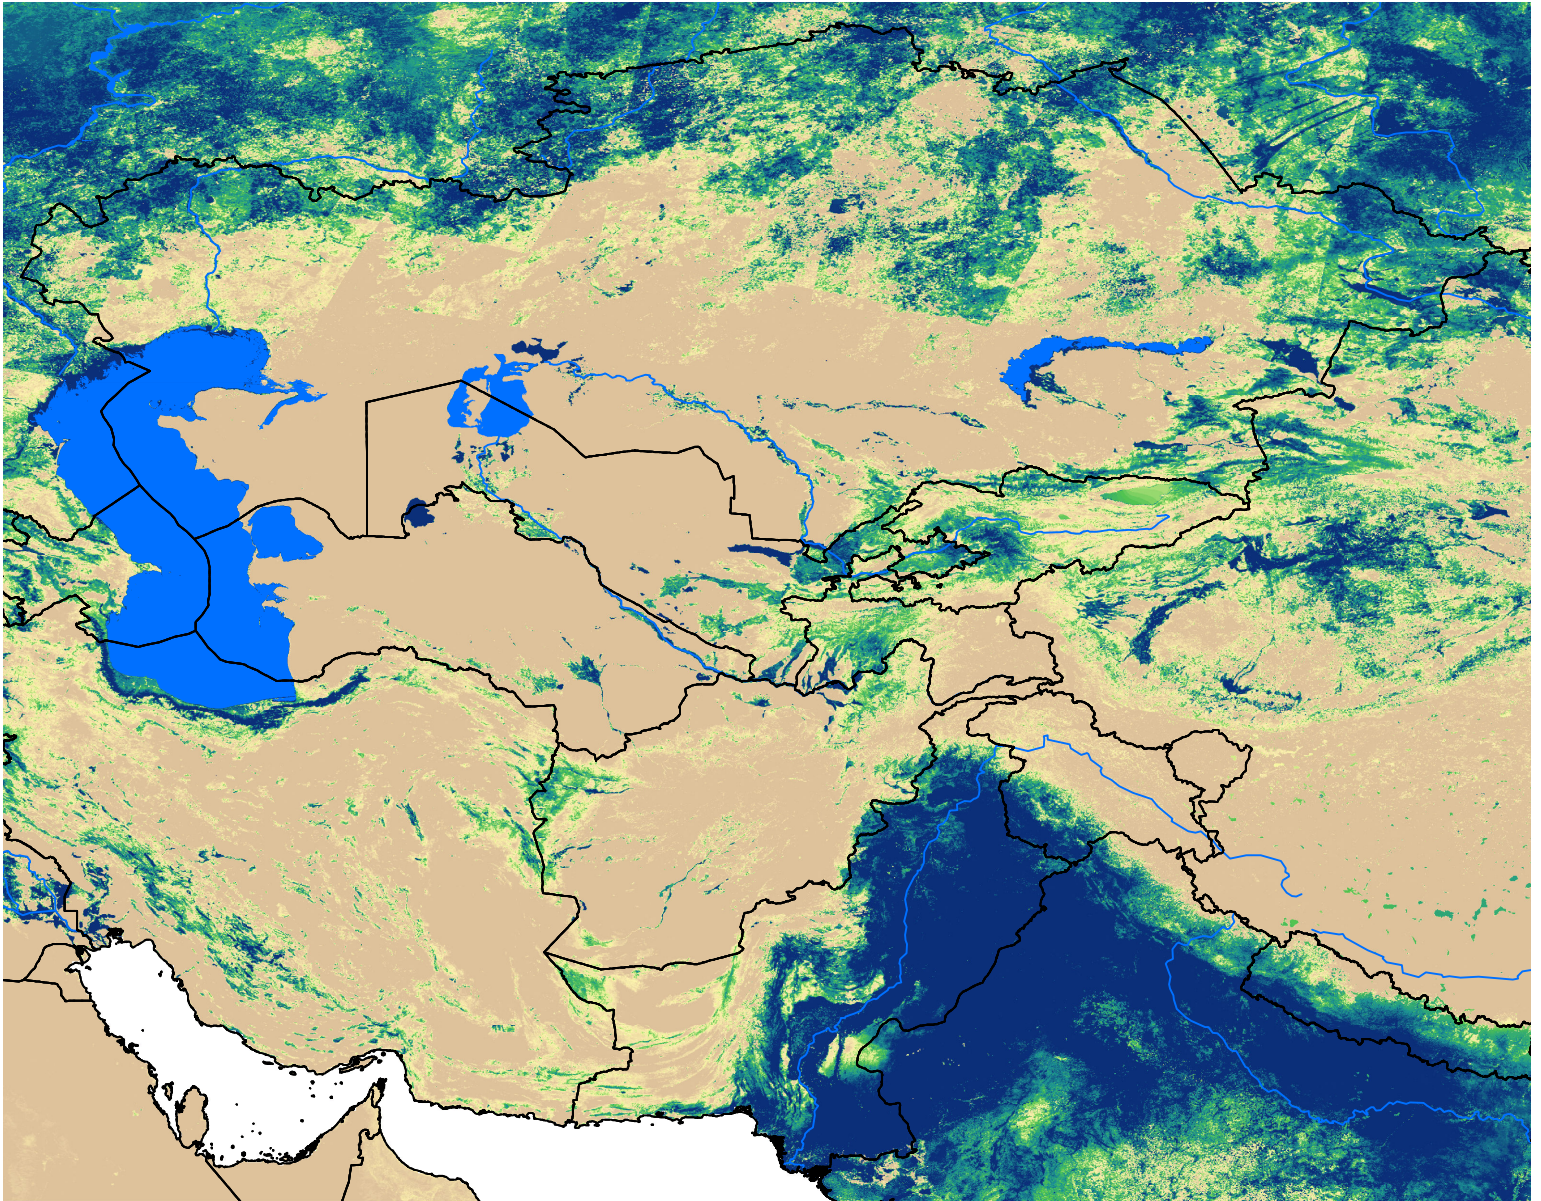

Central Asia SSEBop Actual ET

Jun Dekad 2, 2006

ETa (mm)