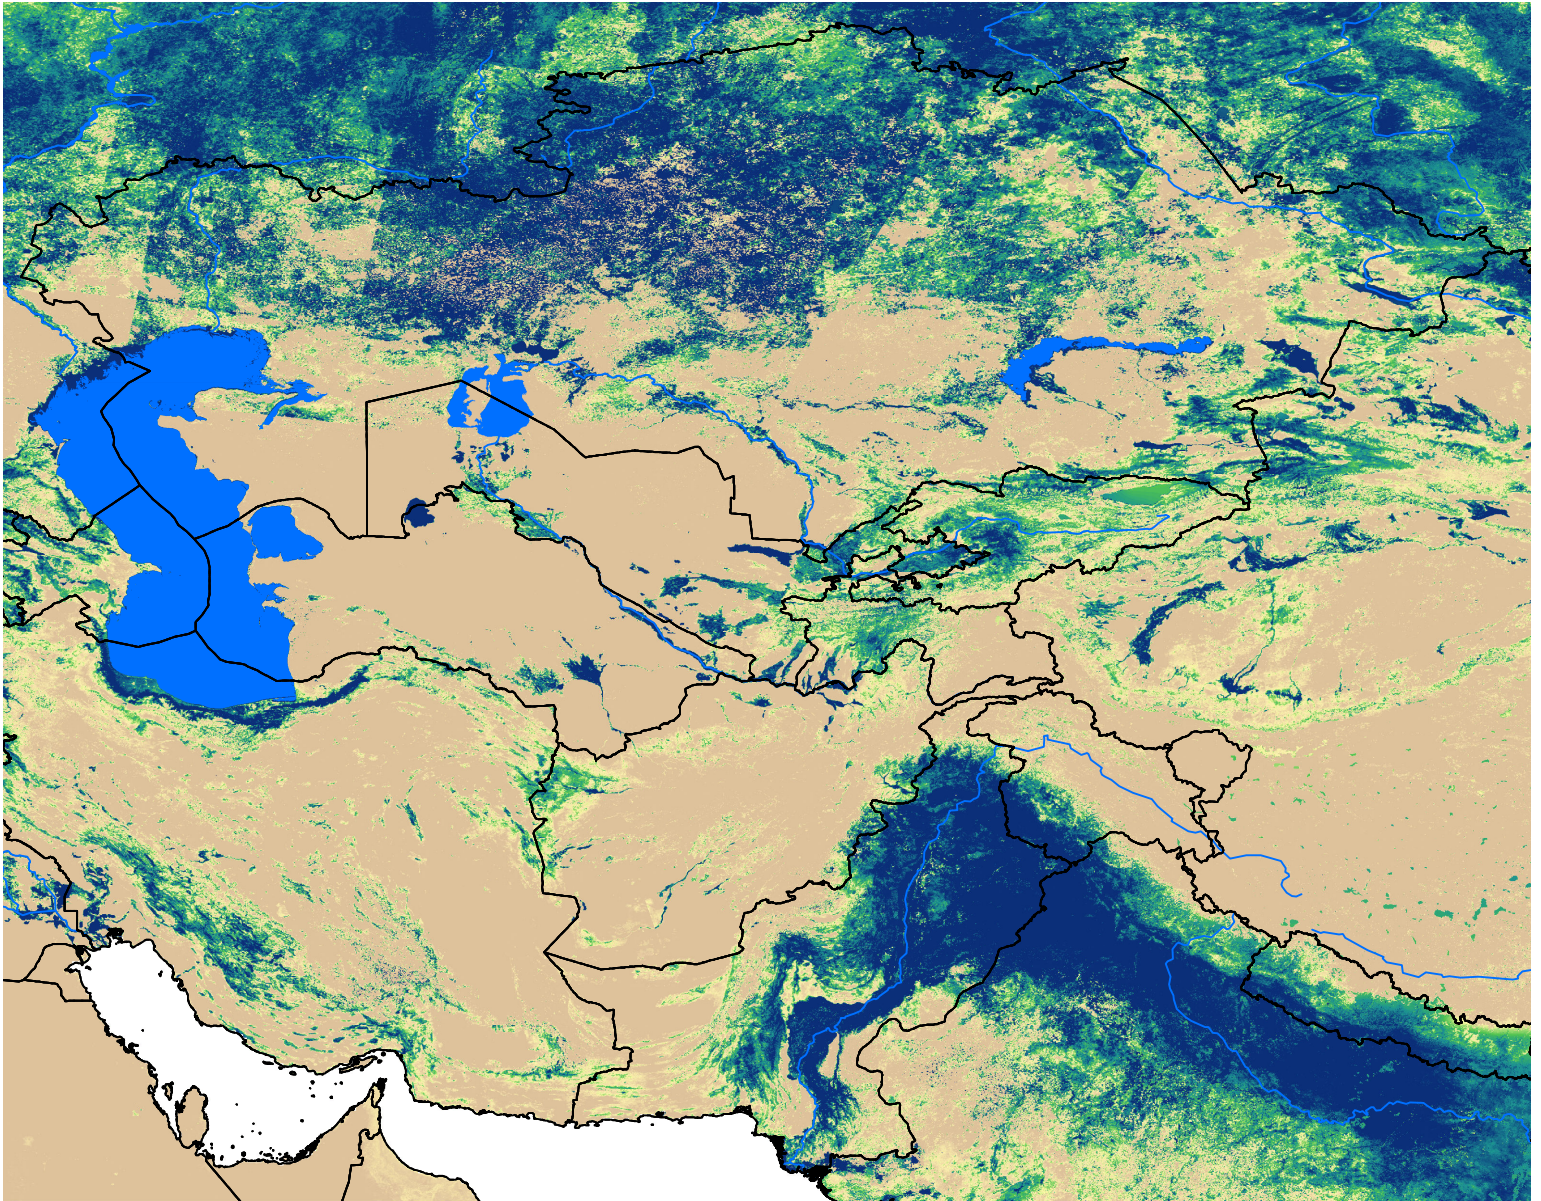

# Central Asia SSEBop Actual ET

Jun Dekad 3, 2006

ETa (mm)