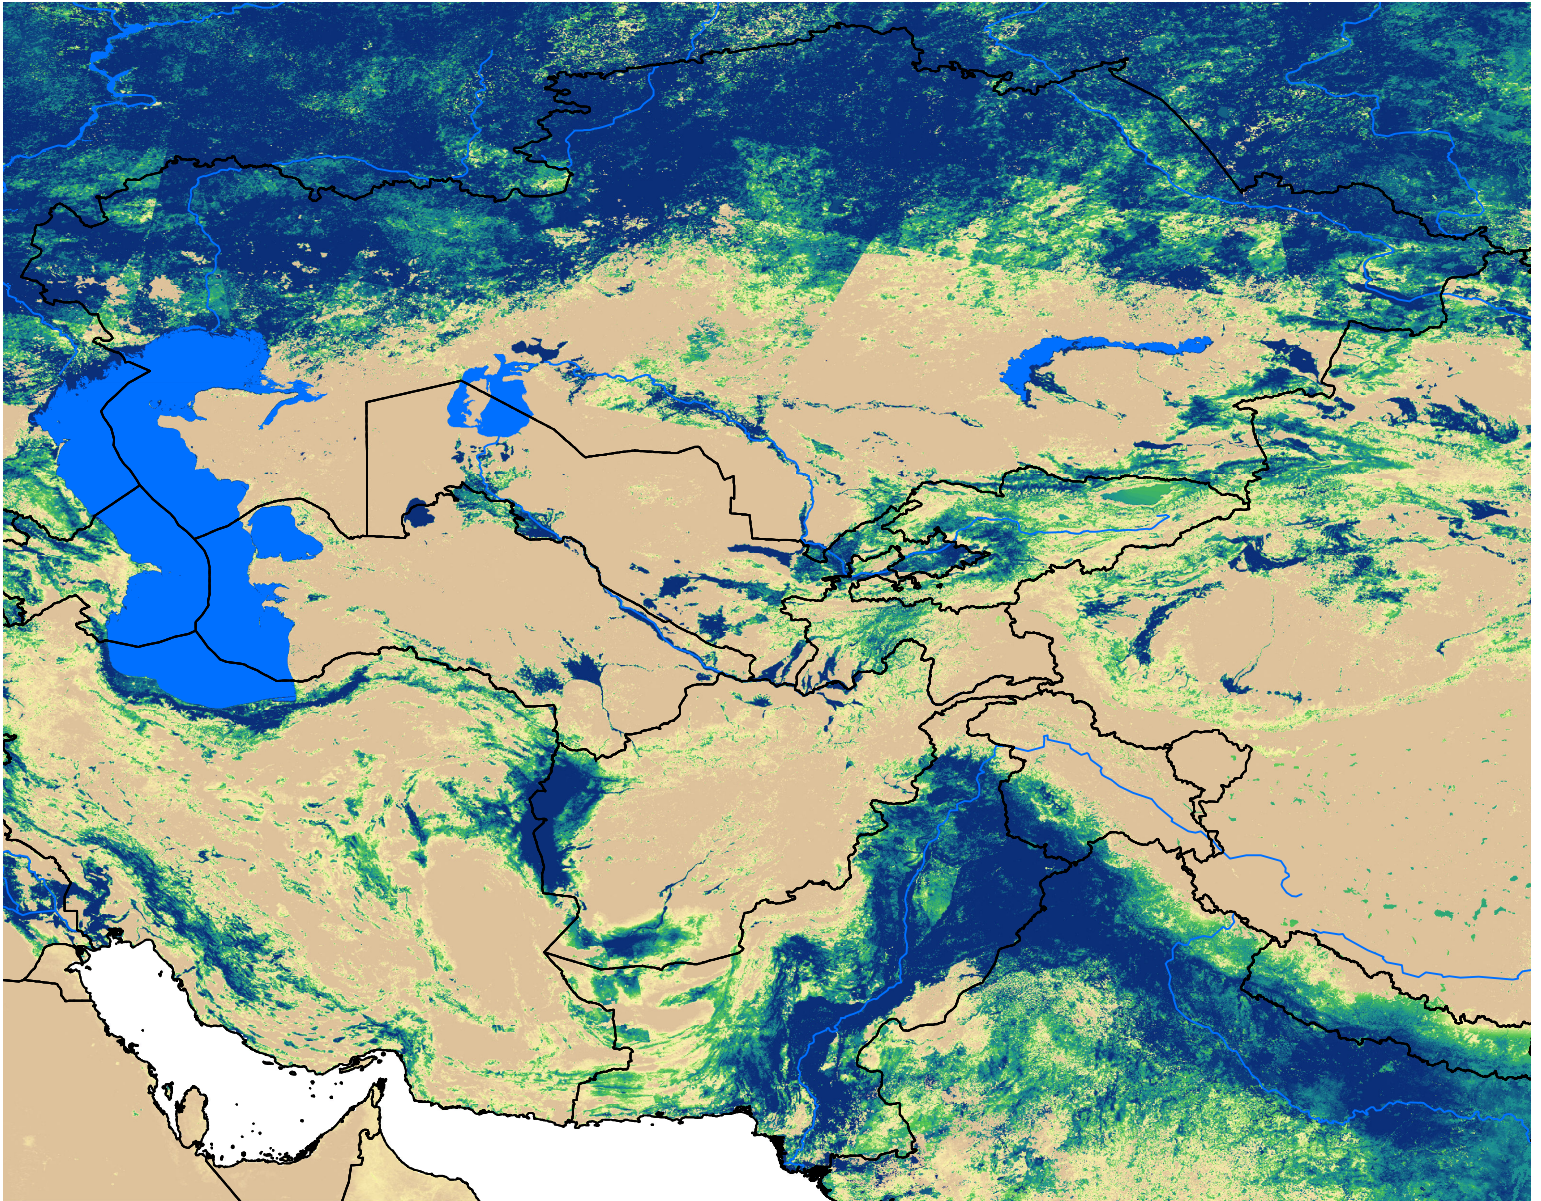

Central Asia SSEBop Actual ET

Jul Dekad 1, 2006

ETa (mm)