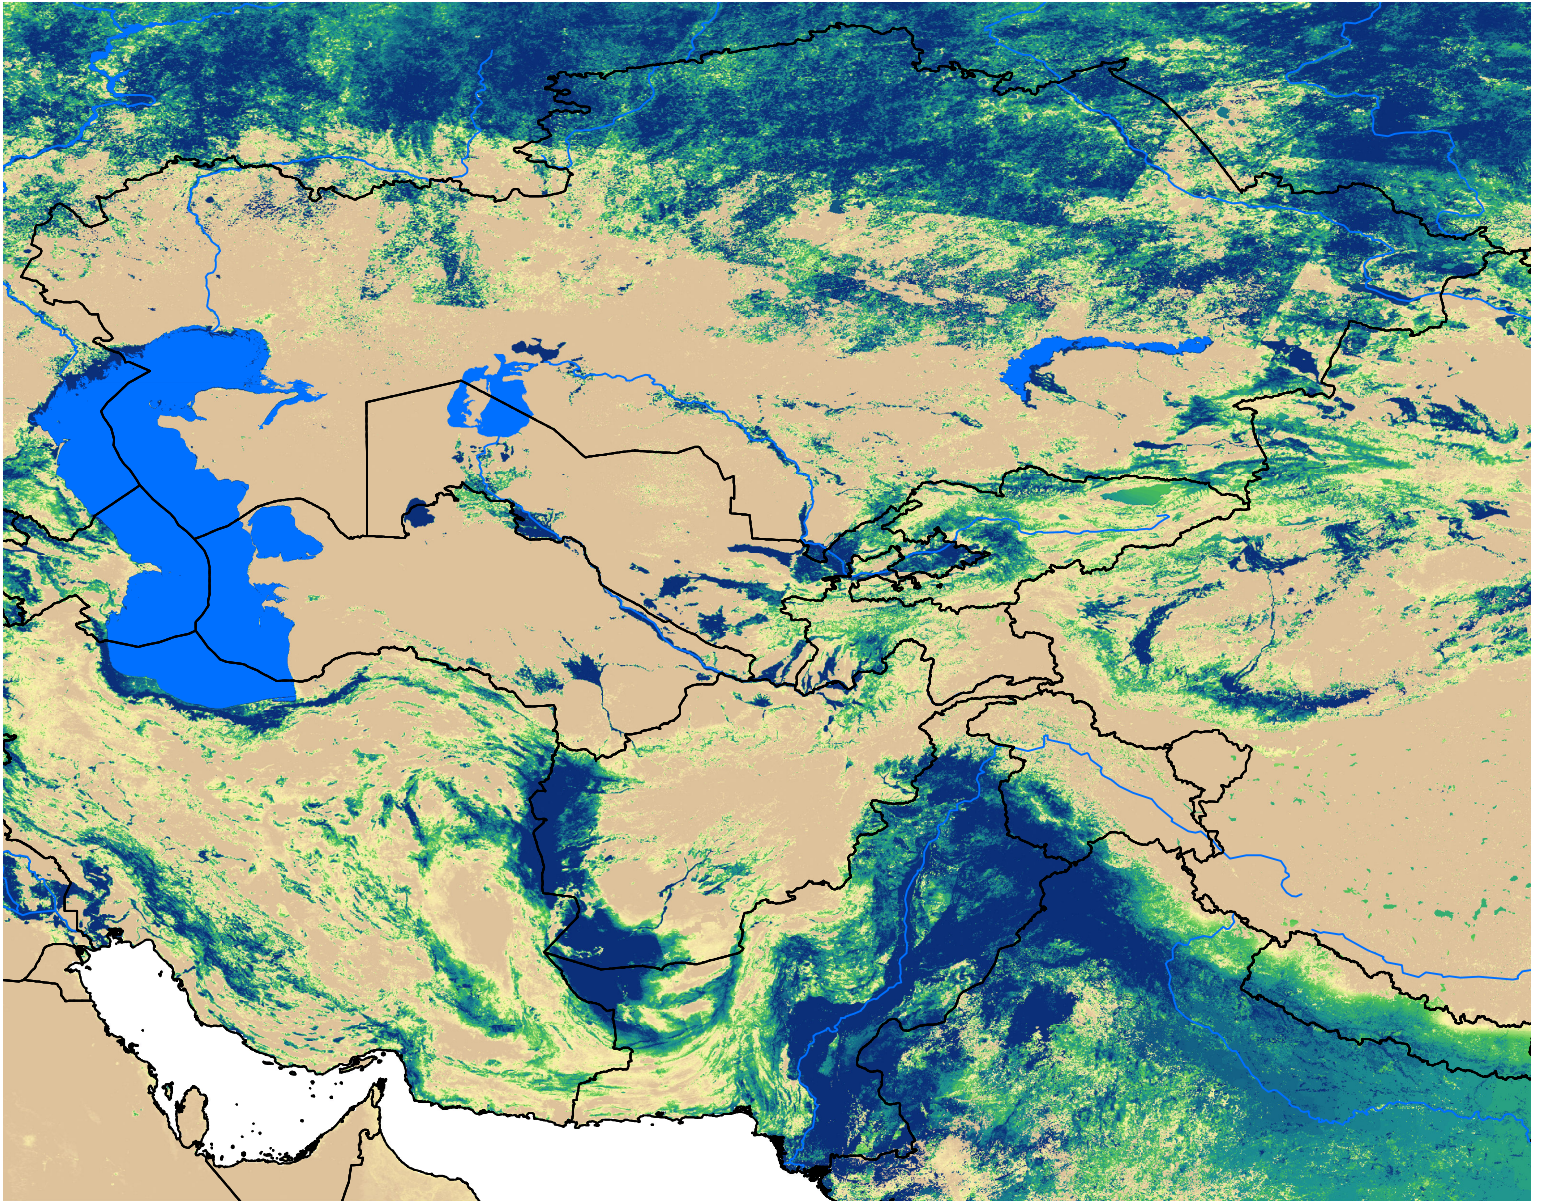

Central Asia SSEBop Actual ET

Jul Dekad 2, 2006

ETa (mm)