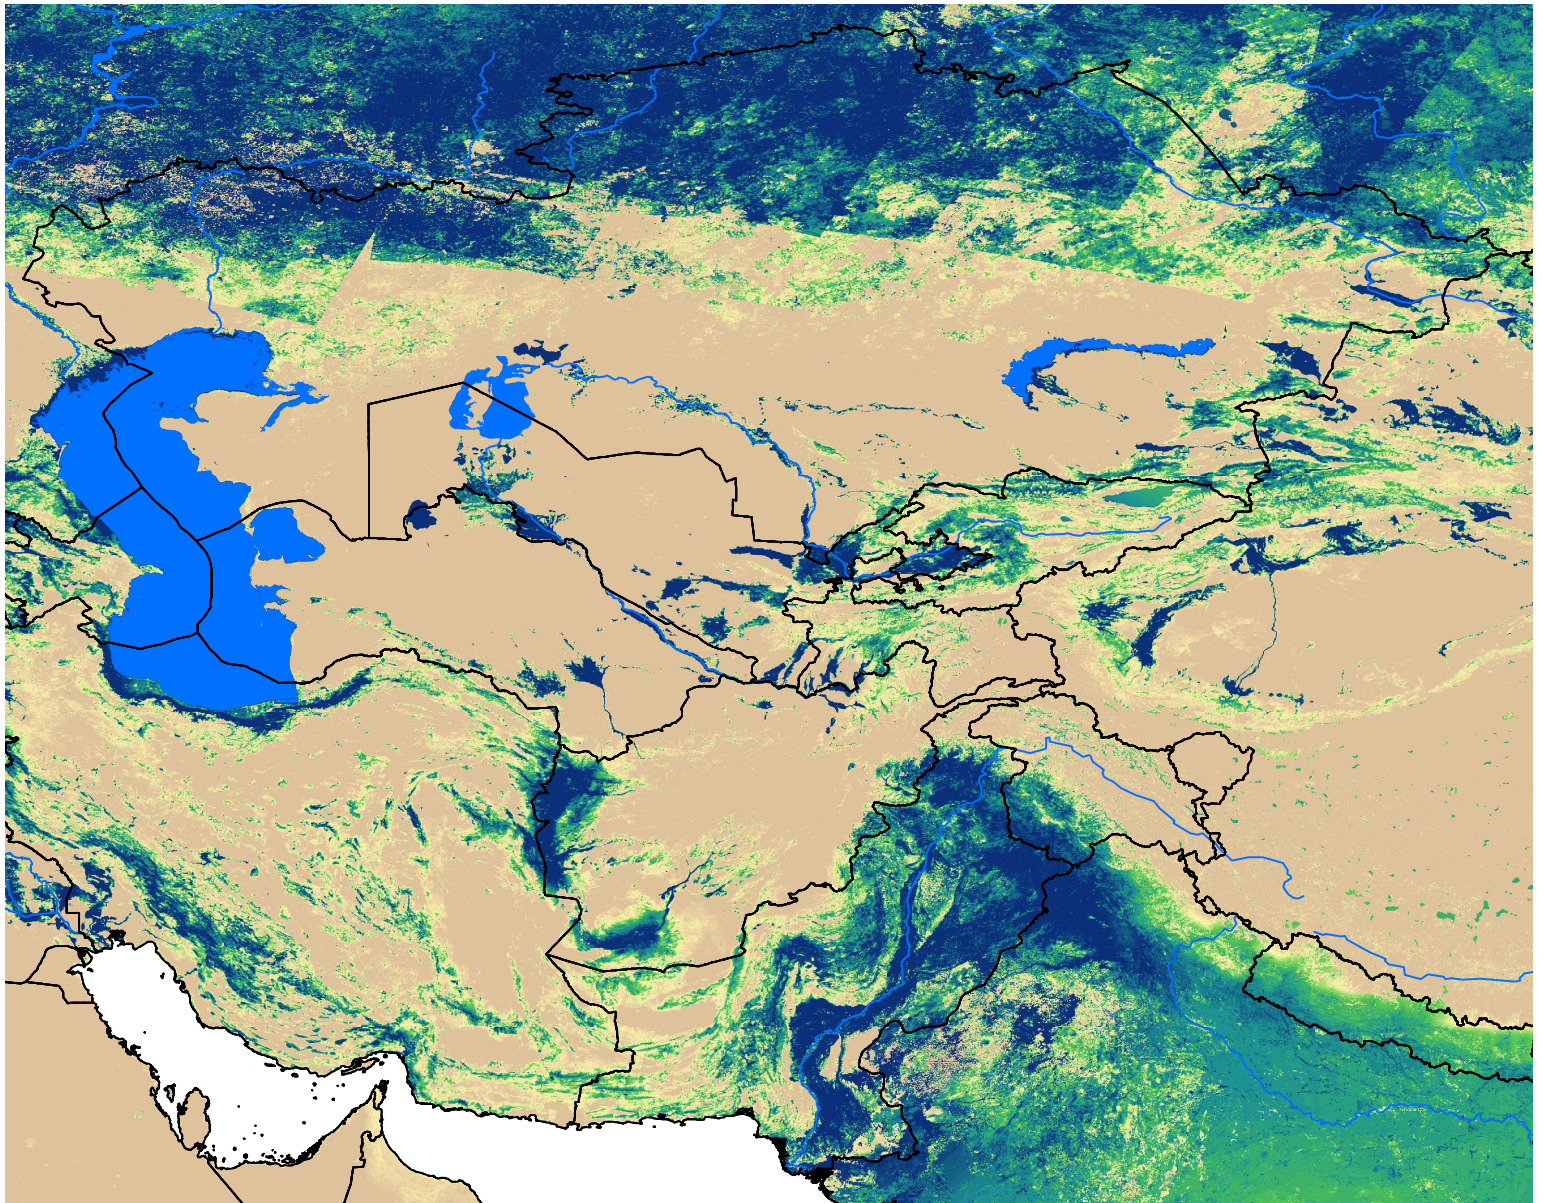

Central Asia SSEBop Actual ET

Jul Dekad 3, 2006

ETa (mm)