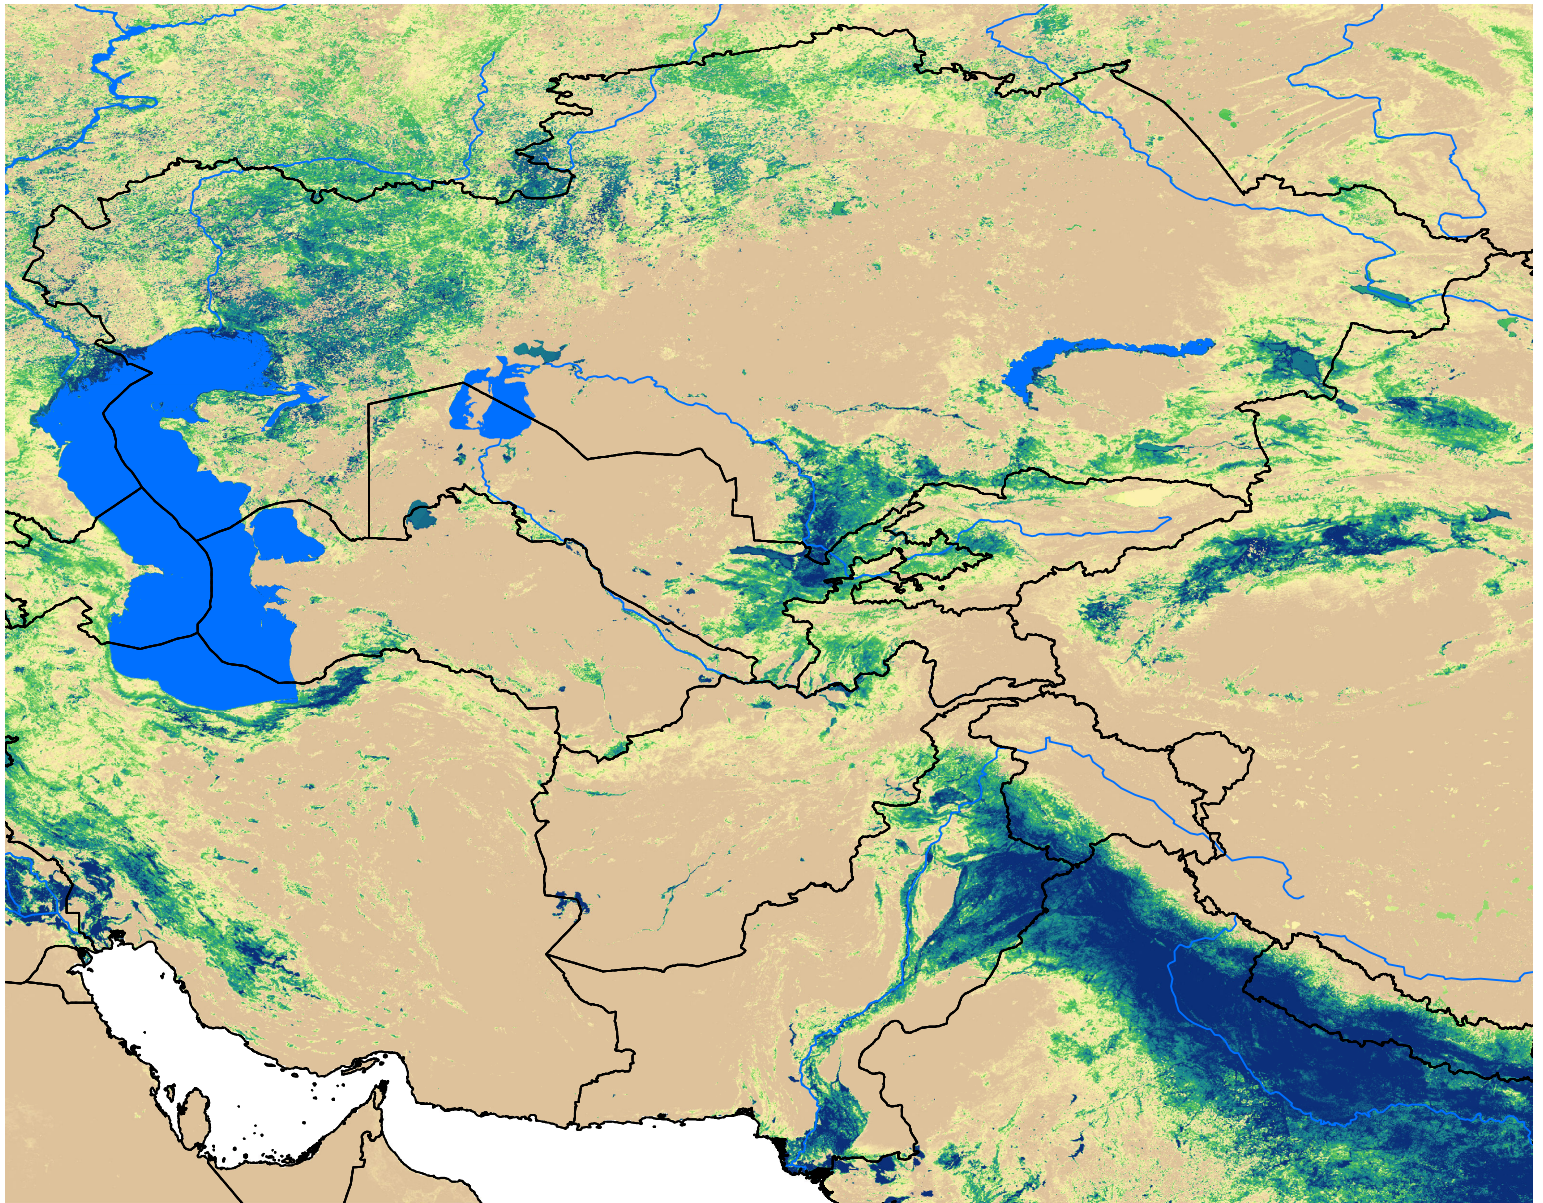

Central Asia SSEBop Actual ET

Apr Dekad 3, 2007

ETa (mm)