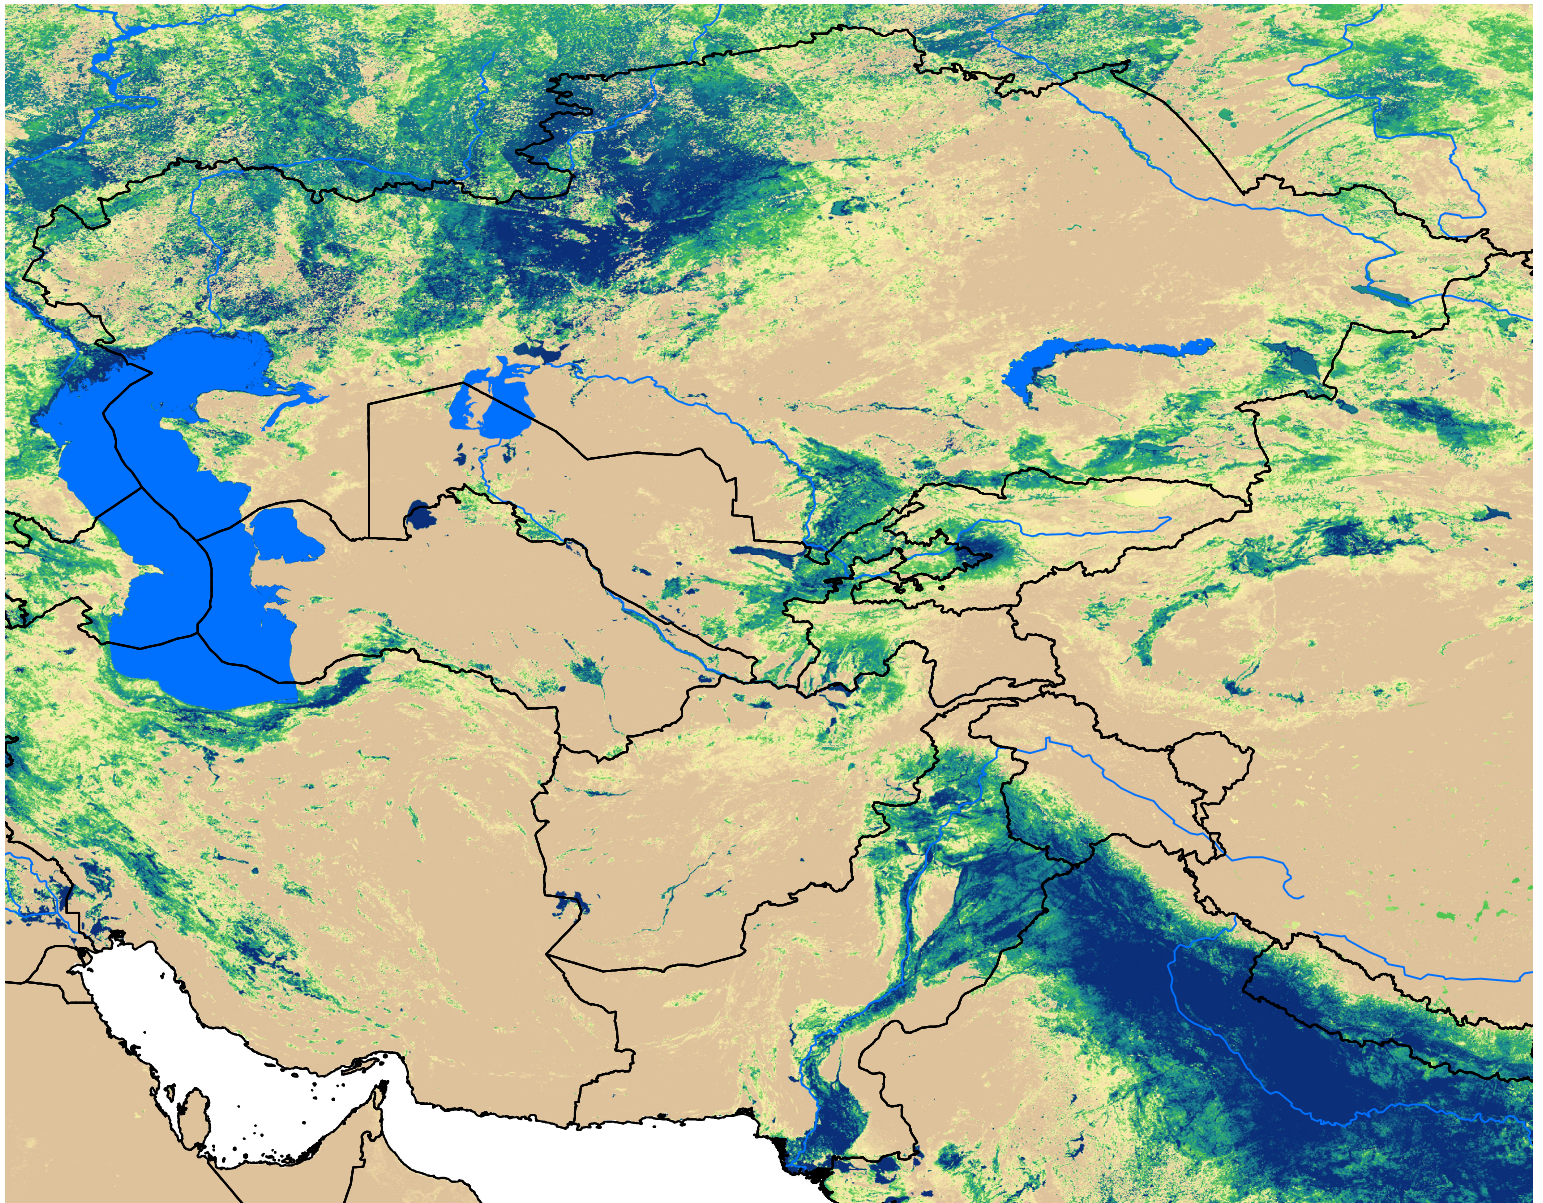

Central Asia SSEBop Actual ET

May Dekad 1, 2007

ETa (mm)