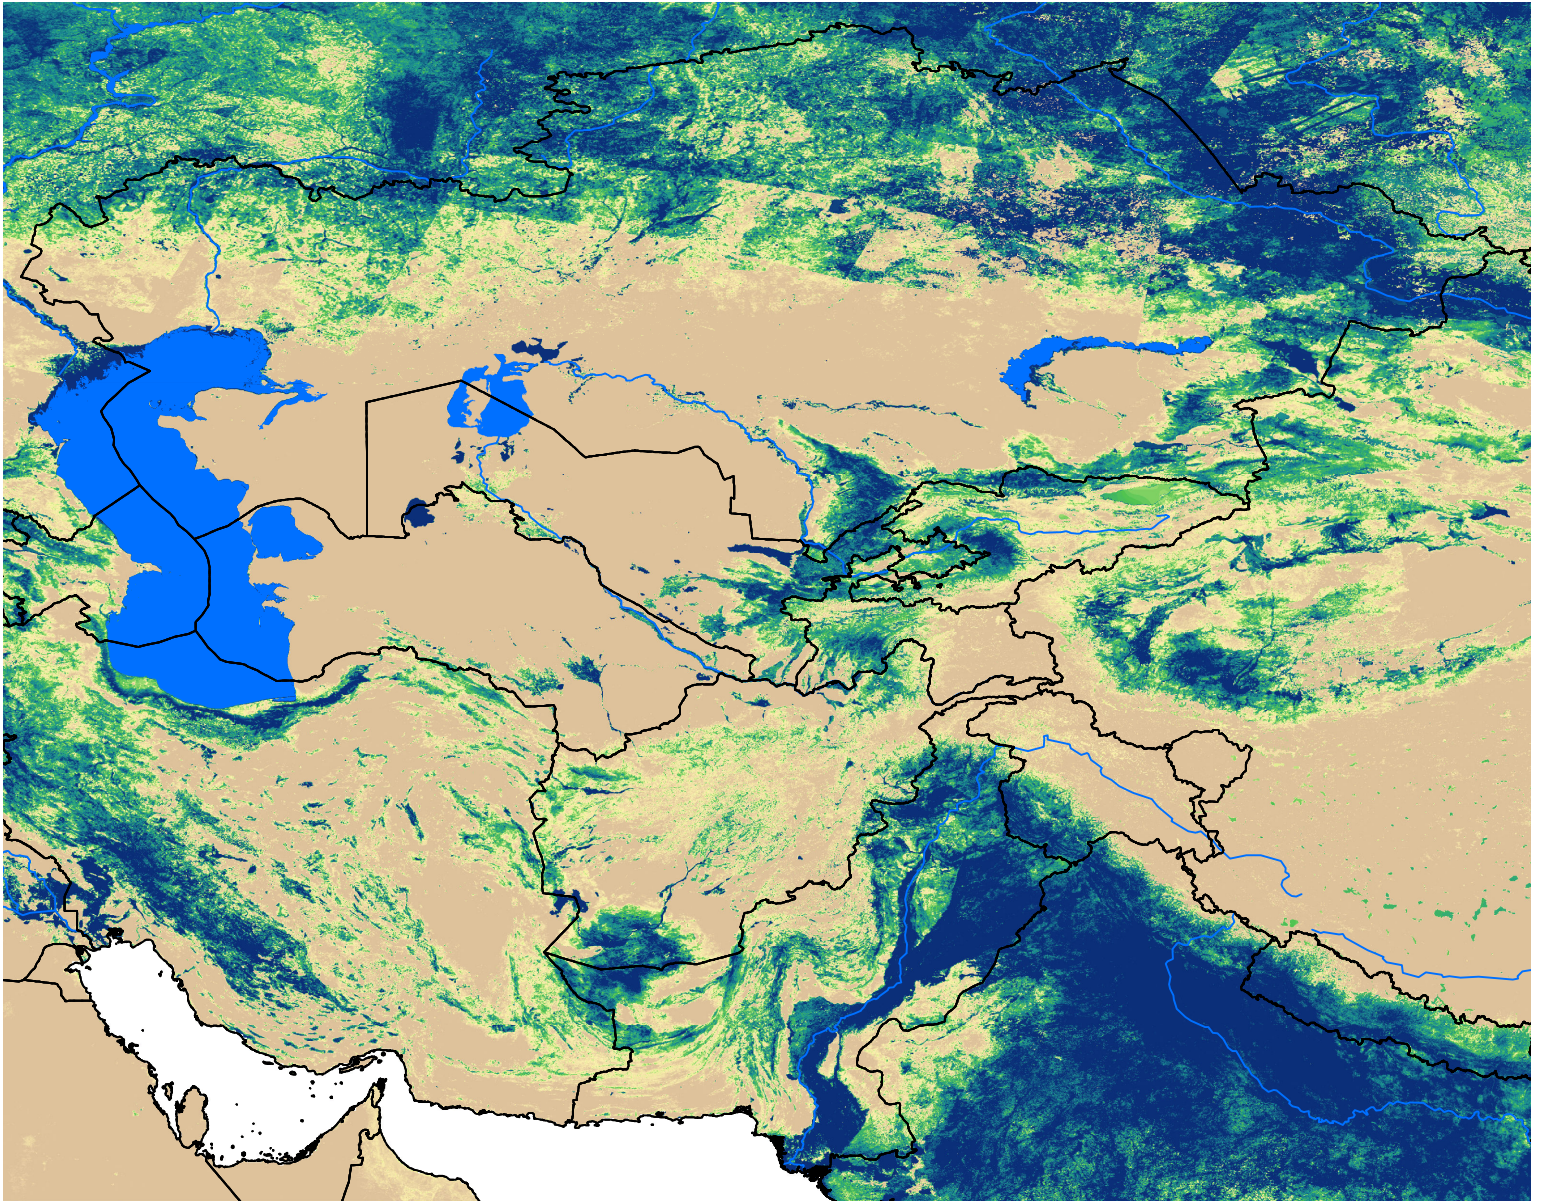

Central Asia SSEBop Actual ET

May Dekad 3, 2007

ETa (mm)