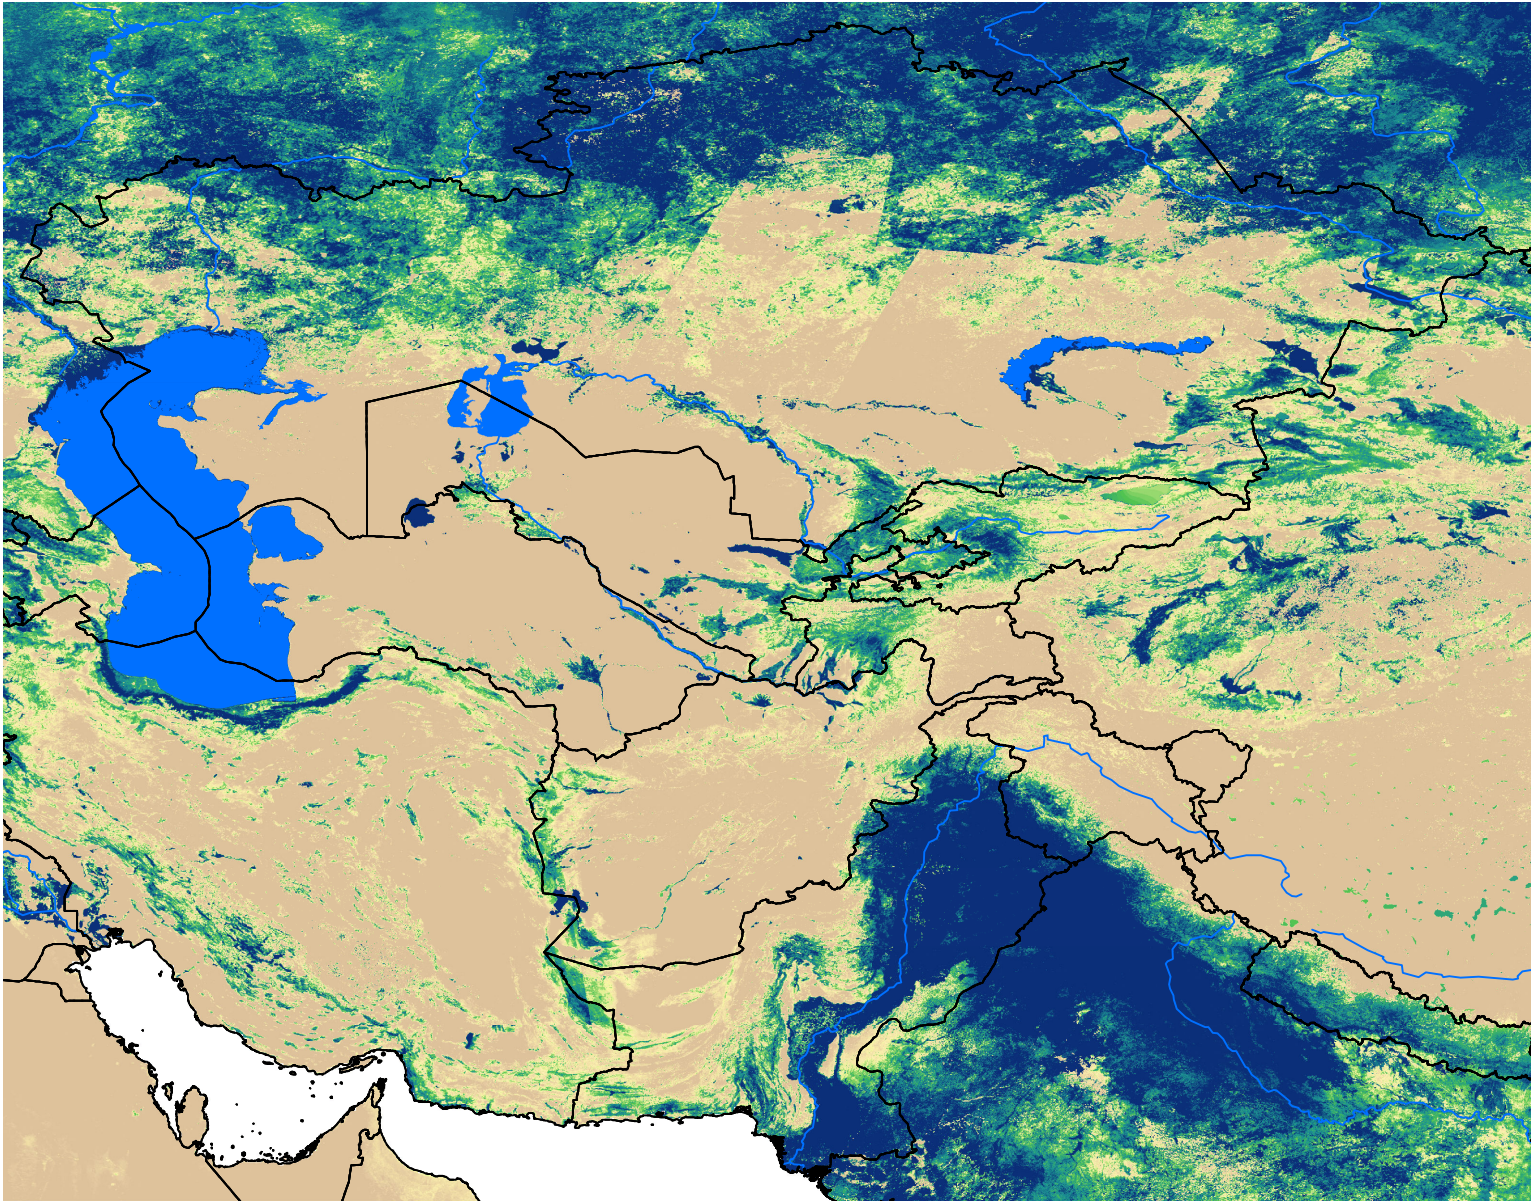

# Central Asia SSEBop Actual ET

Jun Dekad 2, 2007

ETa (mm)