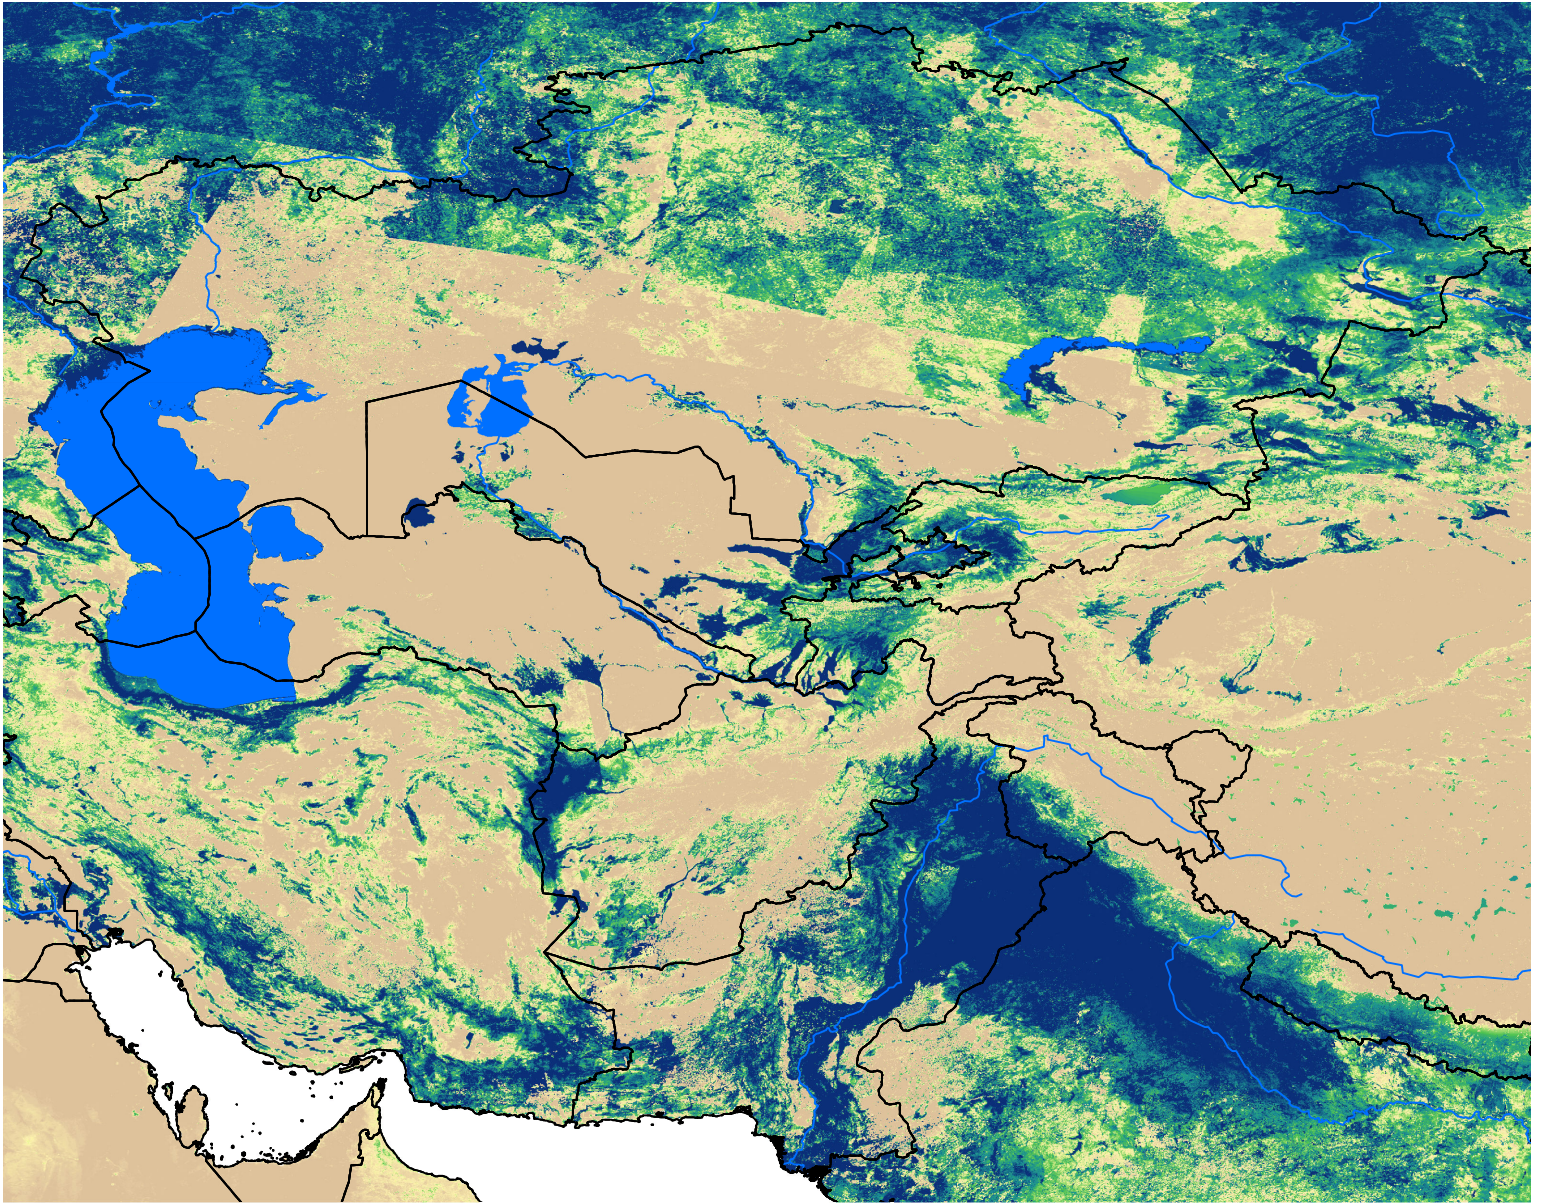

# Central Asia SSEBop Actual ET

Jun Dekad 3, 2007

ETa (mm)