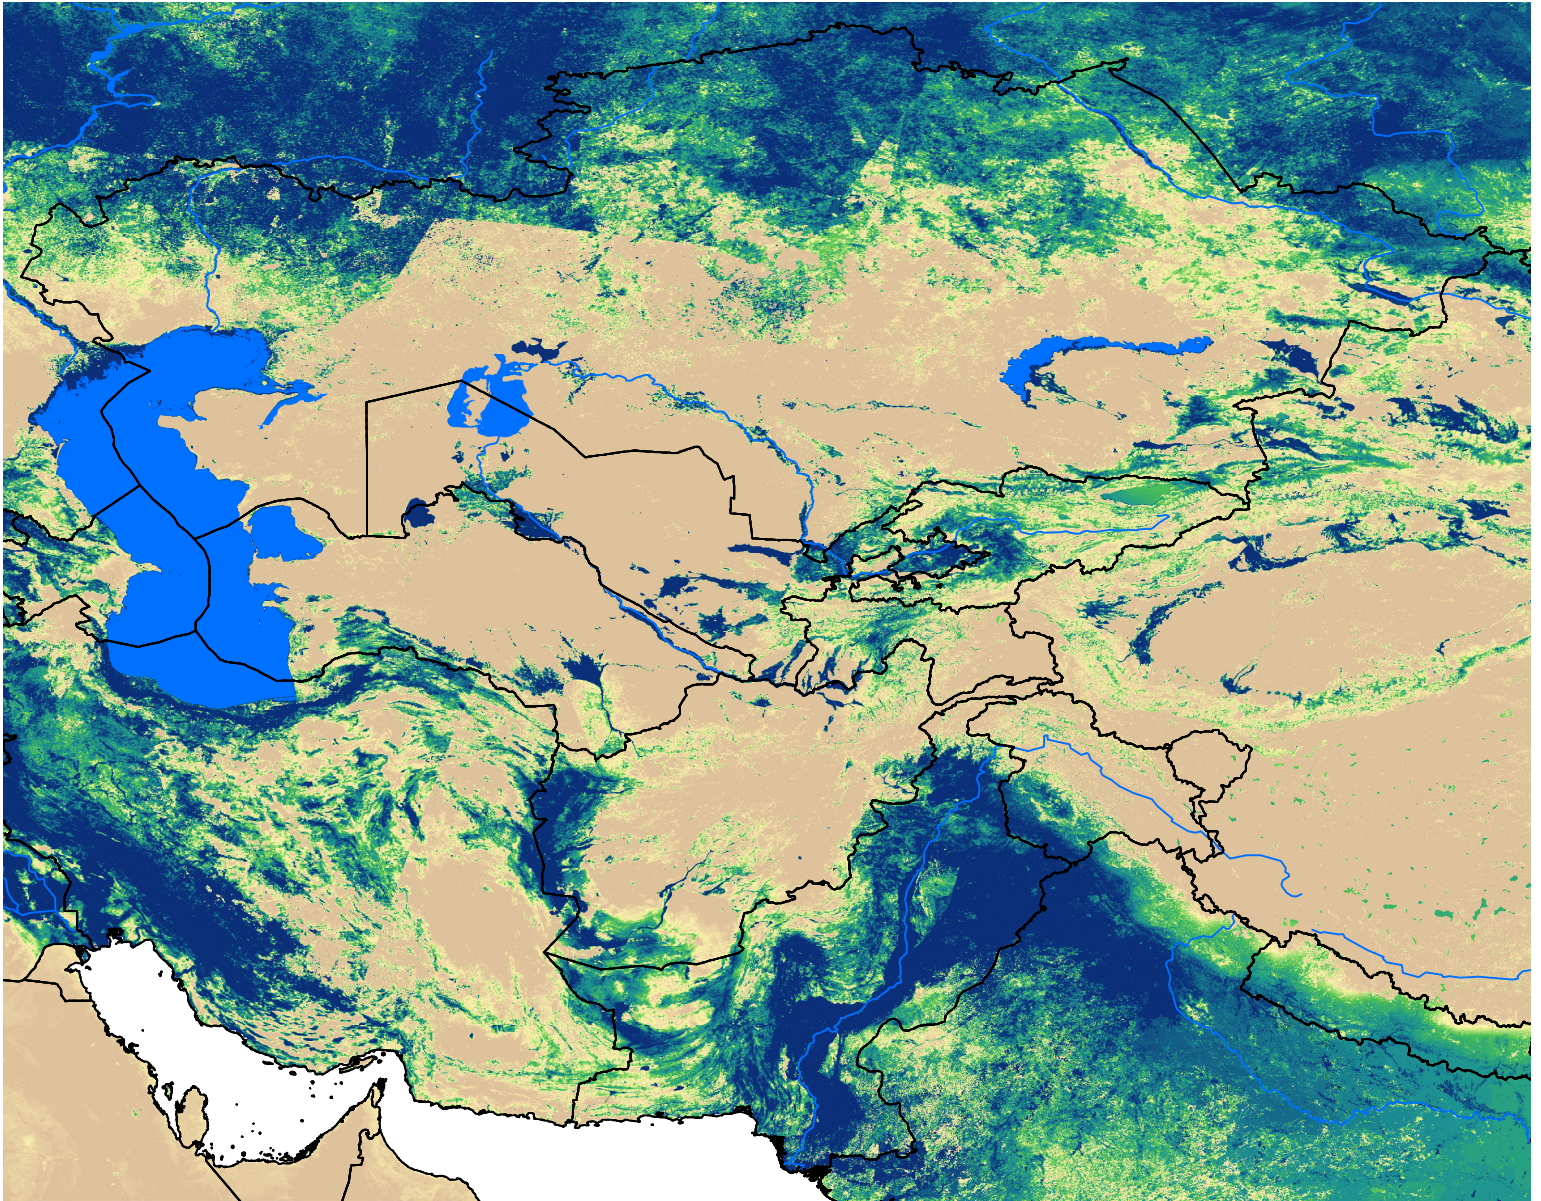

Central Asia SSEBop Actual ET

Jul Dekad 2, 2007

ETa (mm)