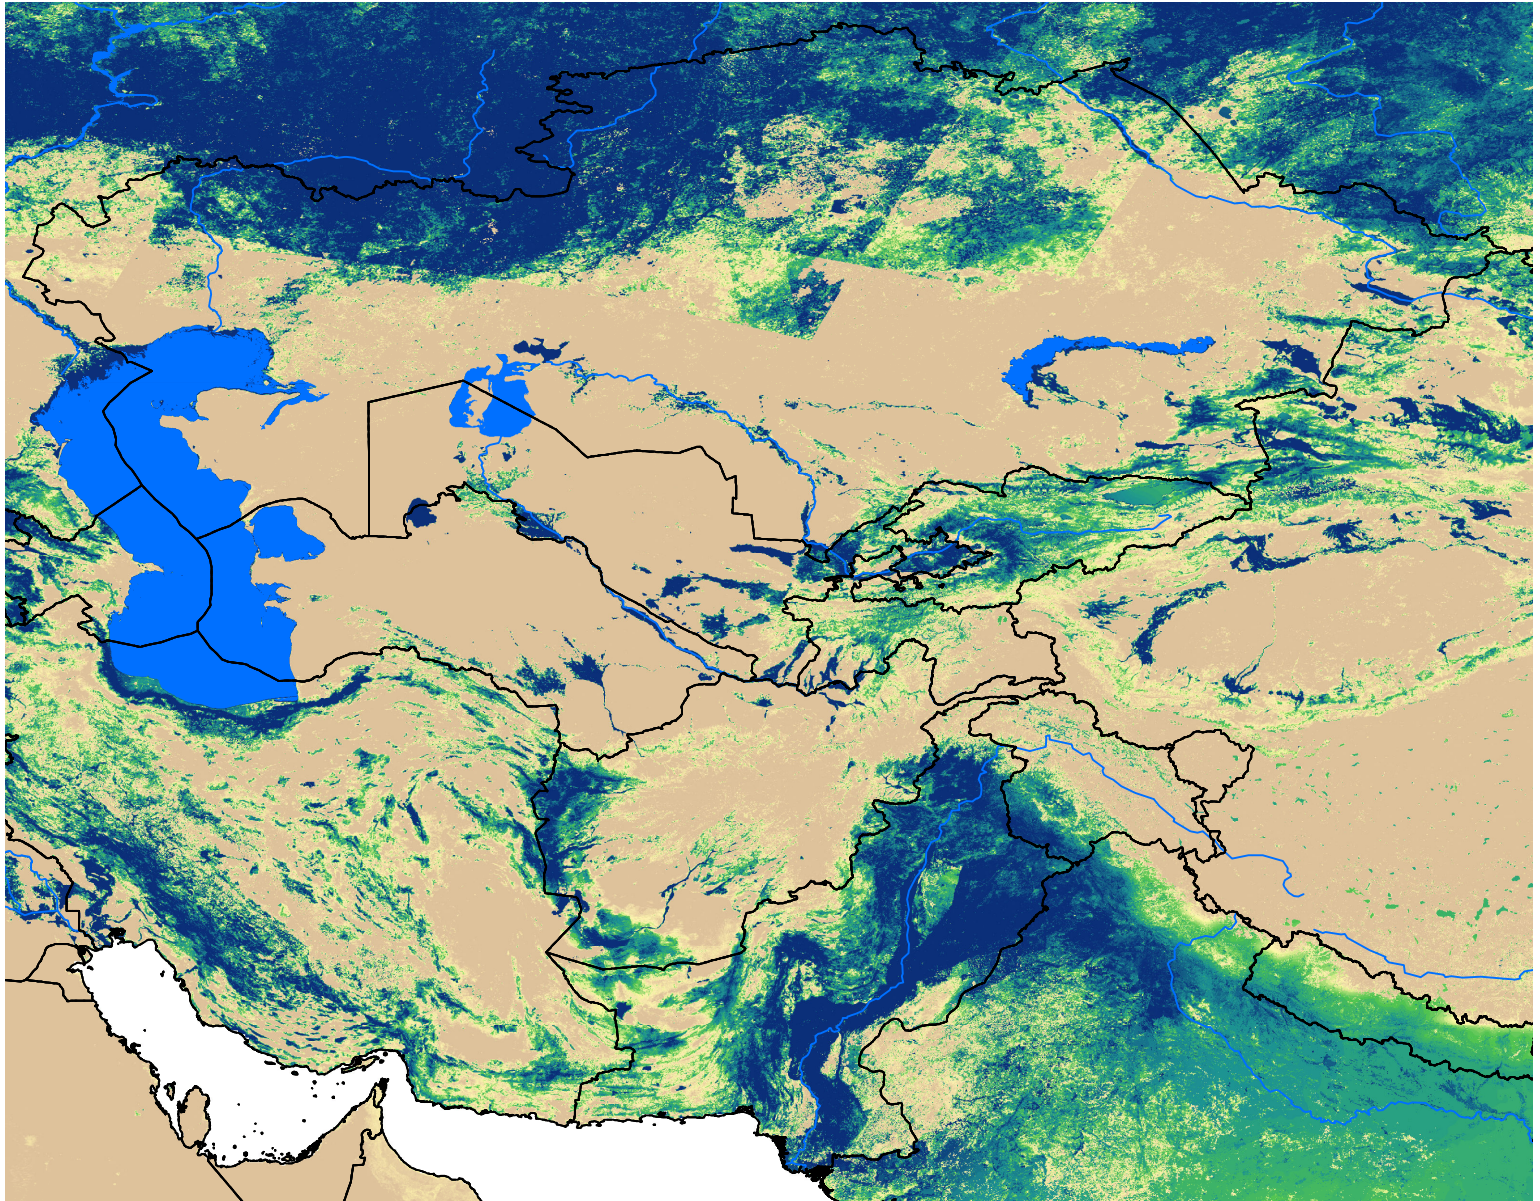

Central Asia SSEBop Actual ET

Jul Dekad 3, 2007

ETa (mm)