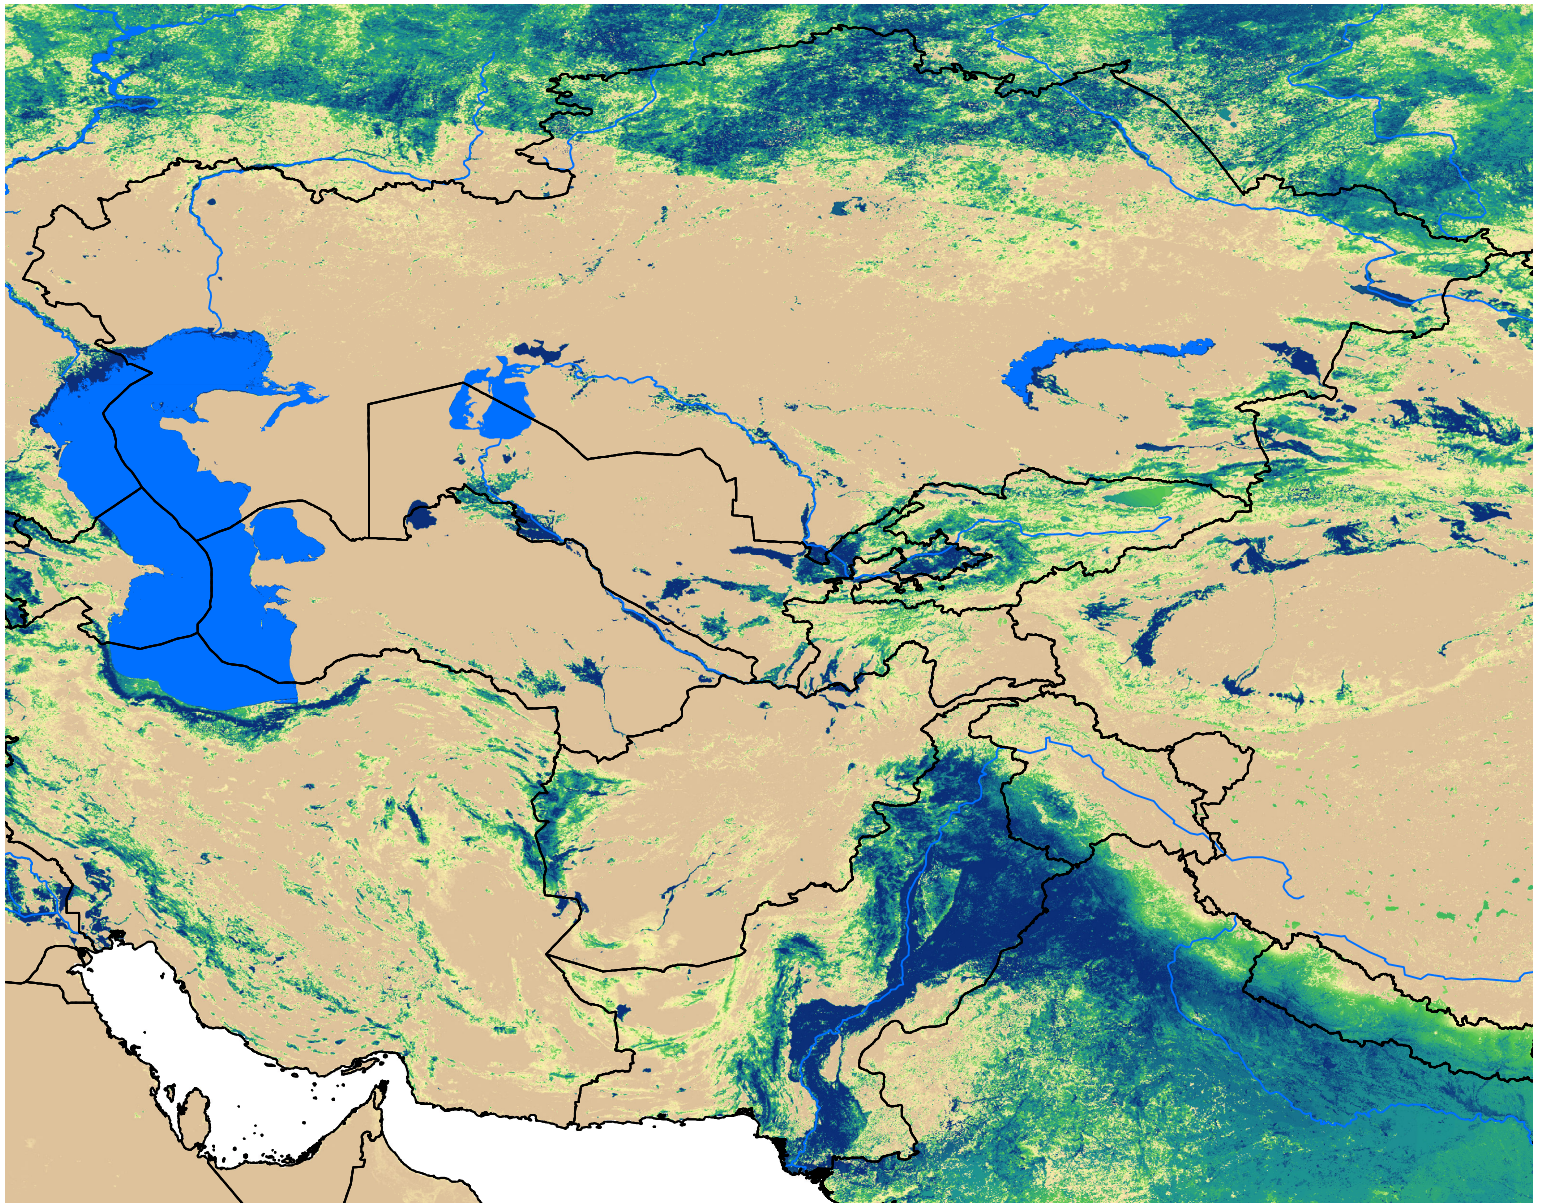

Central Asia SSEBop Actual ET

Aug Dekad 1, 2007

ETa (mm)