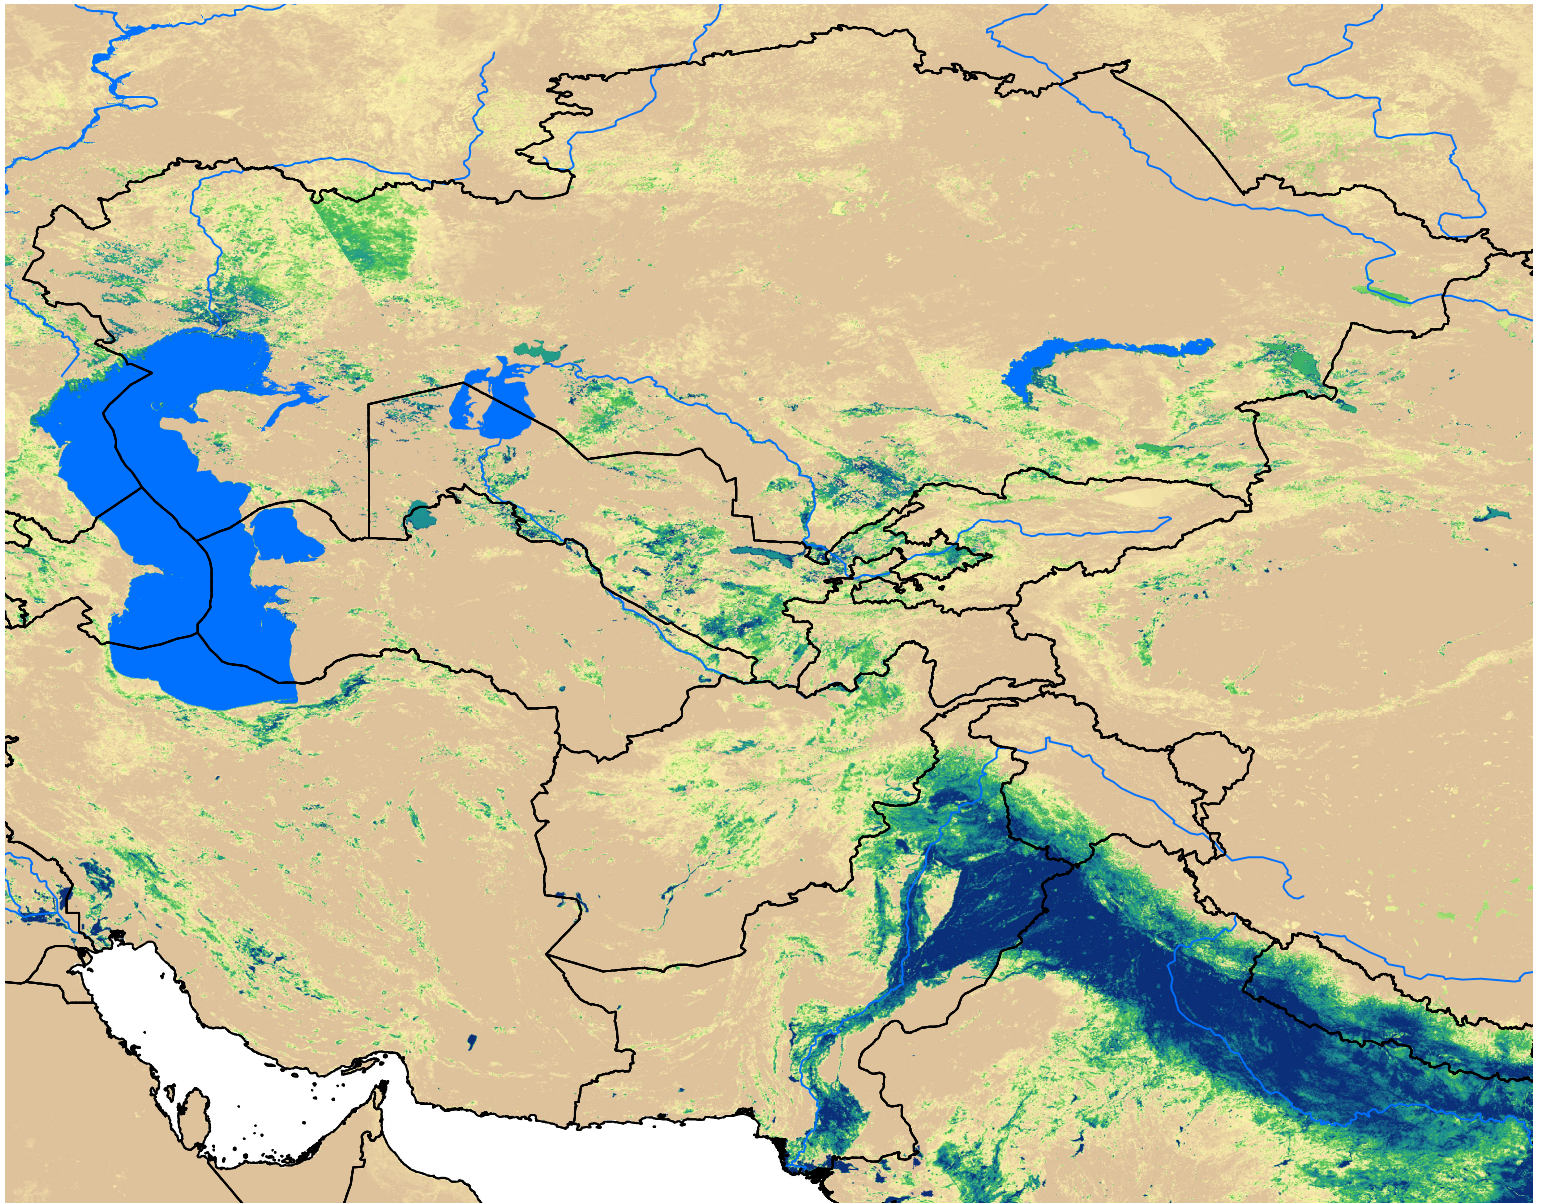

Central Asia SSEBop Actual ET

Apr Dekad 2, 2008

ETa (mm)