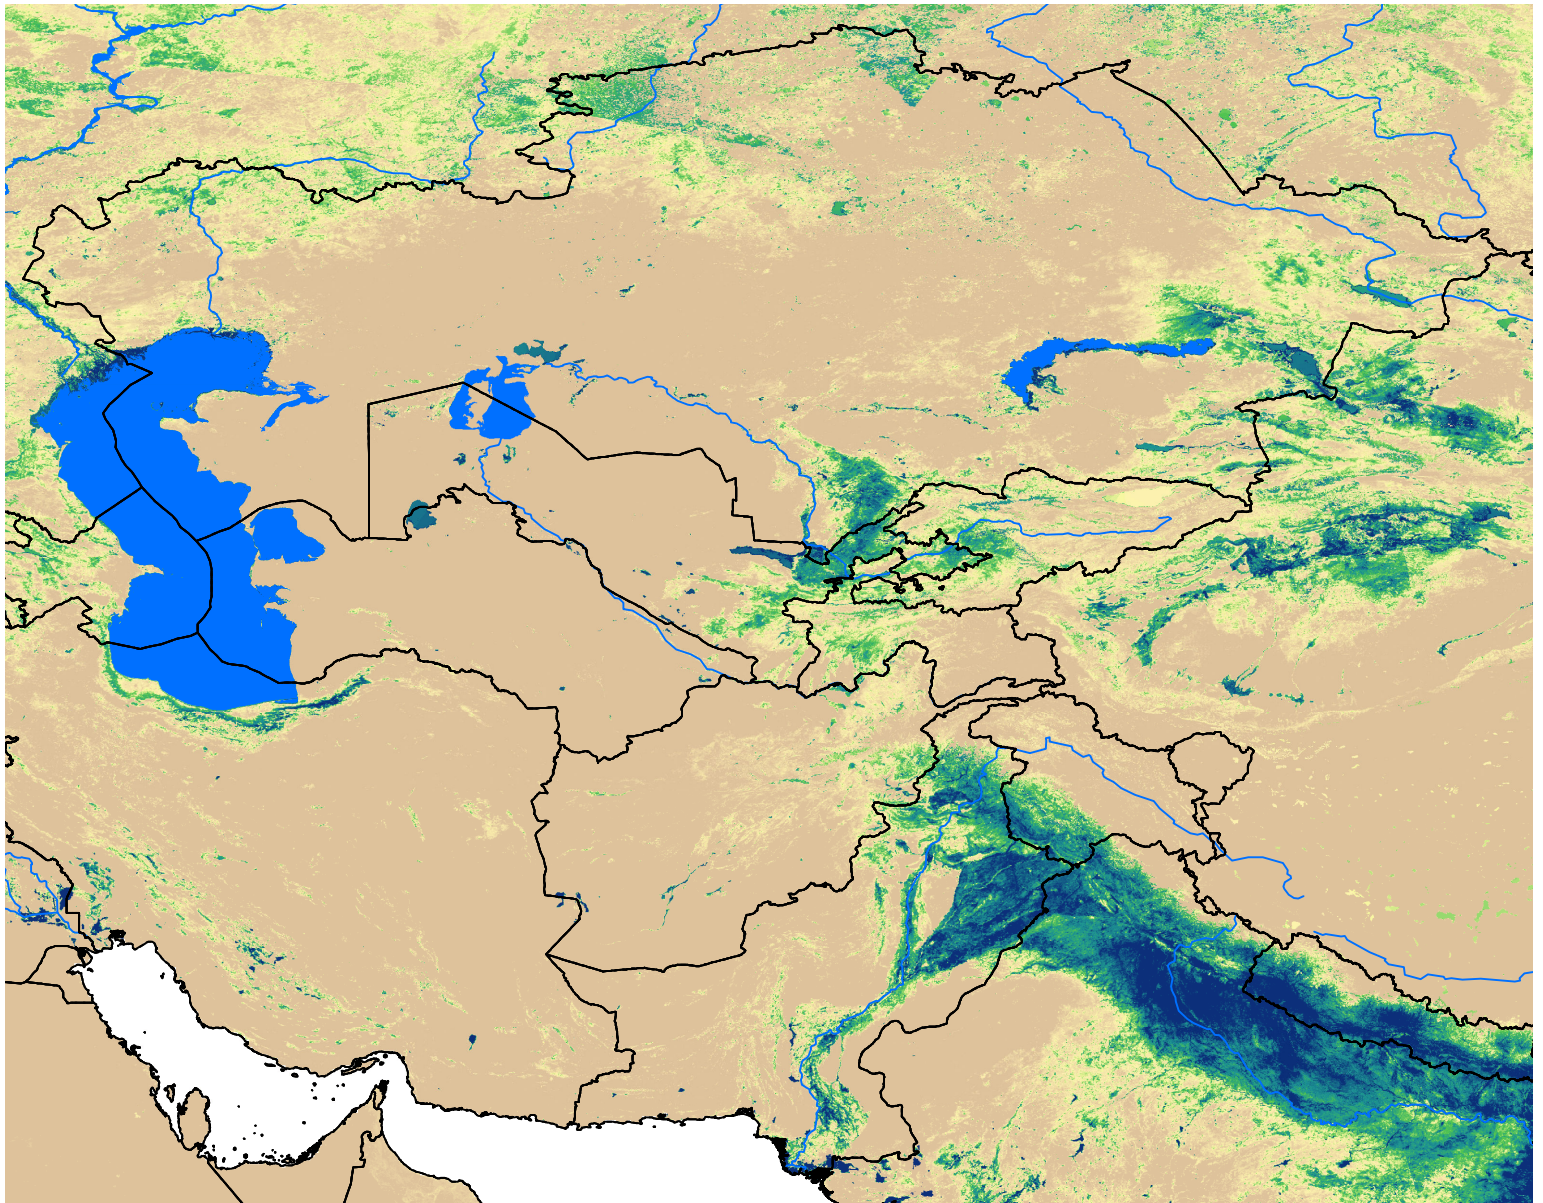

Central Asia SSEBop Actual ET

Apr Dekad 3, 2008

ETa (mm)