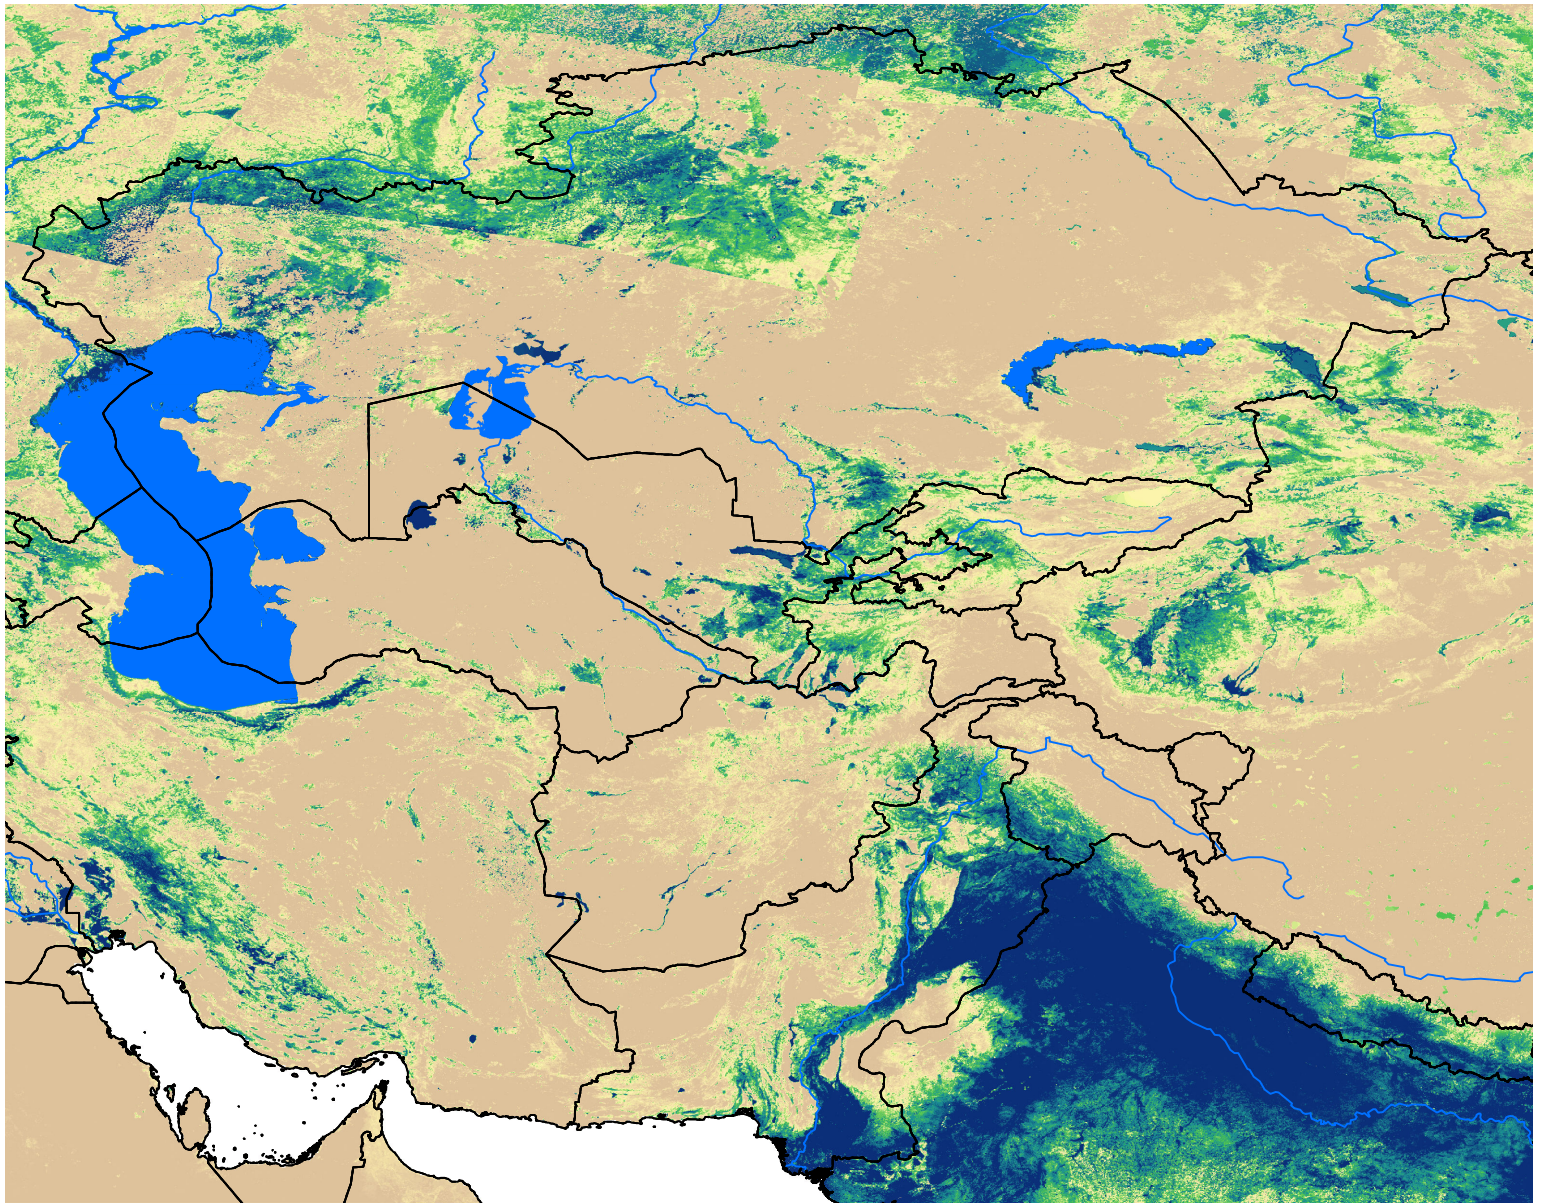

Central Asia SSEBop Actual ET

May Dekad 1, 2008

ETa (mm)