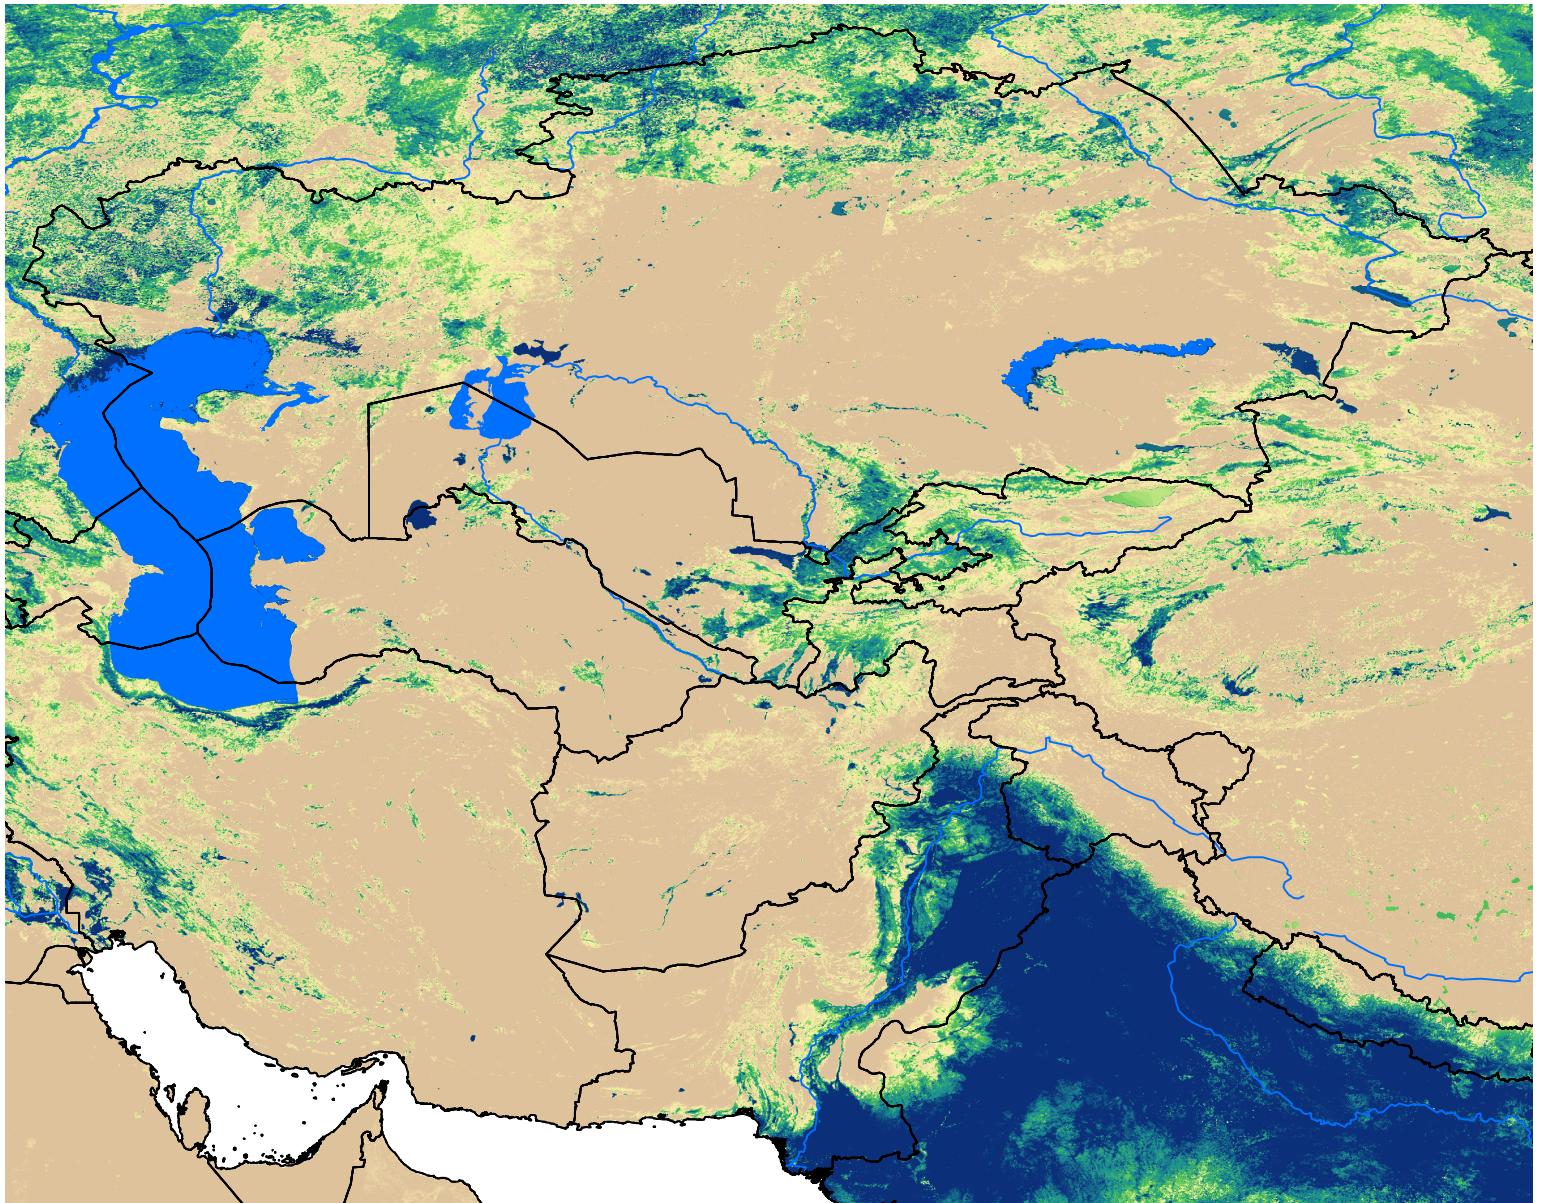

# Central Asia SSEBop Actual ET

May Dekad 2, 2008

ETa (mm)