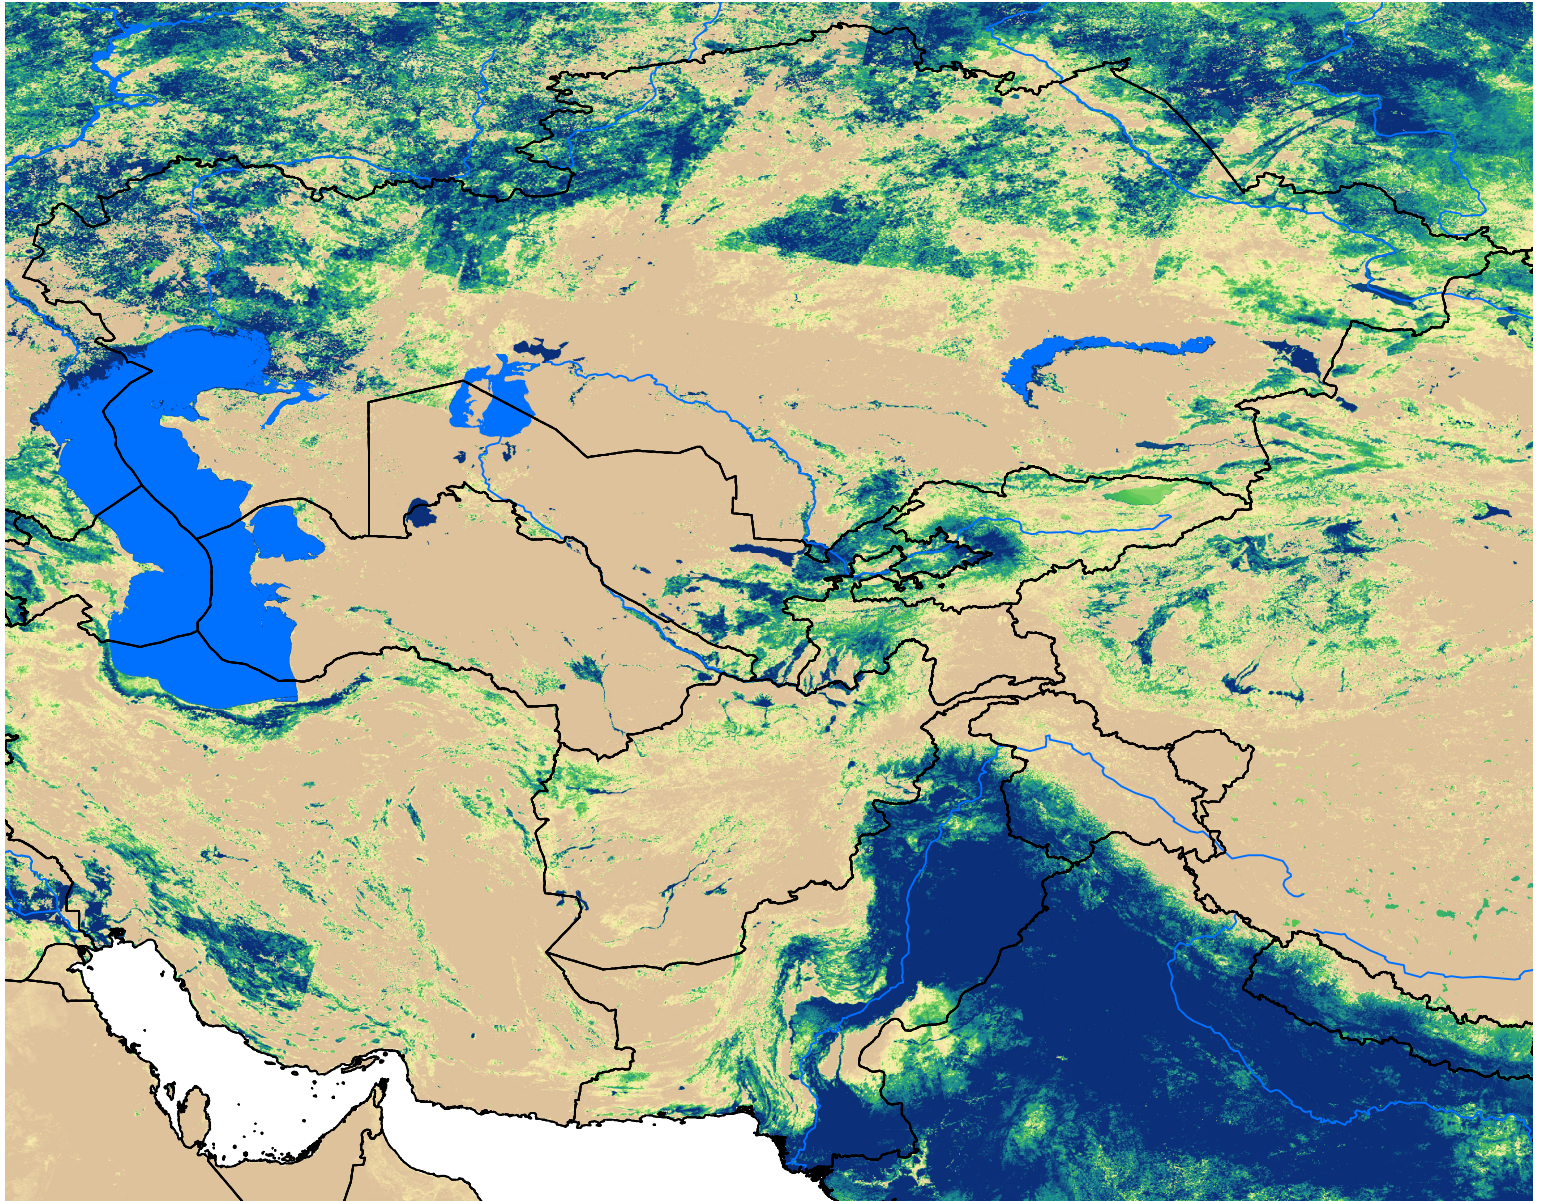

Central Asia SSEBop Actual ET

May Dekad 3, 2008

ETa (mm)