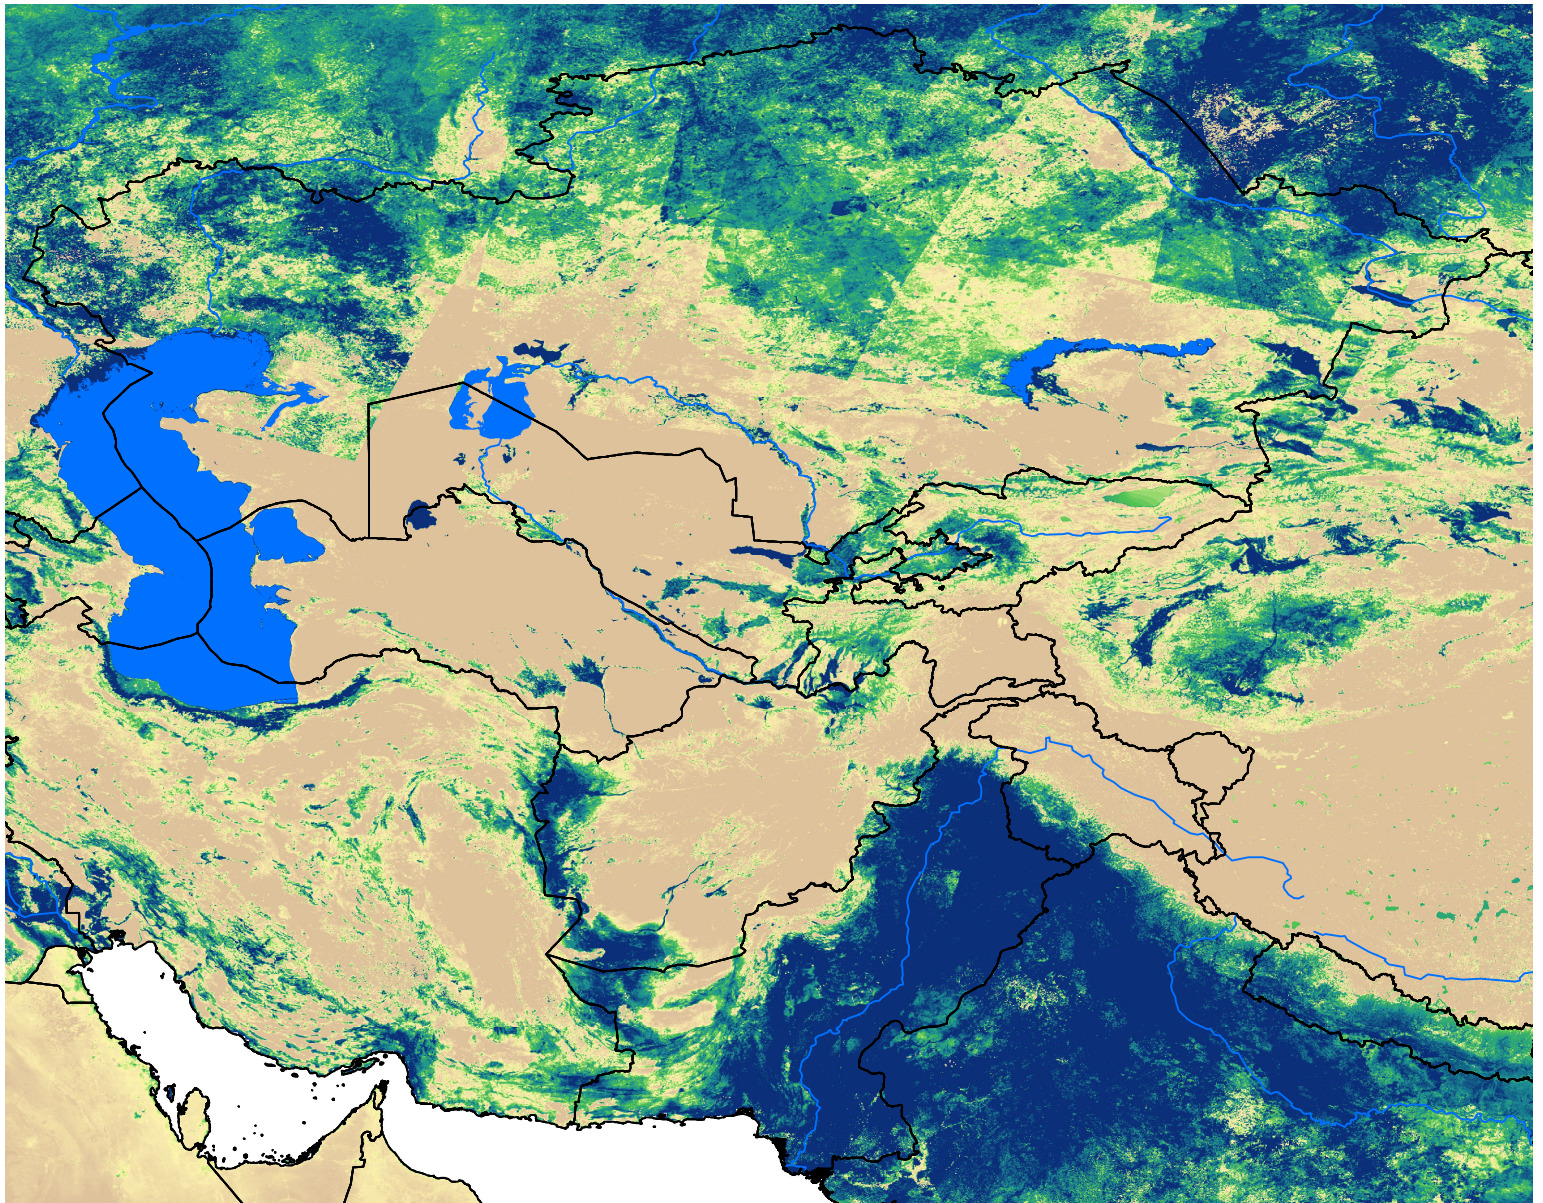

Central Asia SSEBop Actual ET

Jun Dekad 2, 2008

ETa (mm)