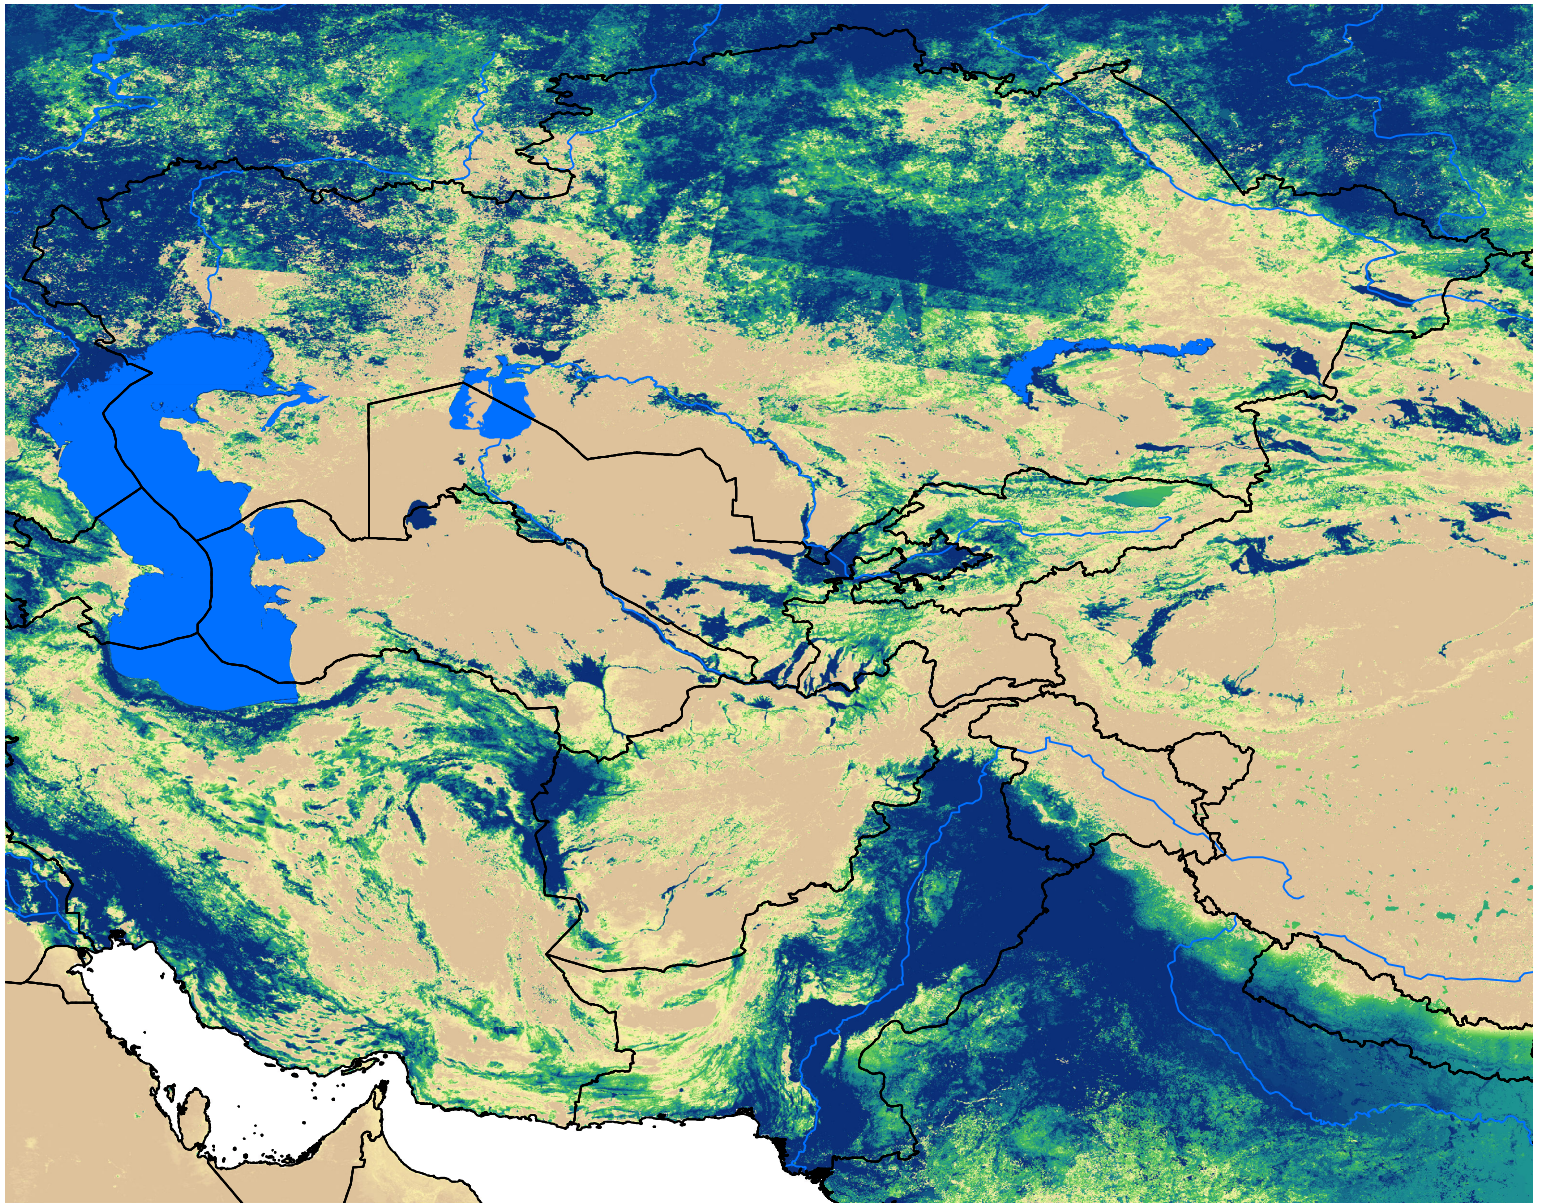

Central Asia SSEBop Actual ET

Jul Dekad 1, 2008

ETa (mm)