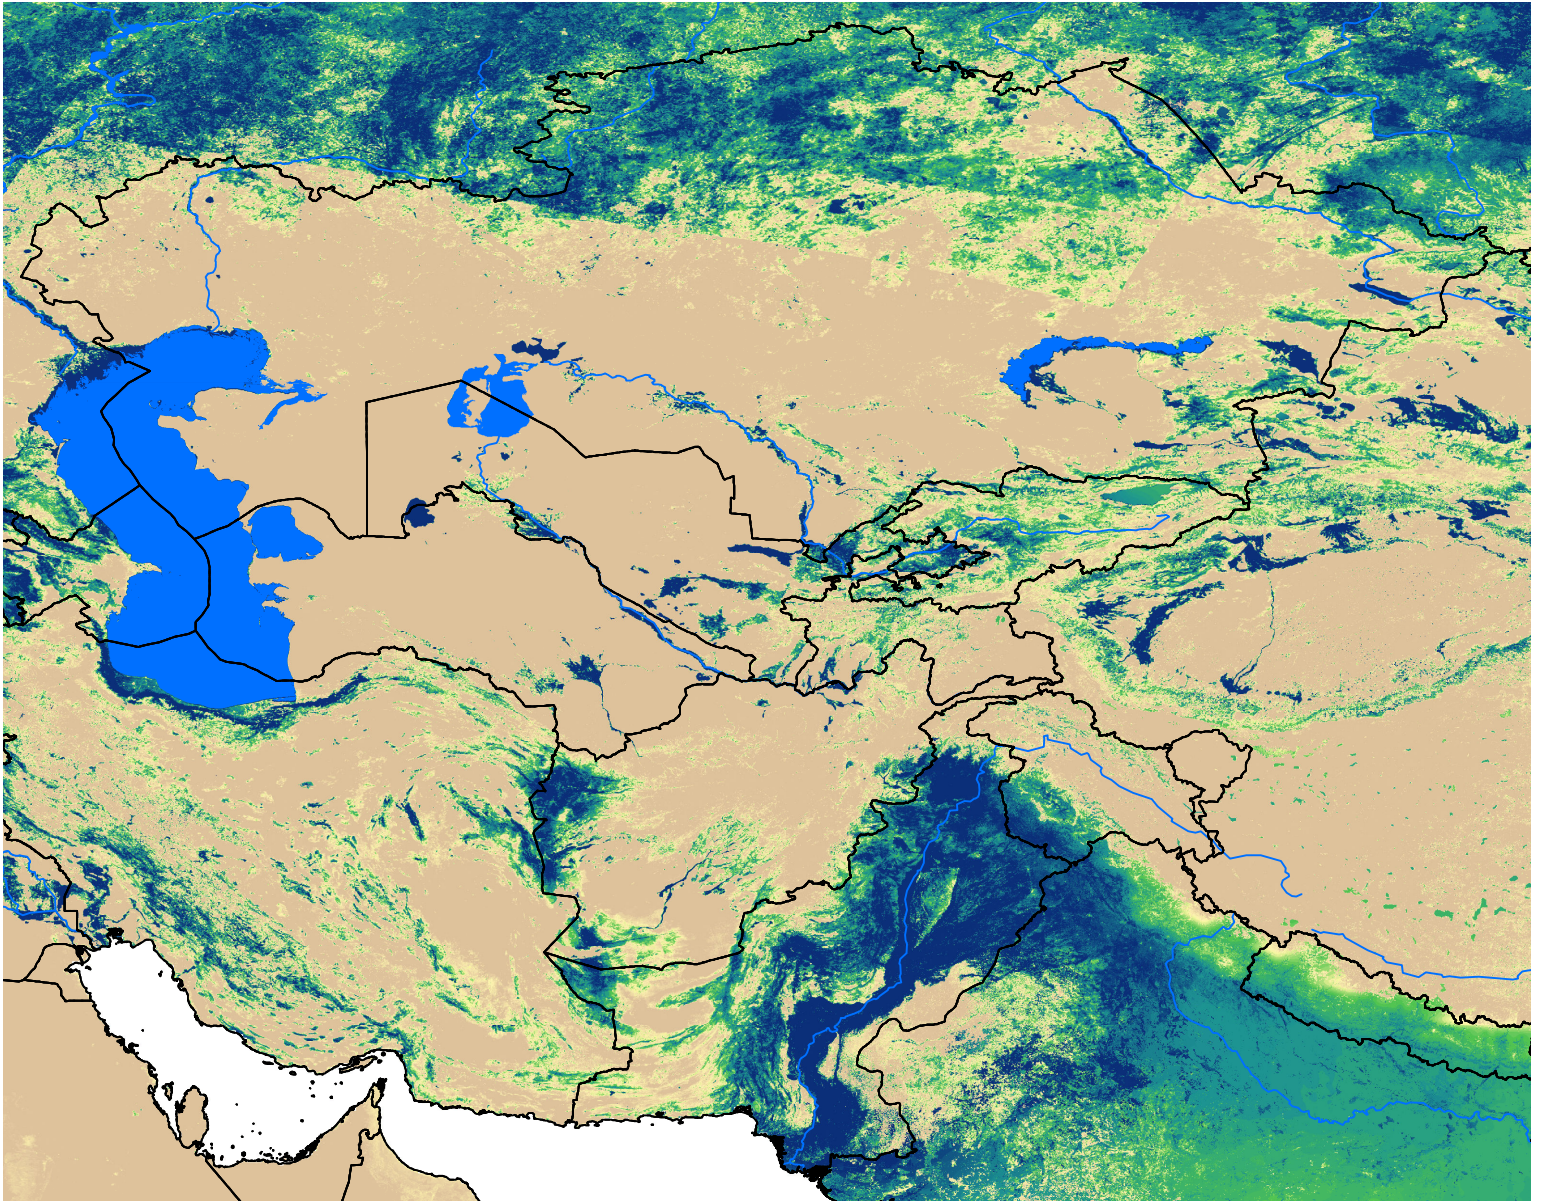

# Central Asia SSEBop Actual ET

Jul Dekad 3, 2008

ETa (mm)