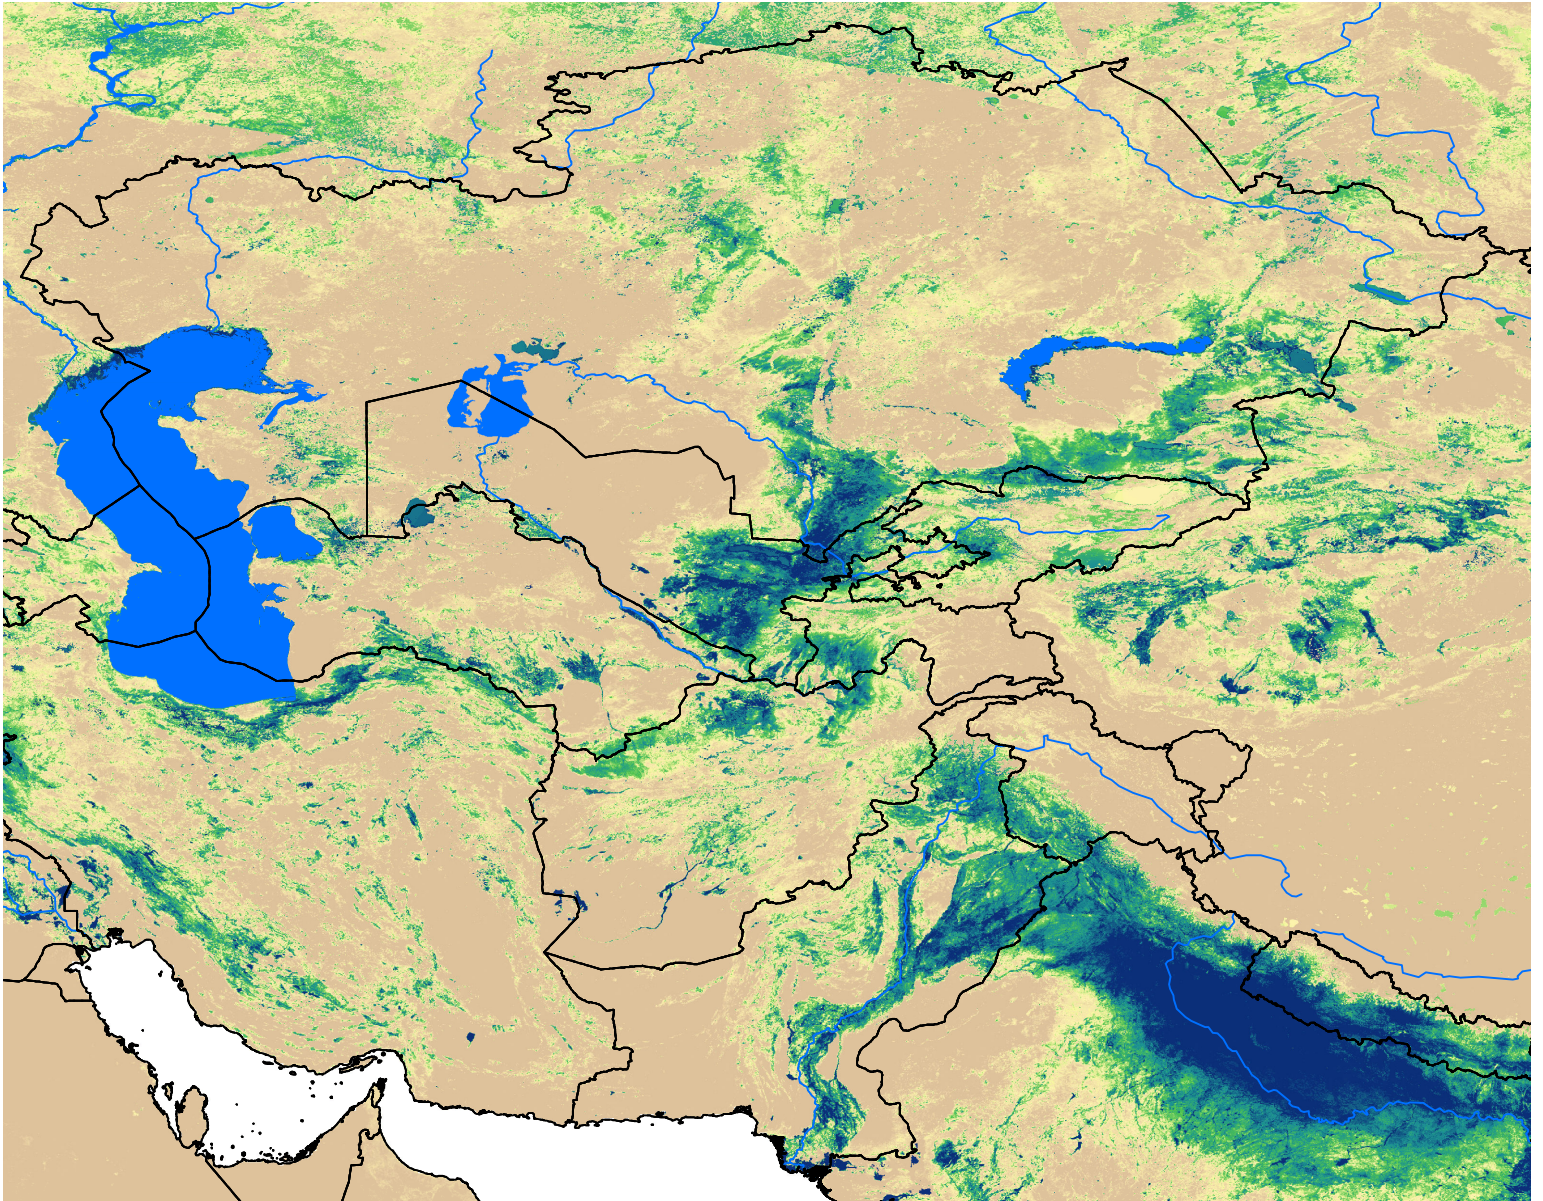

Central Asia SSEBop Actual ET

Apr Dekad 3, 2009

ETa (mm)