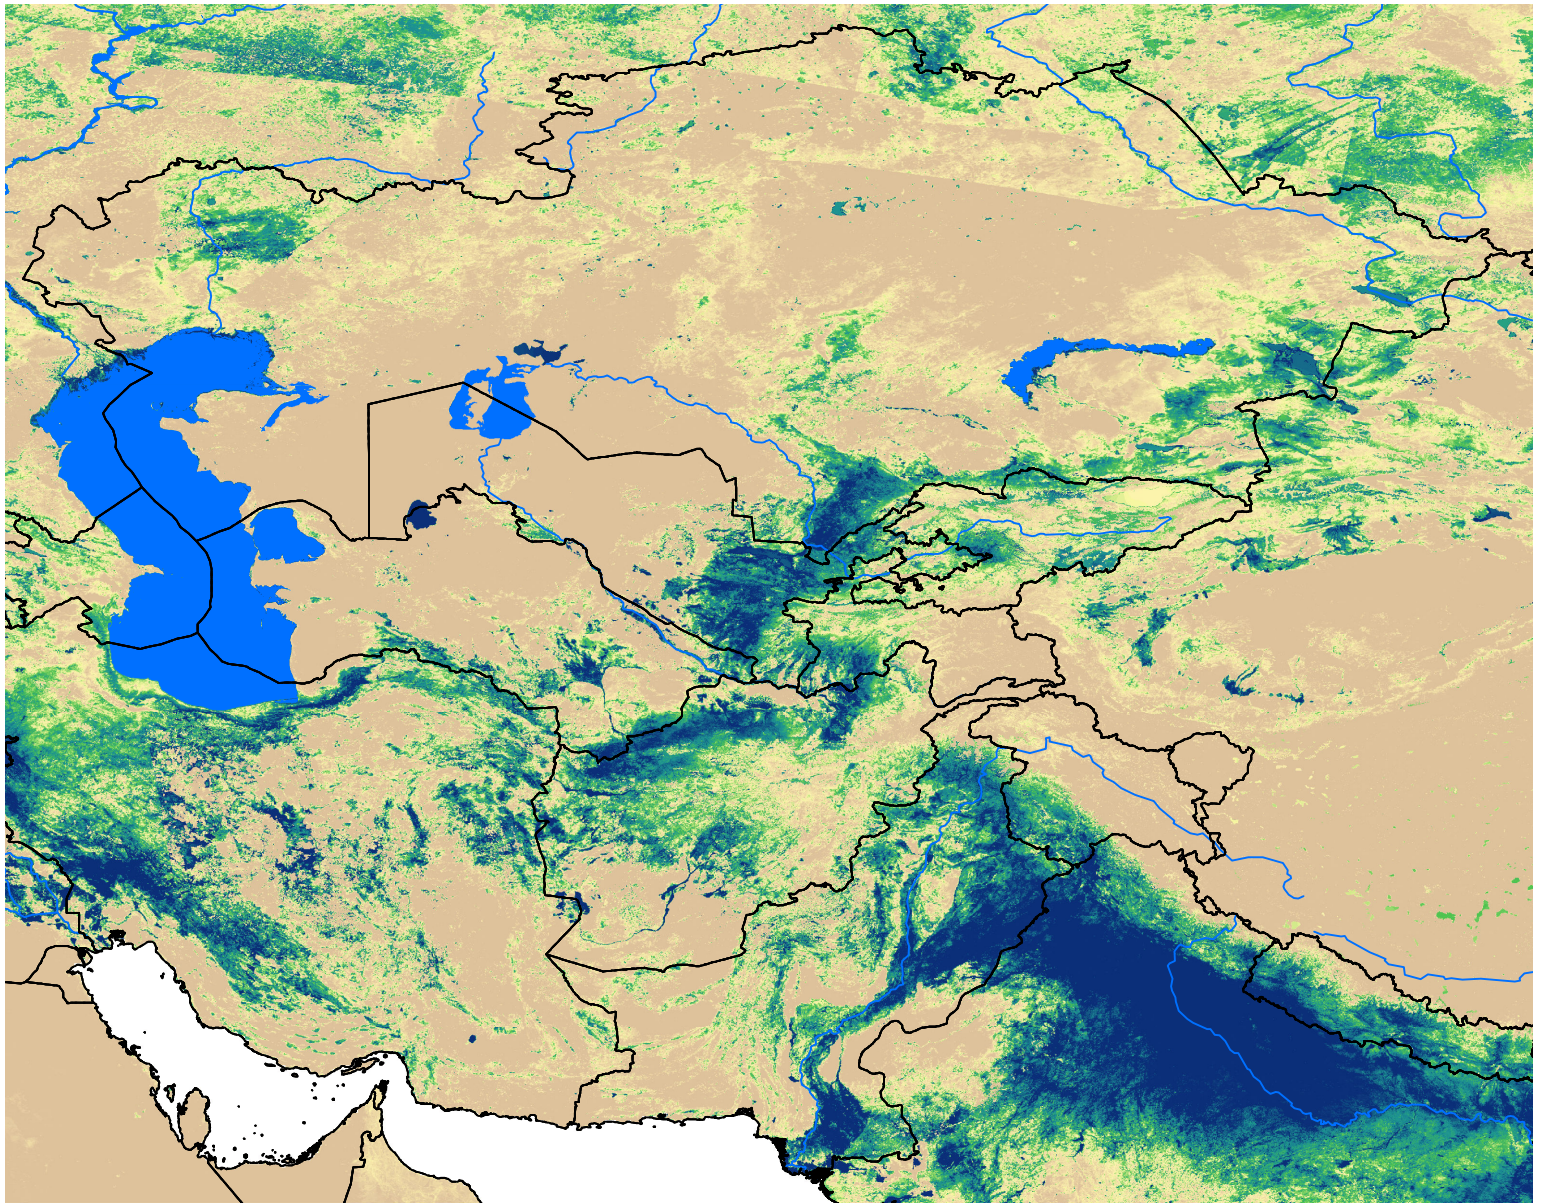

Central Asia SSEBop Actual ET

May Dekad 1, 2009

ETa (mm)