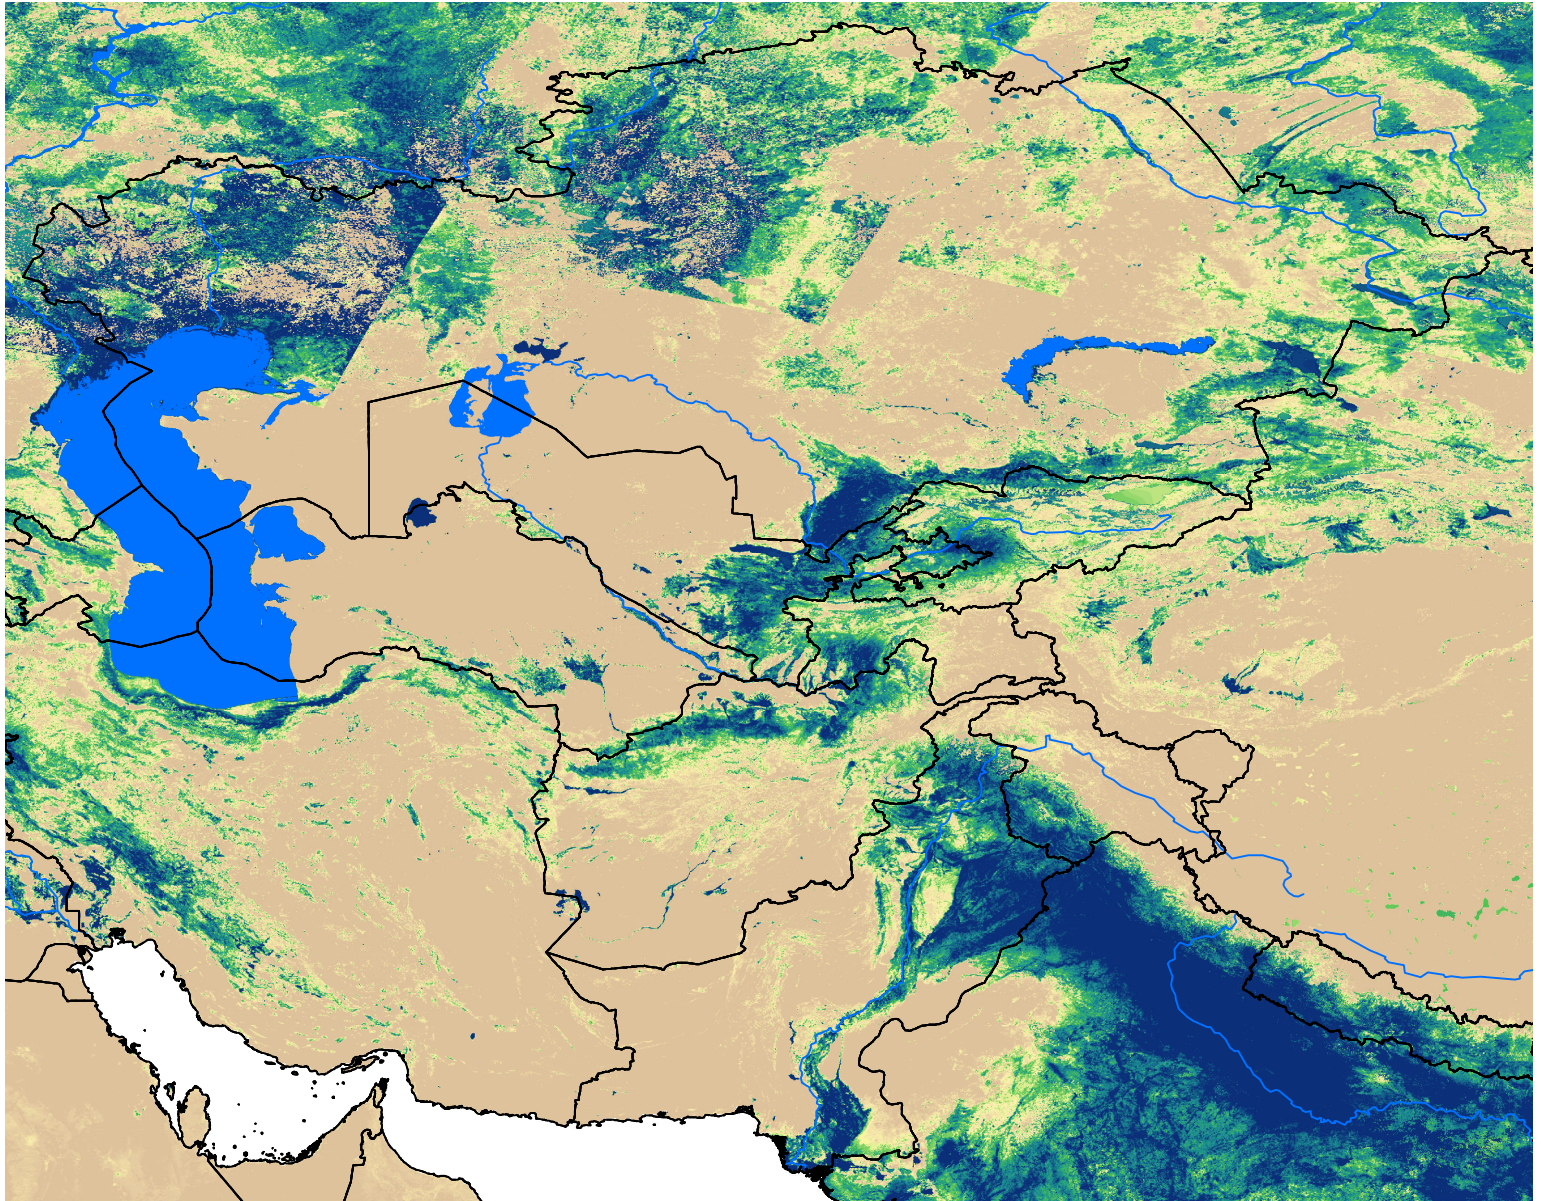

Central Asia SSEBop Actual ET

May Dekad 2, 2009

ETa (mm)