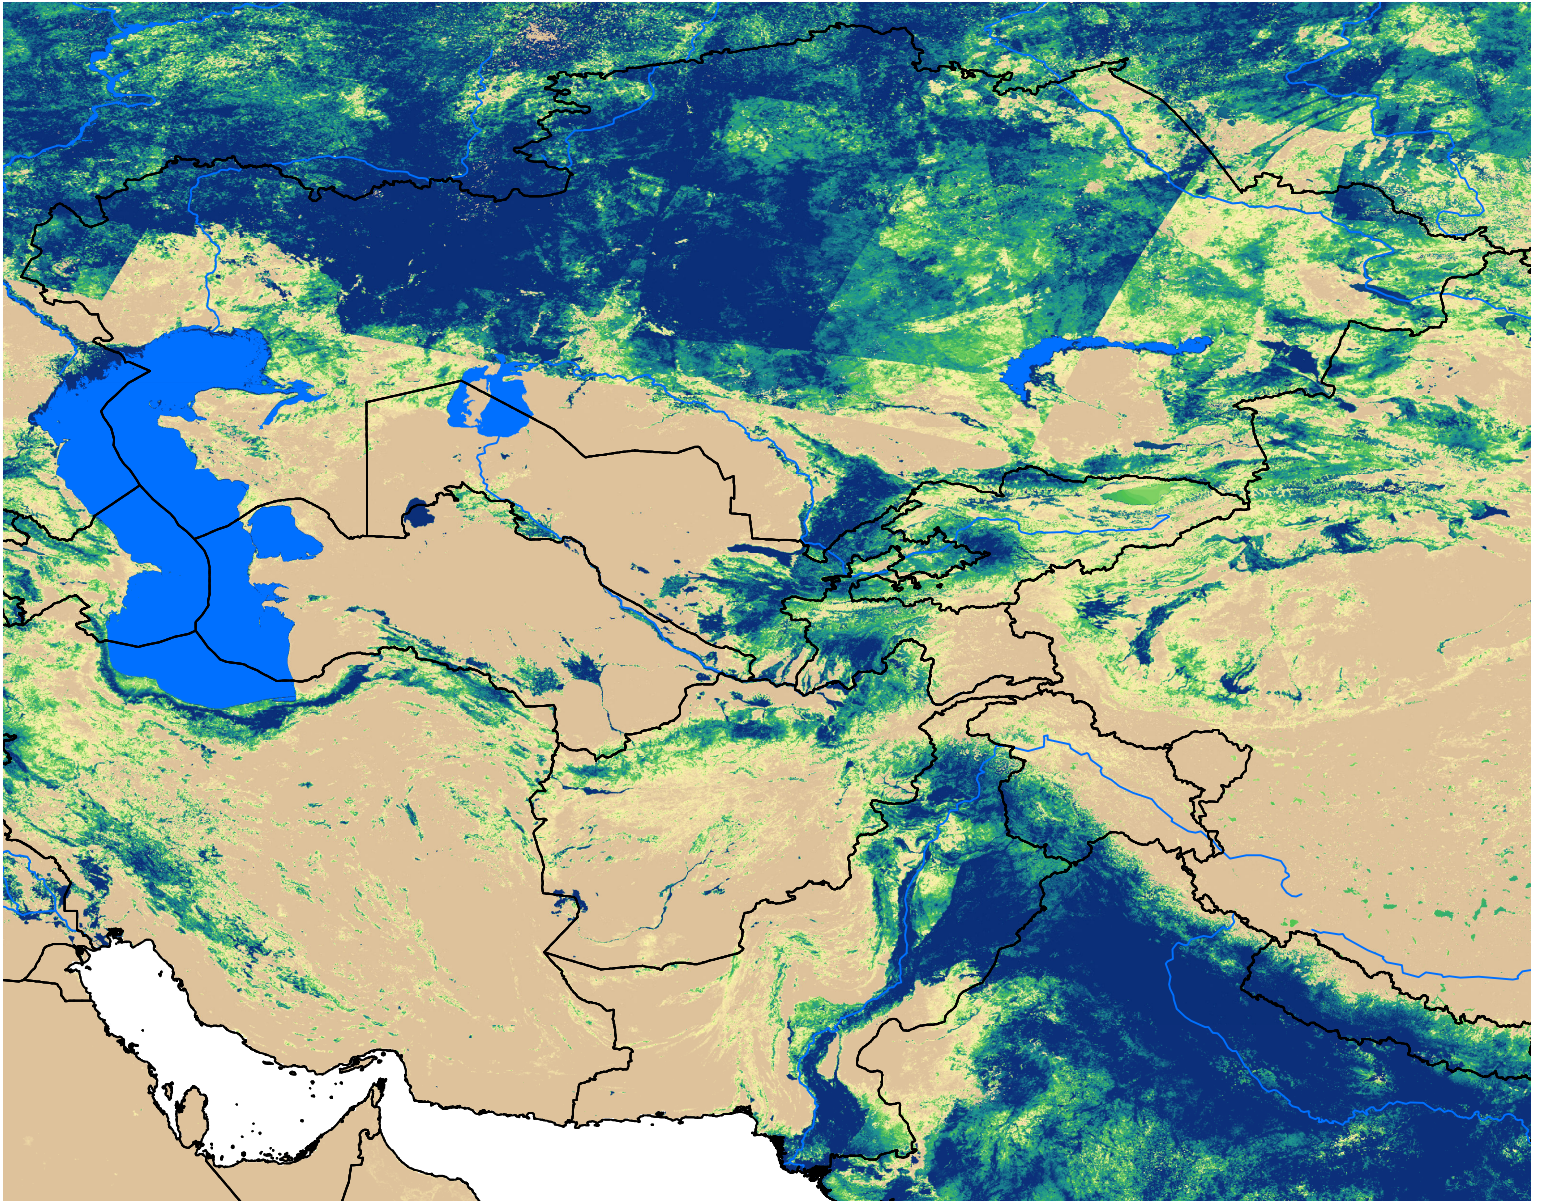

Central Asia SSEBop Actual ET

May Dekad 3, 2009

ETa (mm)