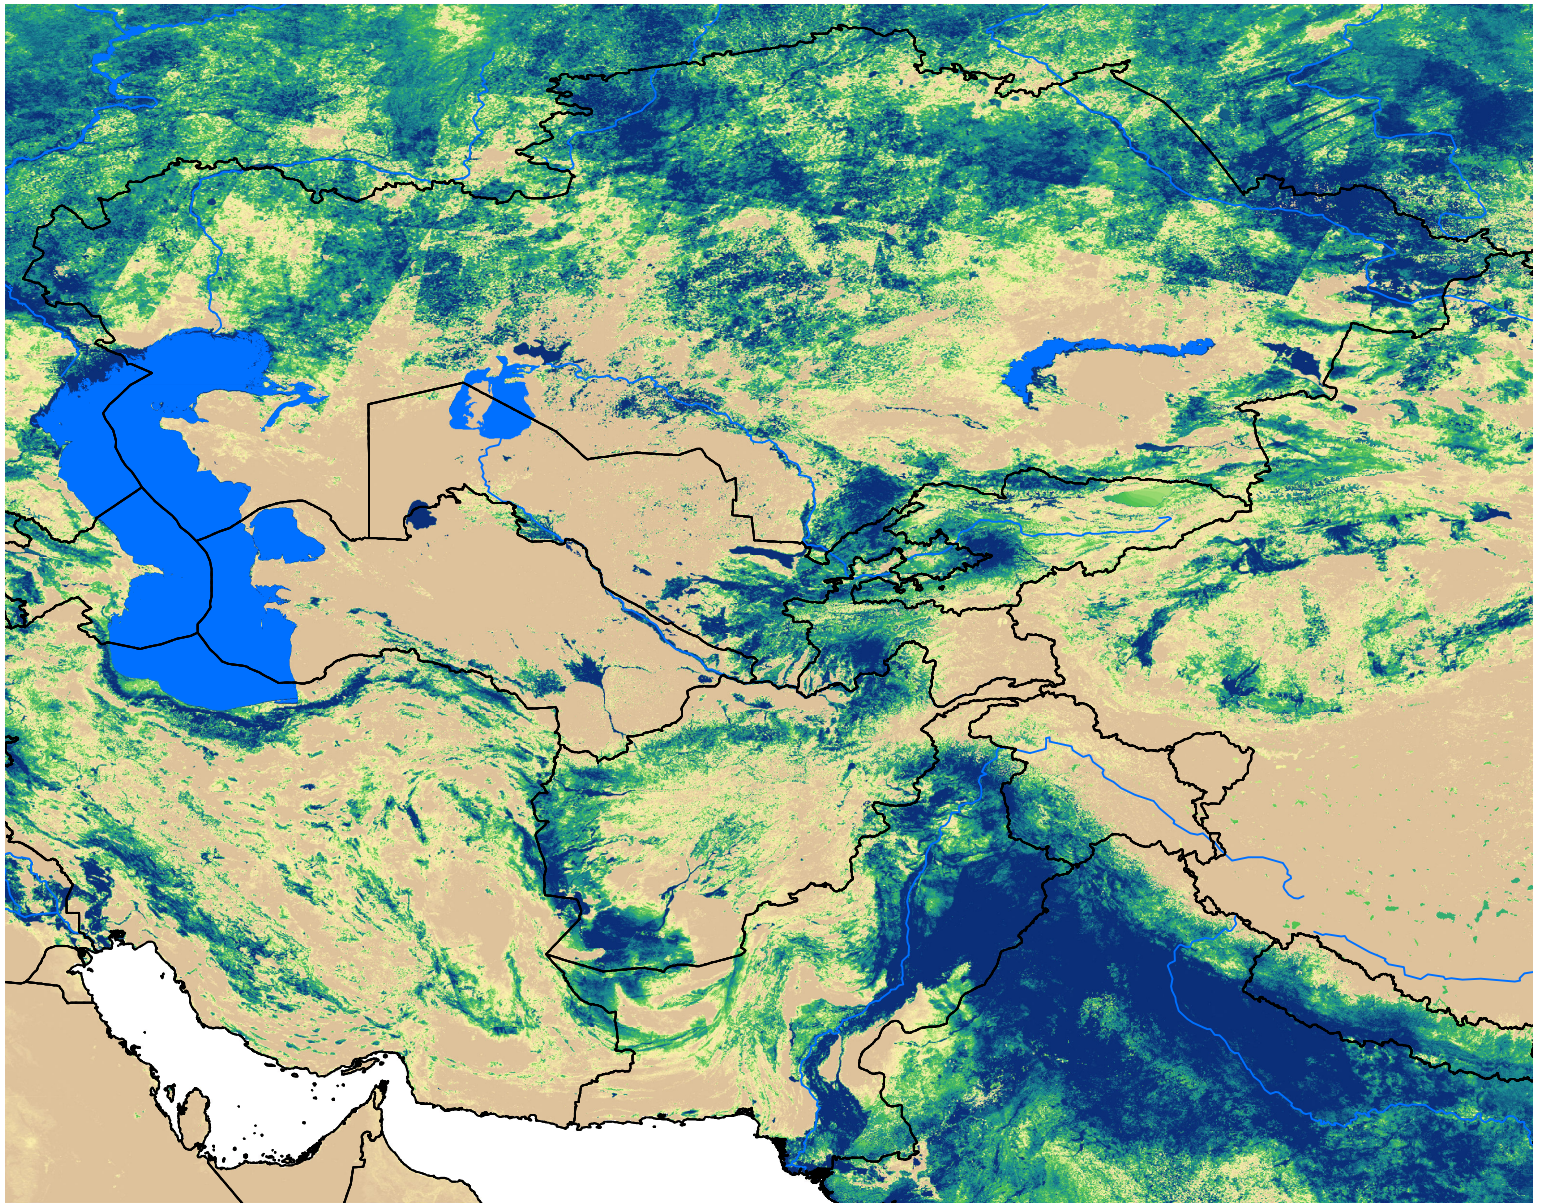

Central Asia SSEBop Actual ET

Jun Dekad 1, 2009

ETa (mm)