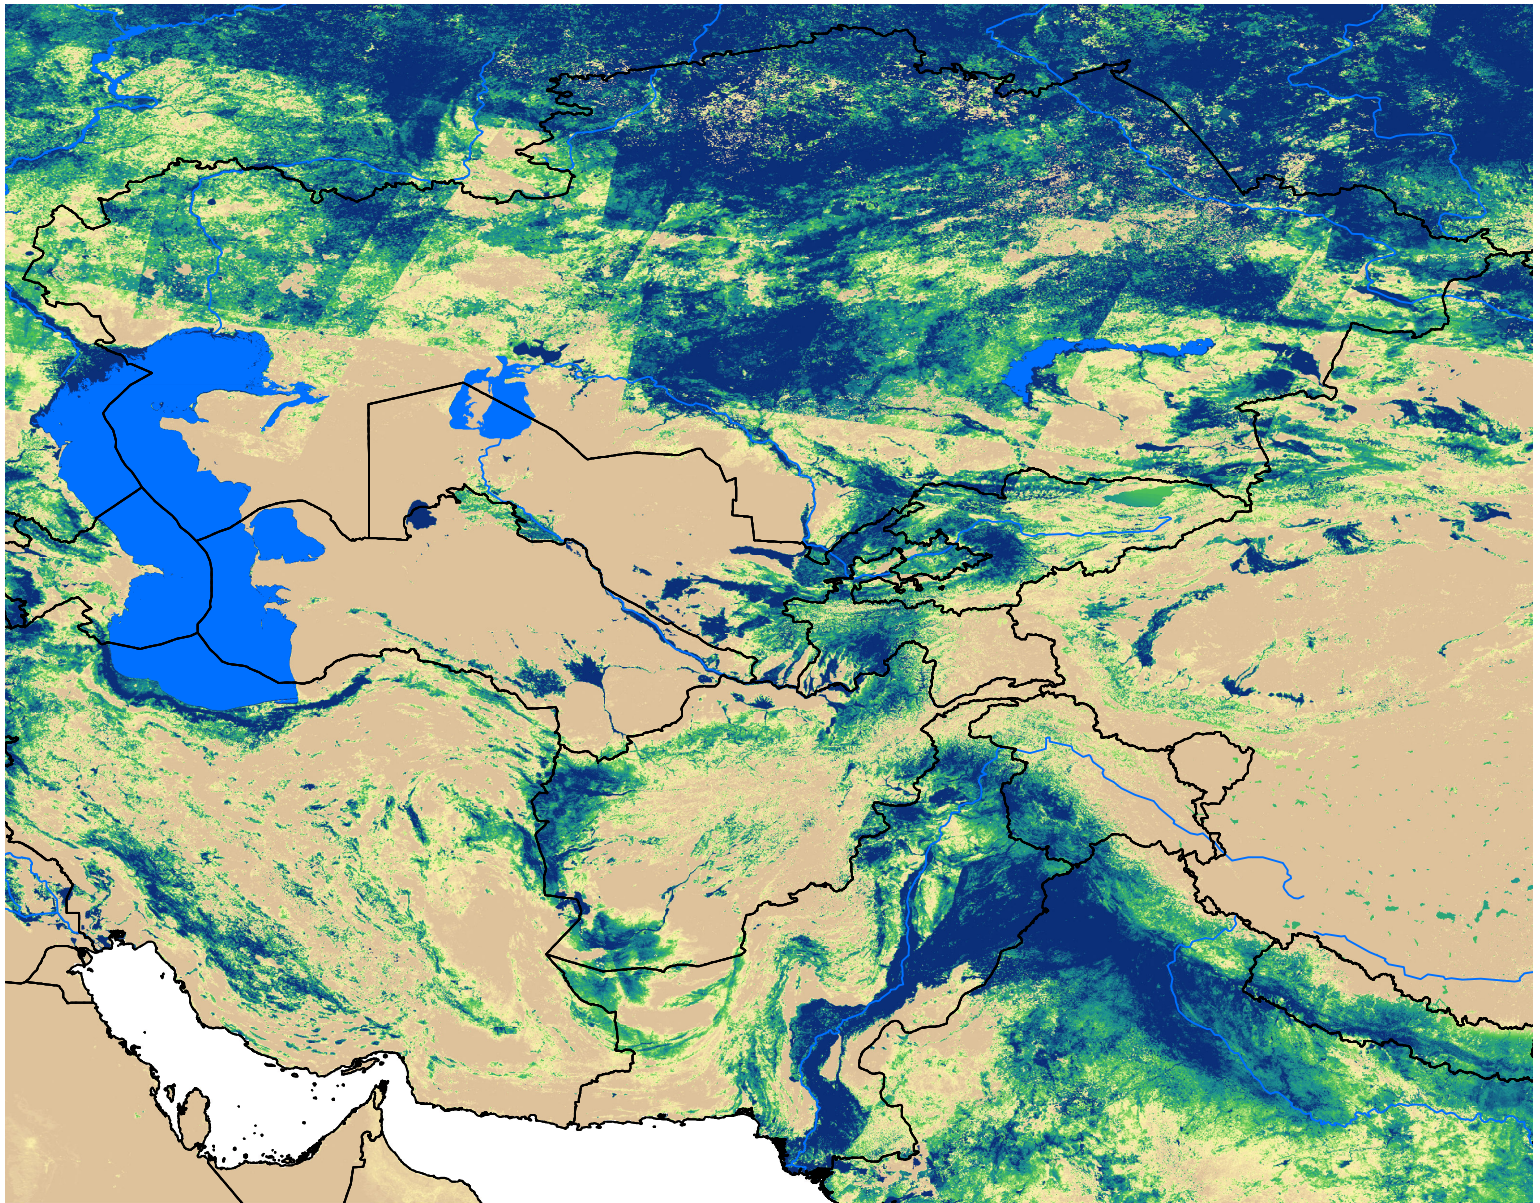

Central Asia SSEBop Actual ET

Jun Dekad 3, 2009

ETa (mm)