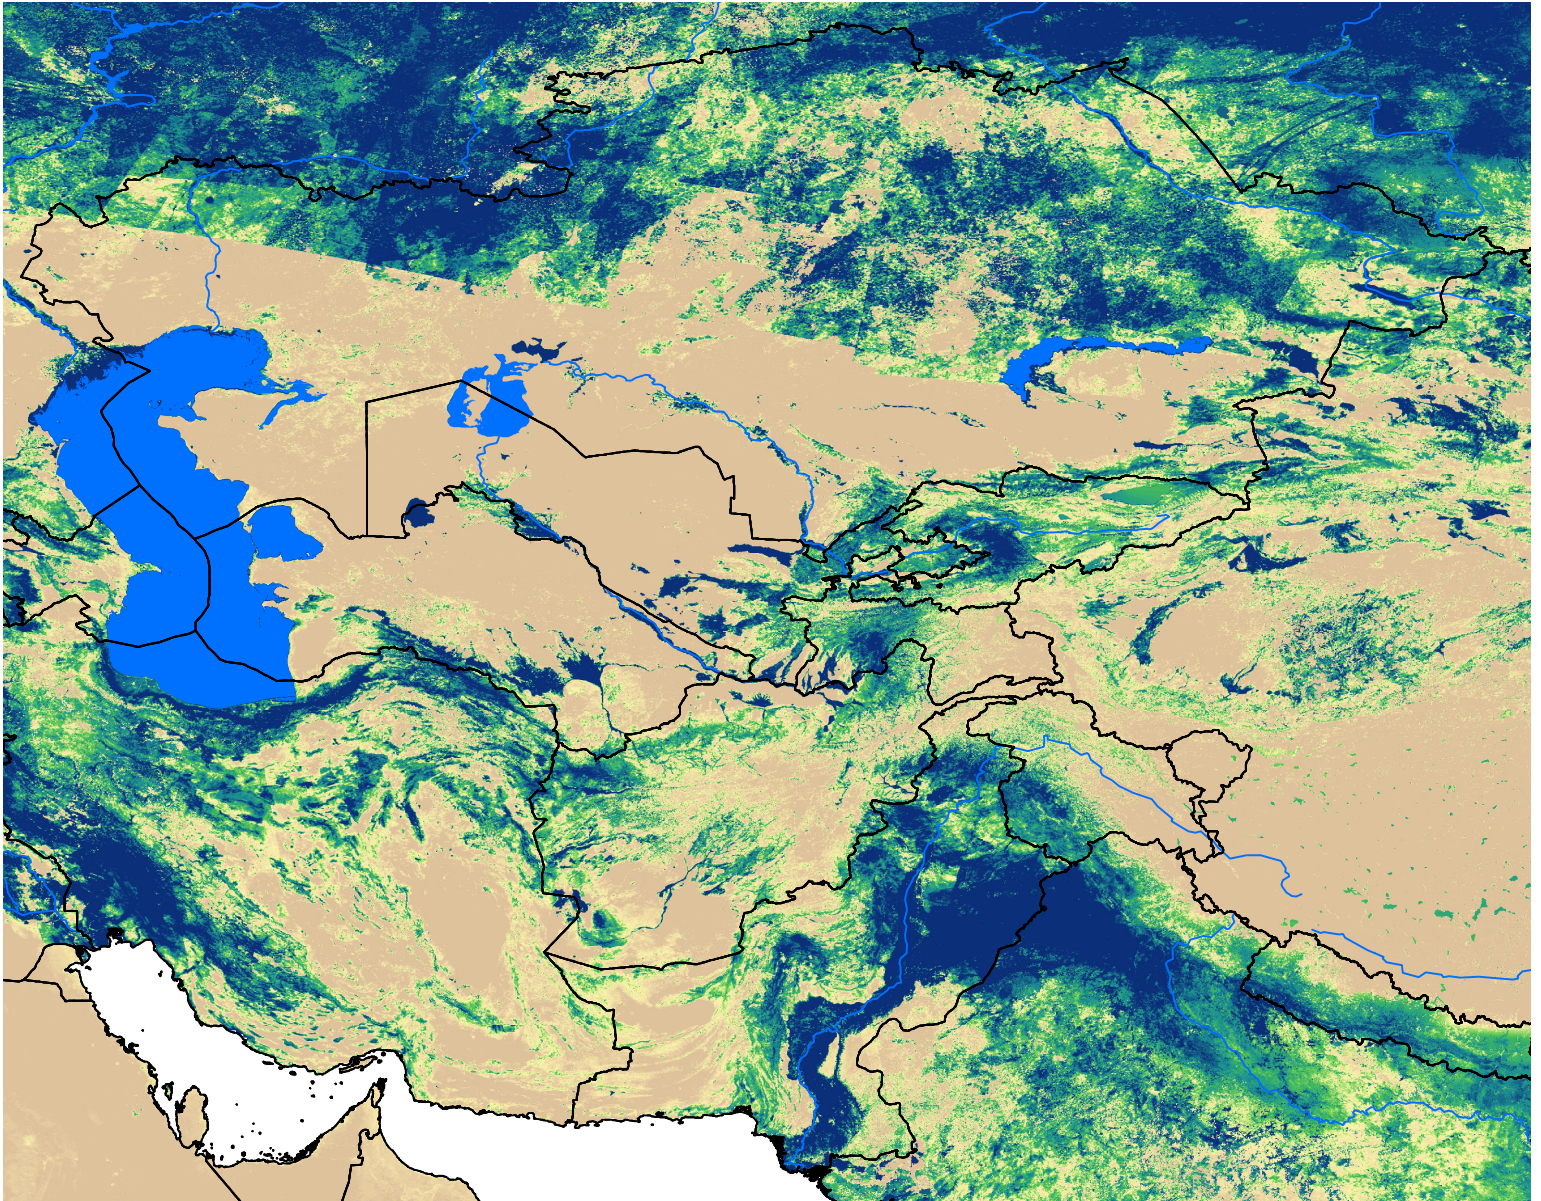

Central Asia SSEBop Actual ET

Jul Dekad 1, 2009

ETa (mm)