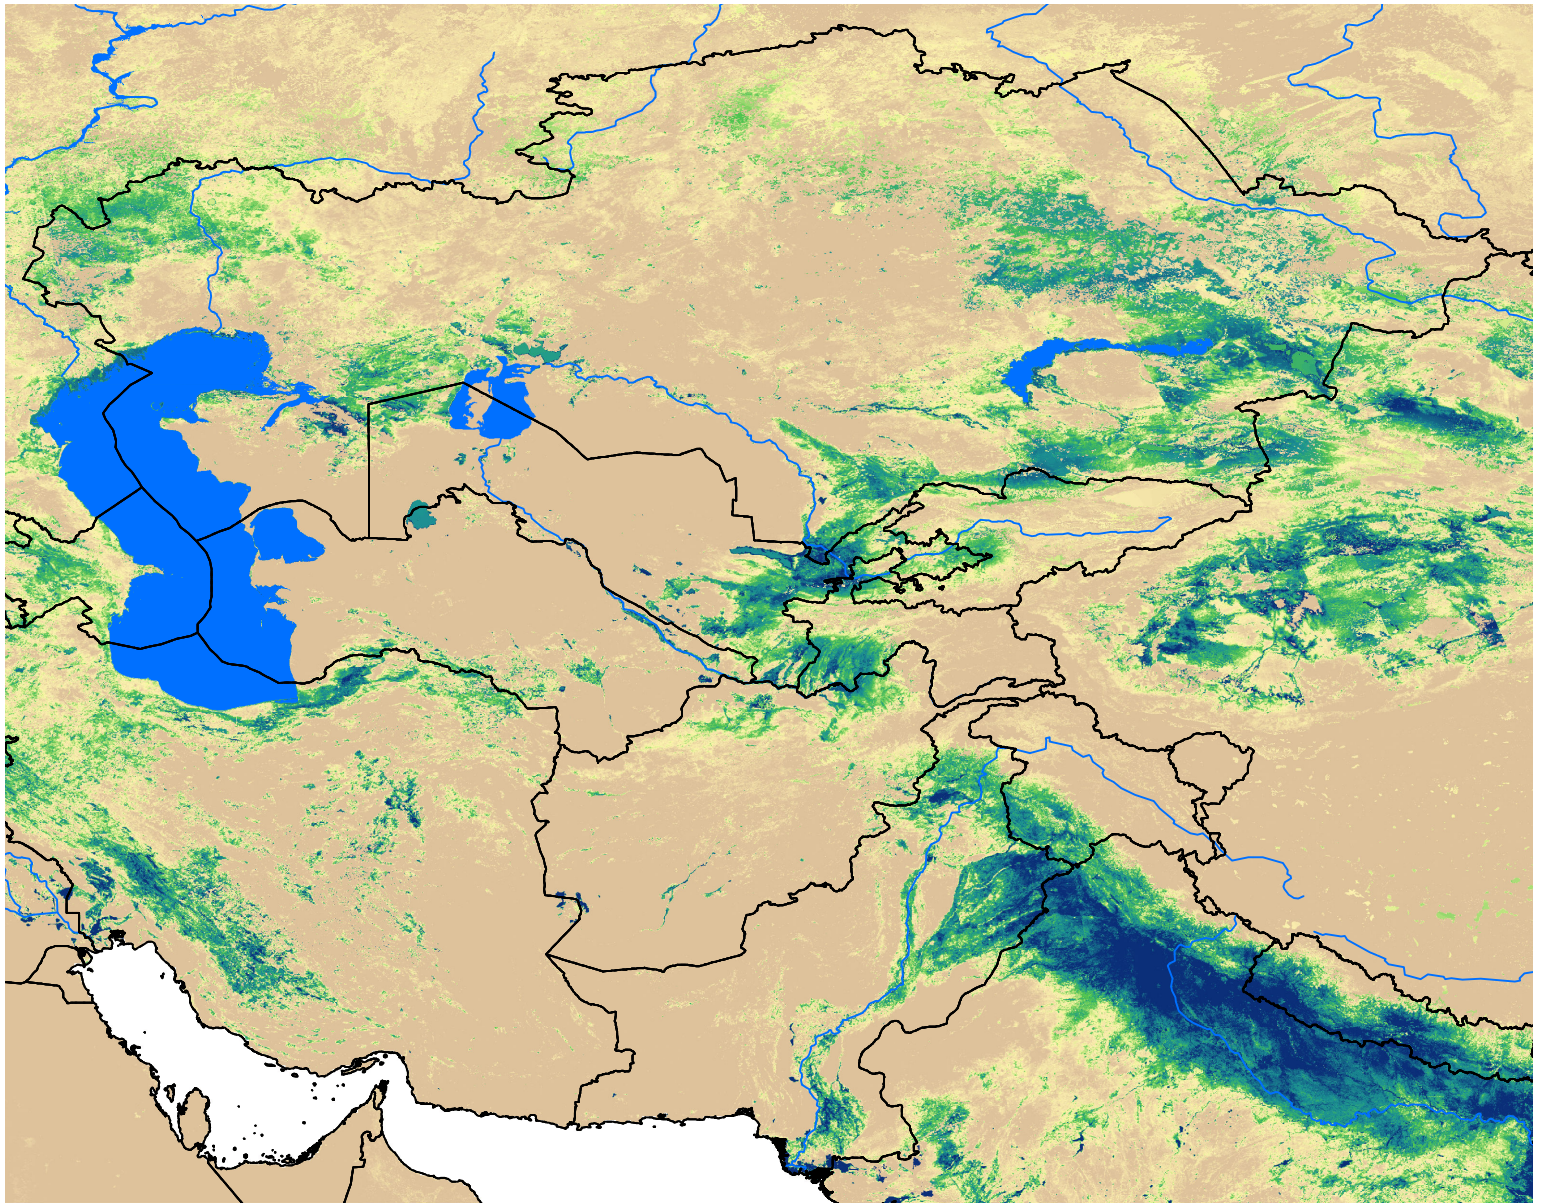

# Central Asia SSEBop Actual ET

Apr Dekad 2, 2010

ETa (mm)