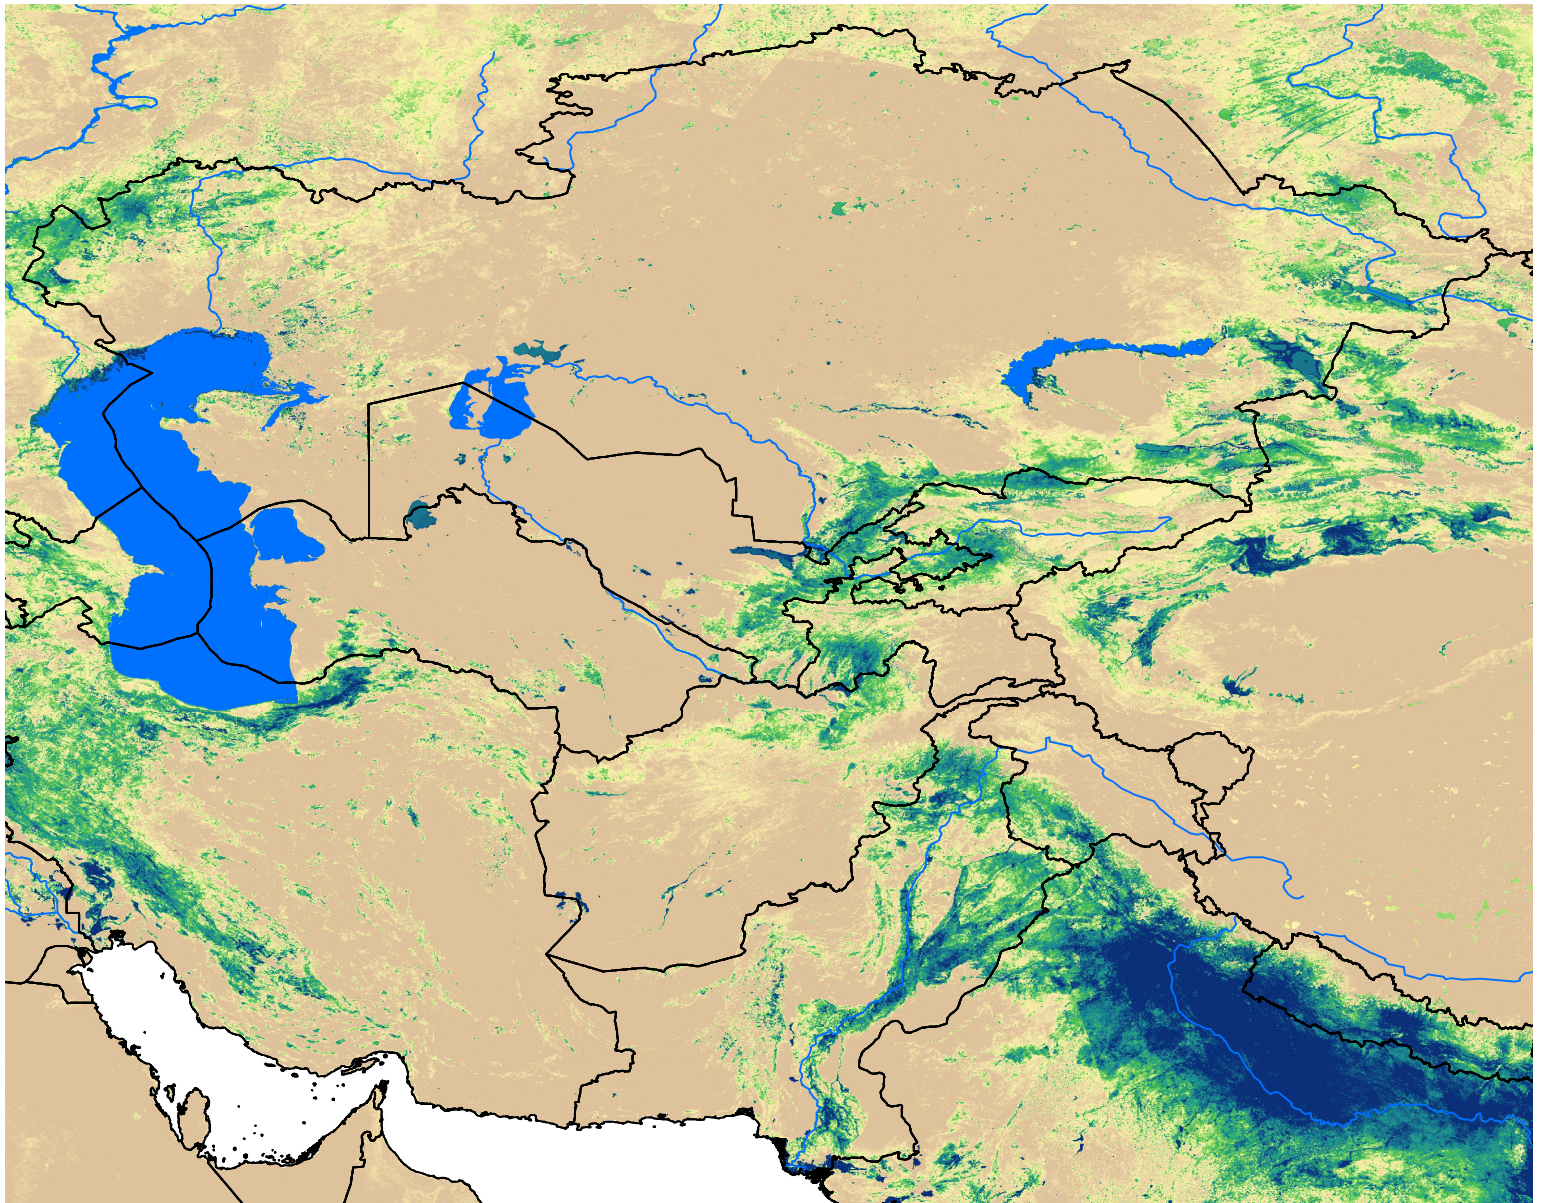

Central Asia SSEBop Actual ET

Apr Dekad 3, 2010

ETa (mm)