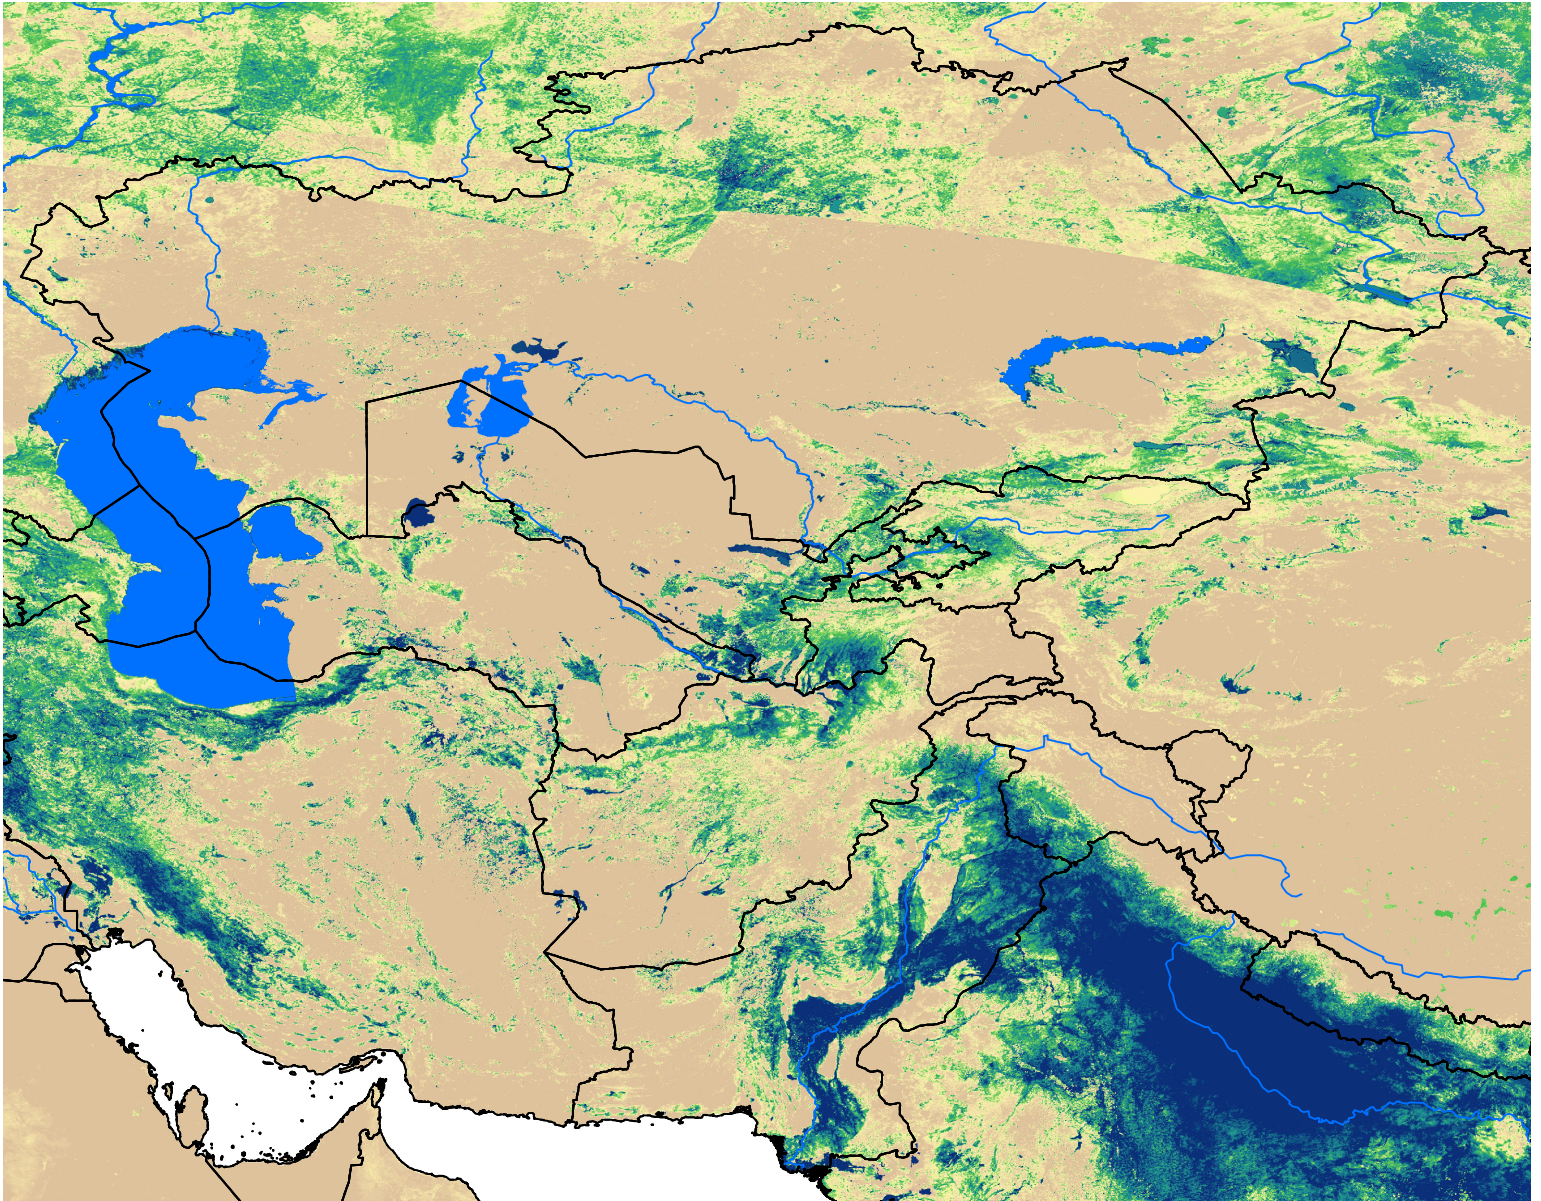

Central Asia SSEBop Actual ET

May Dekad 1, 2010

ETa (mm)