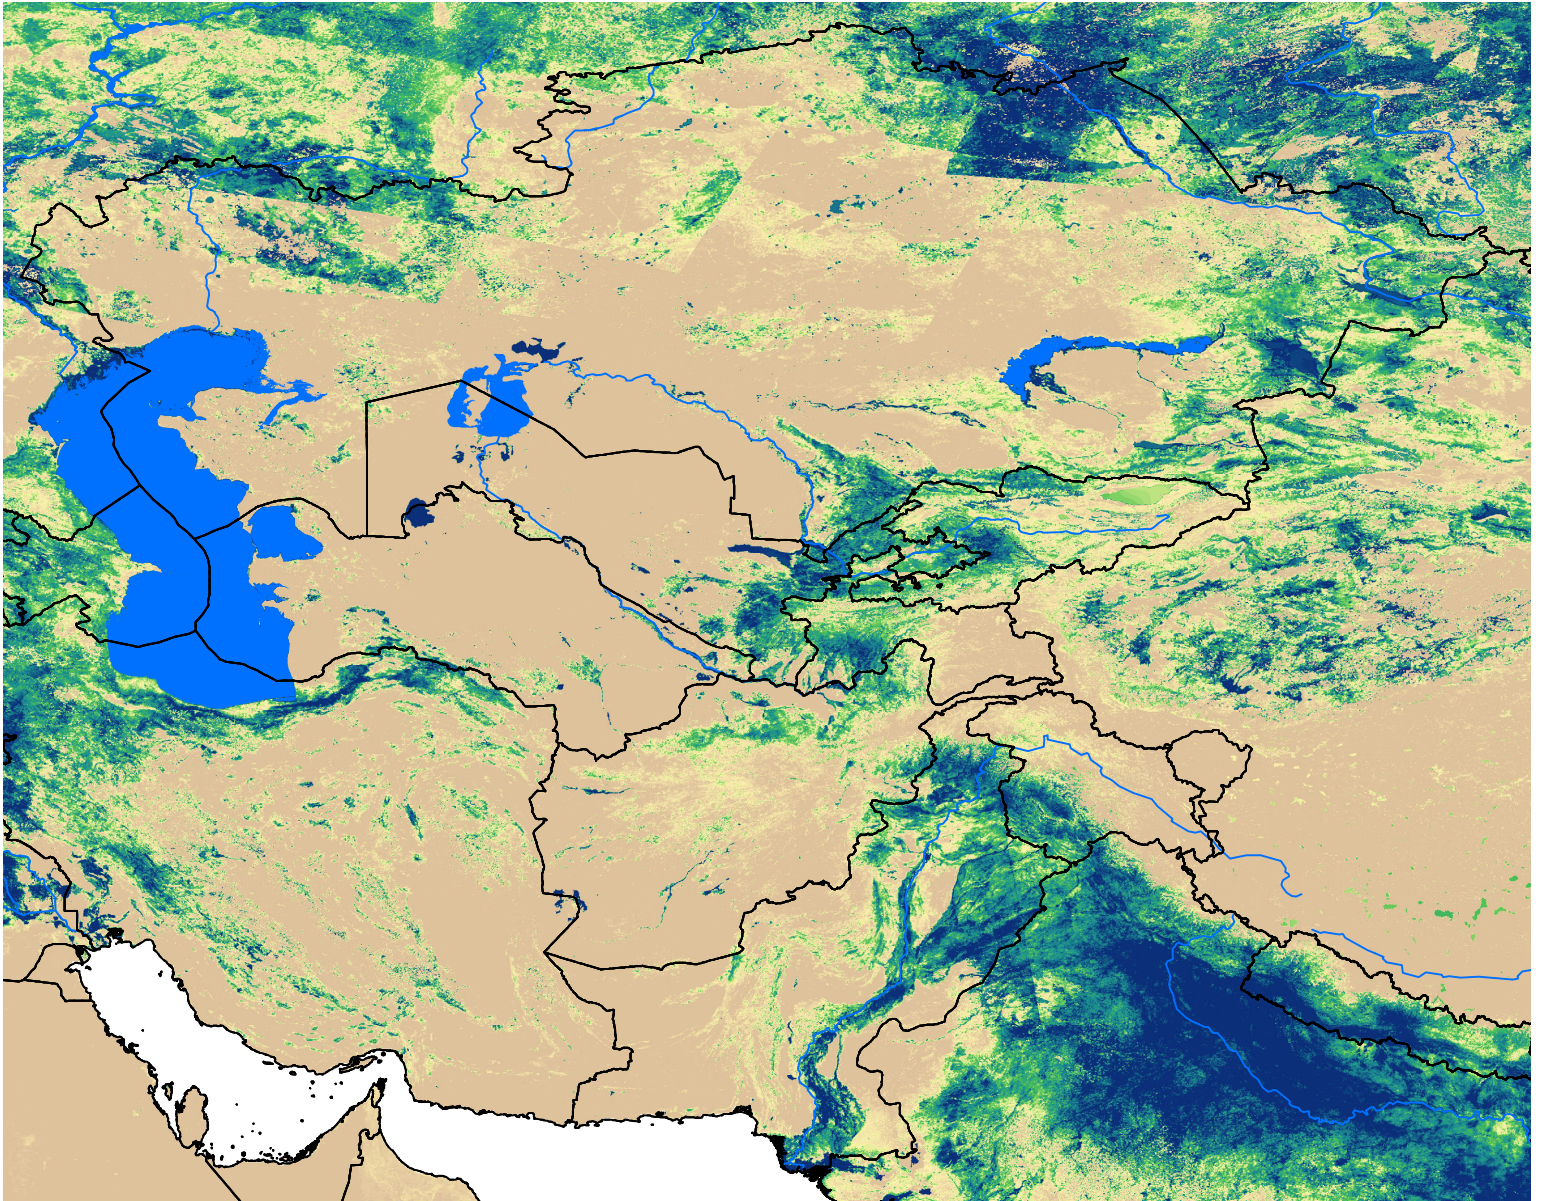

# Central Asia SSEBop Actual ET

May Dekad 2, 2010

ETa (mm)