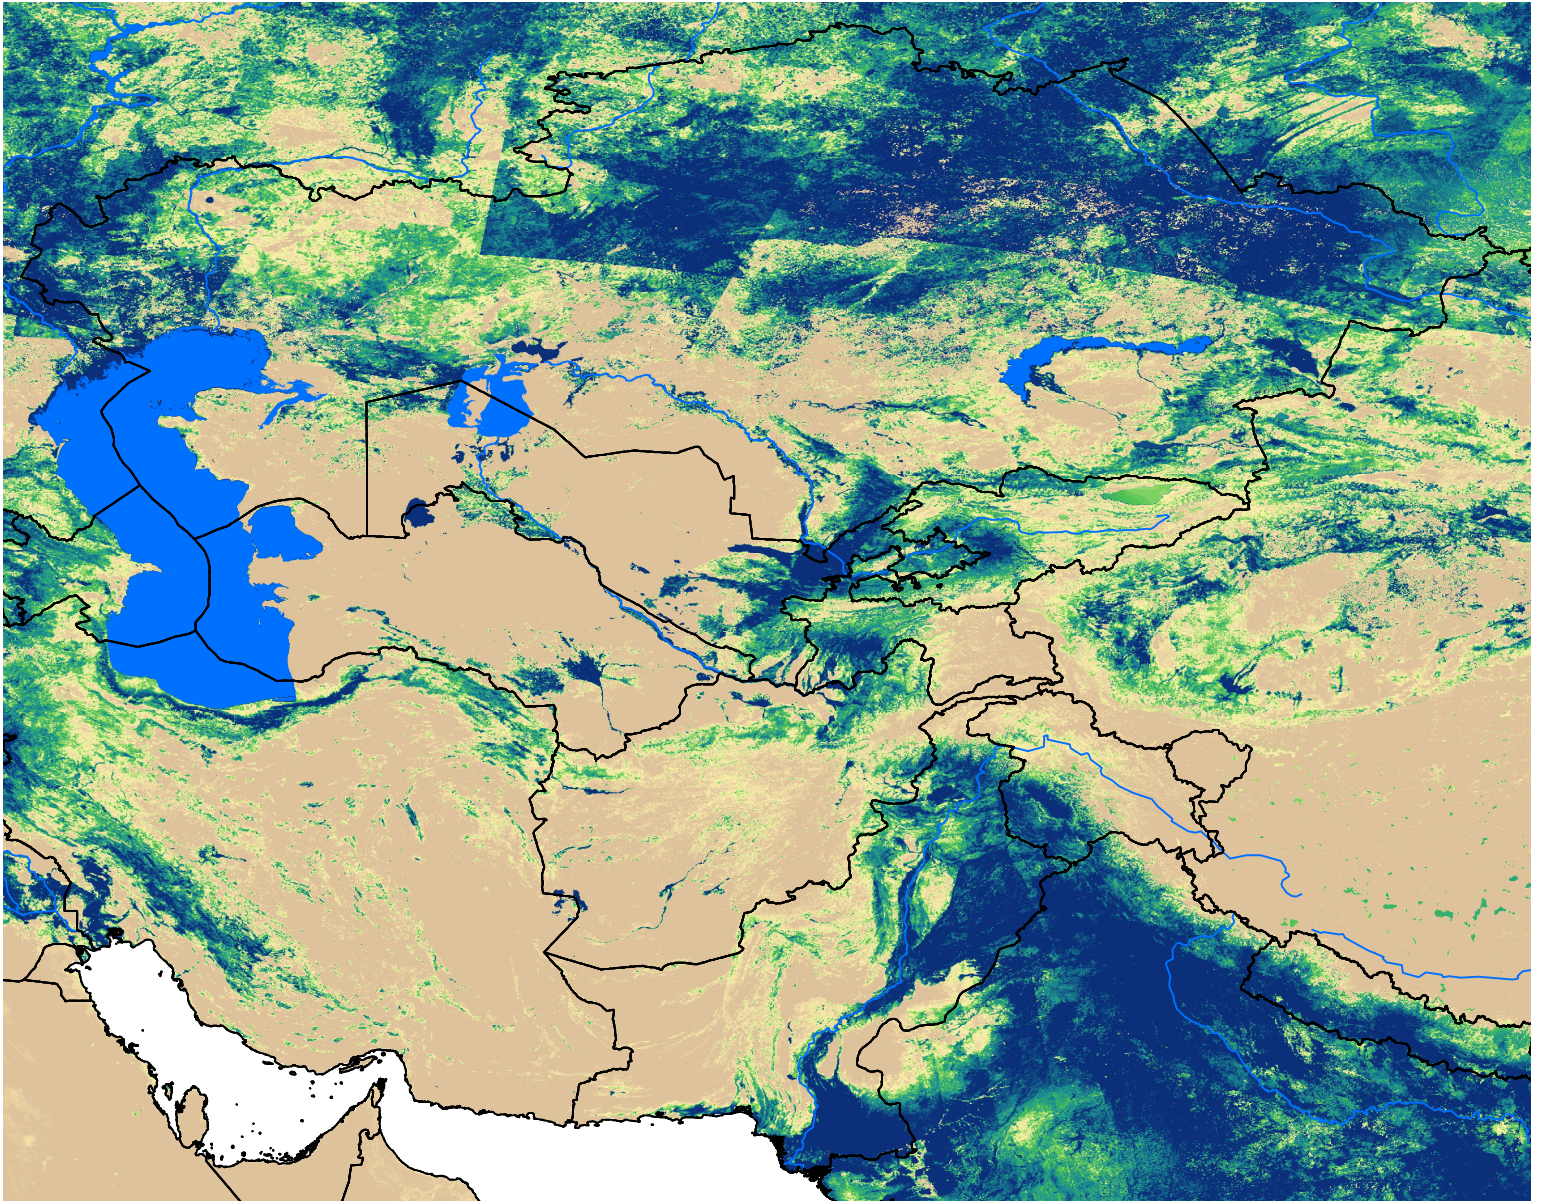

# Central Asia SSEBop Actual ET

May Dekad 3, 2010

ETa (mm)