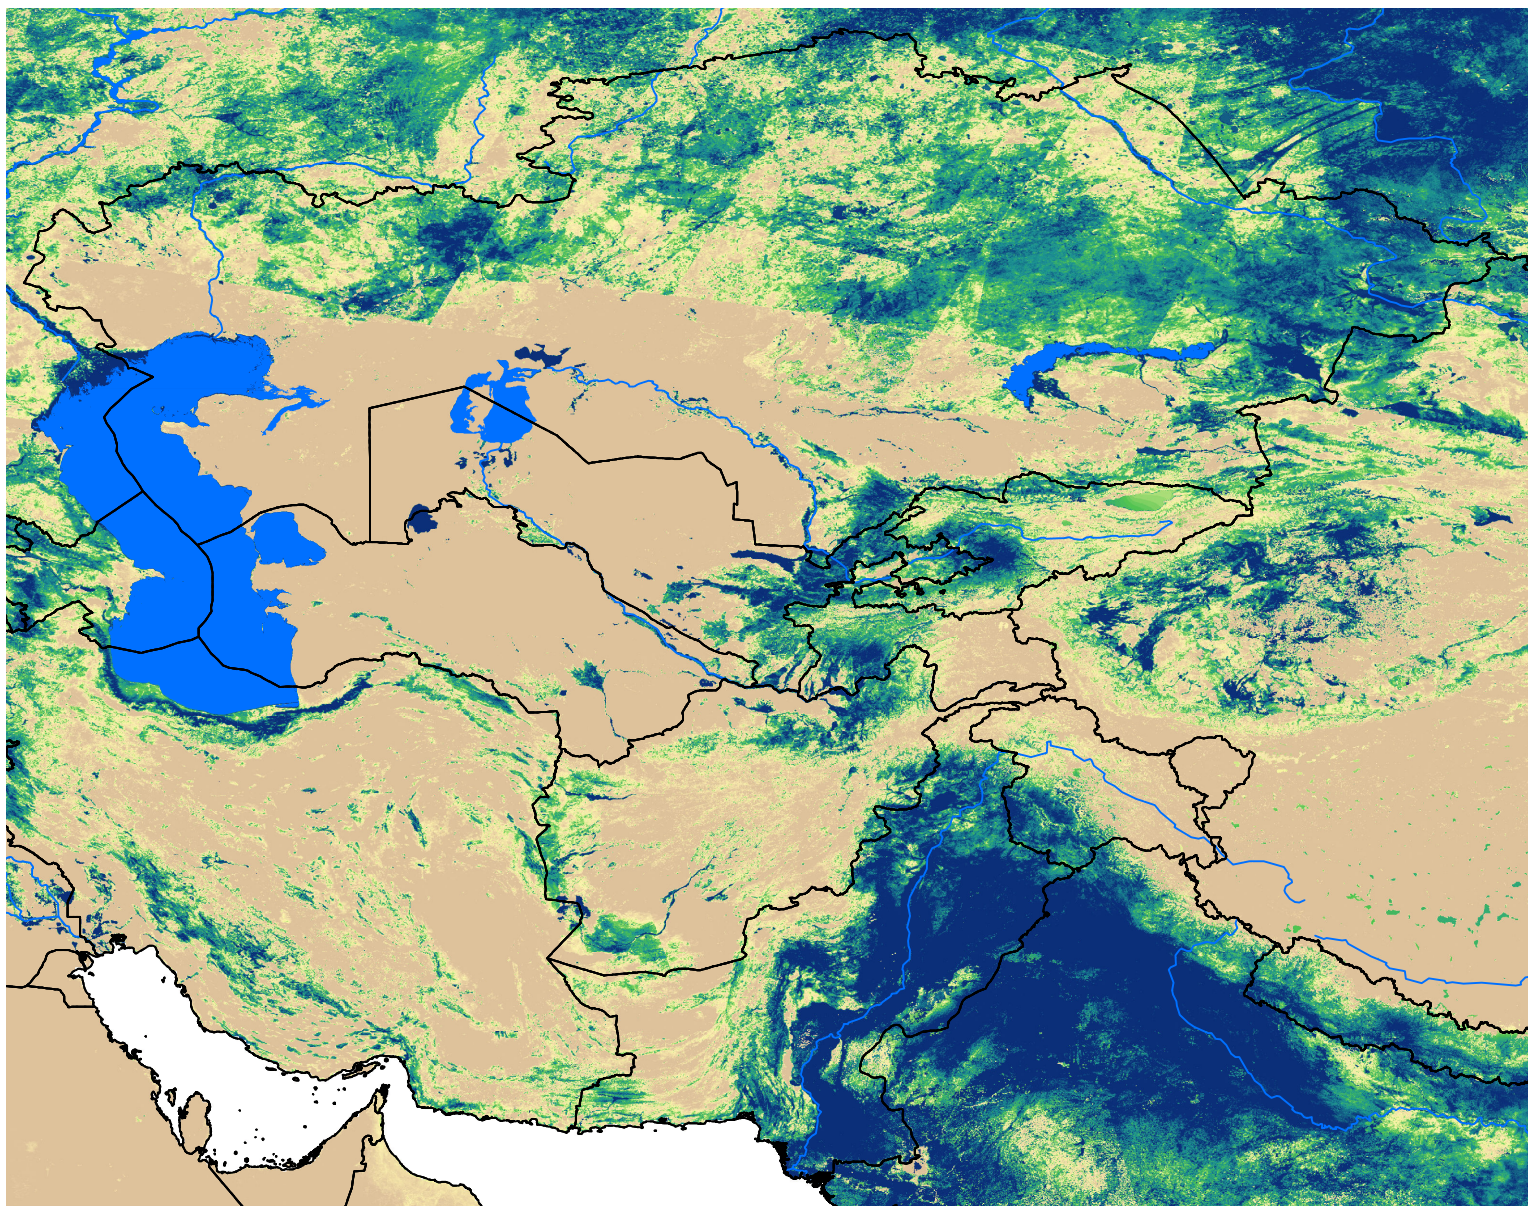

Central Asia SSEBop Actual ET

Jun Dekad 1, 2010

ETa (mm)