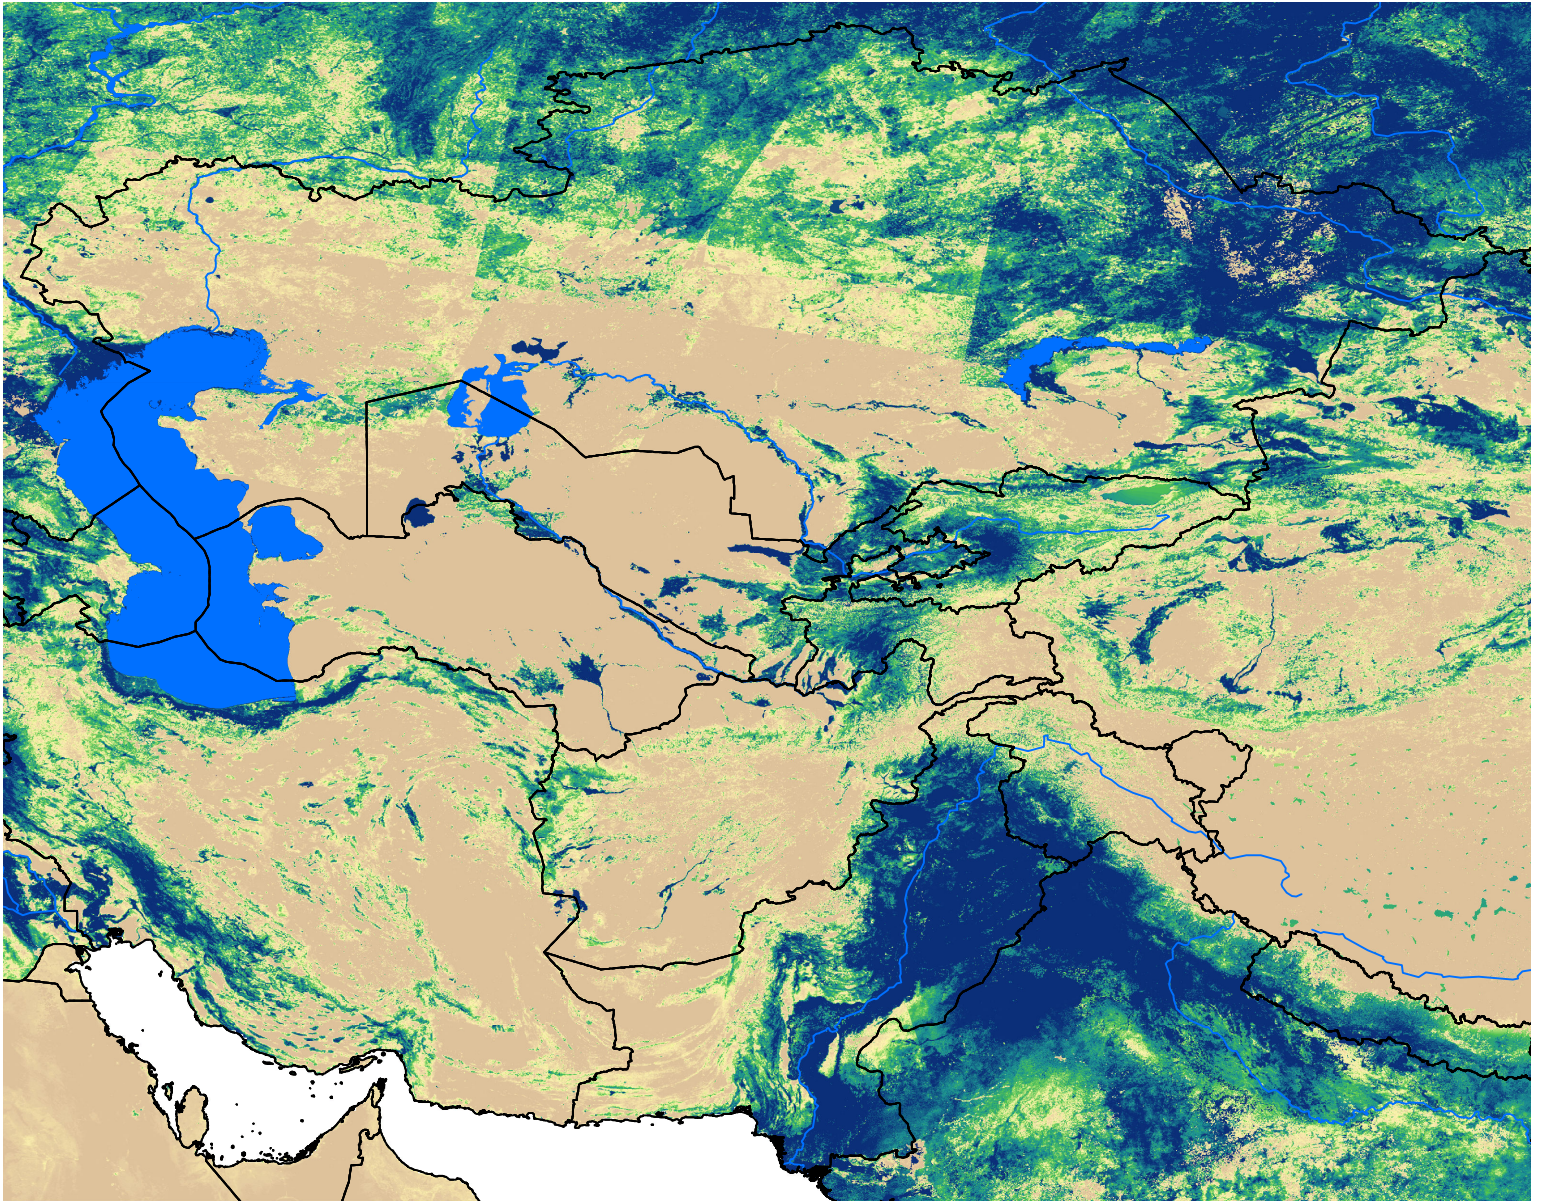

Central Asia SSEBop Actual ET

Jun Dekad 3, 2010

ETa (mm)