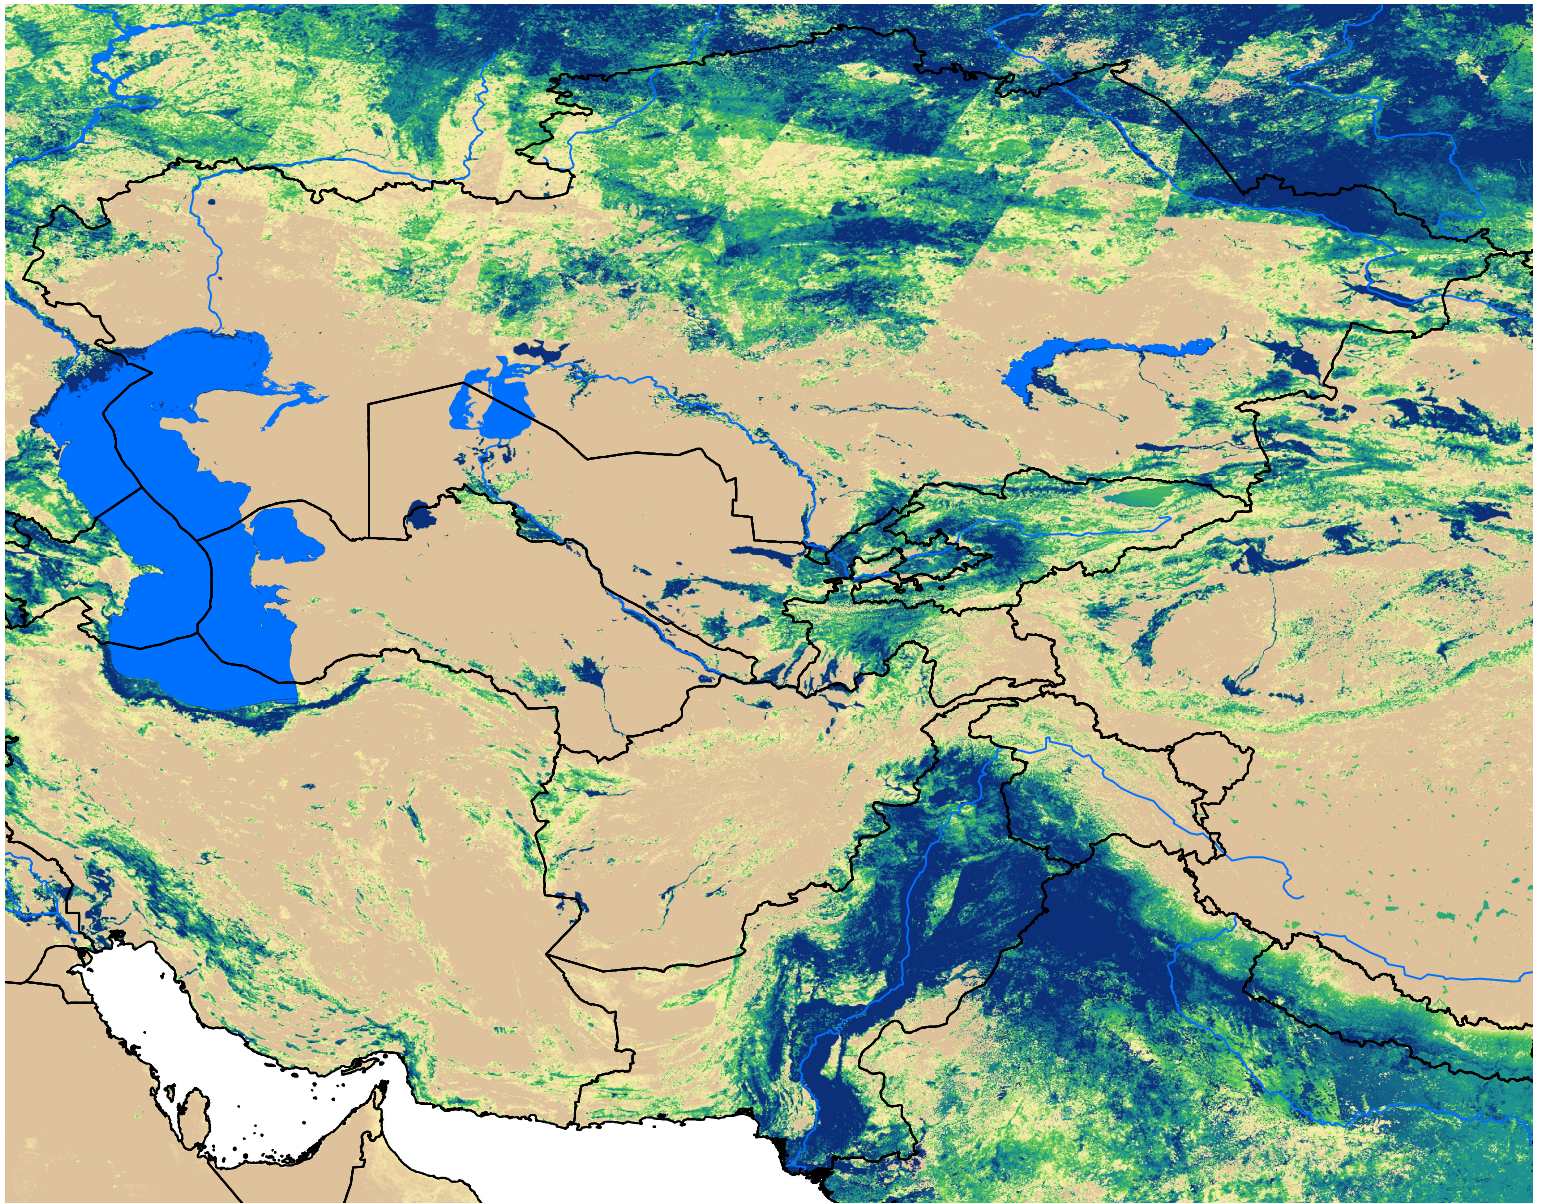

Central Asia SSEBop Actual ET

Jul Dekad 1, 2010

ETa (mm)