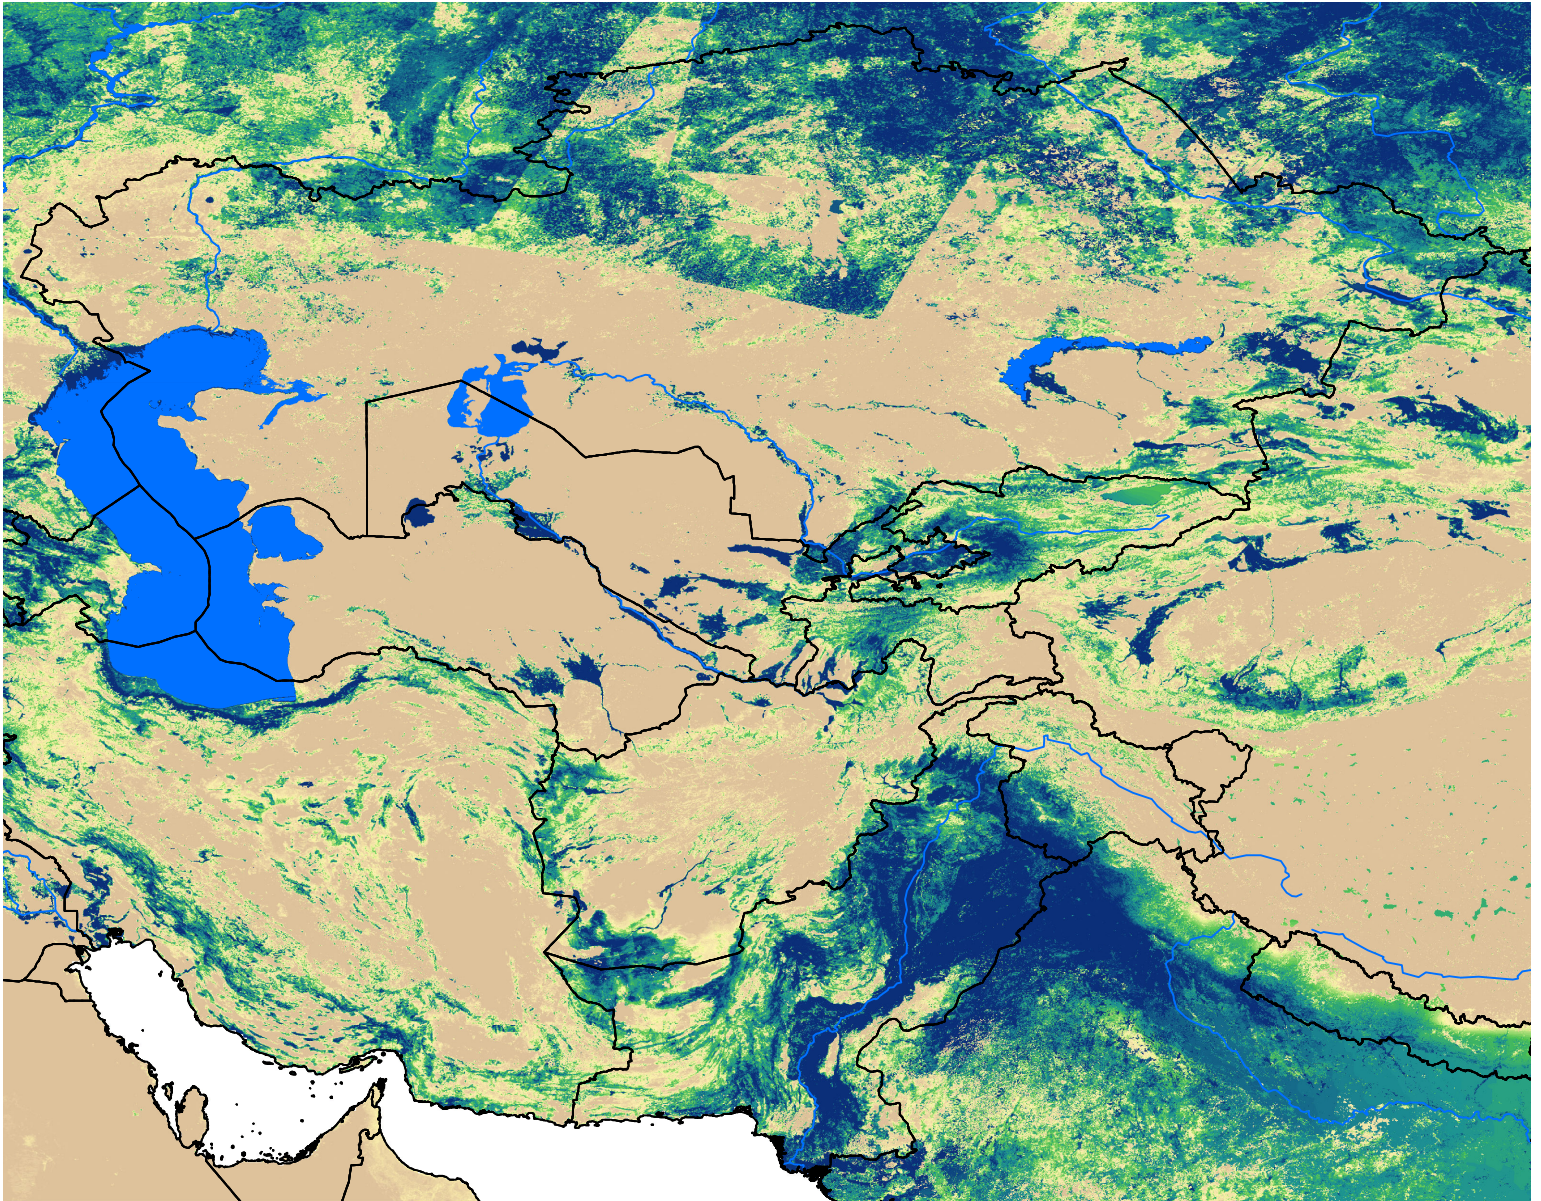

# Central Asia SSEBop Actual ET

Jul Dekad 2, 2010

ETa (mm)