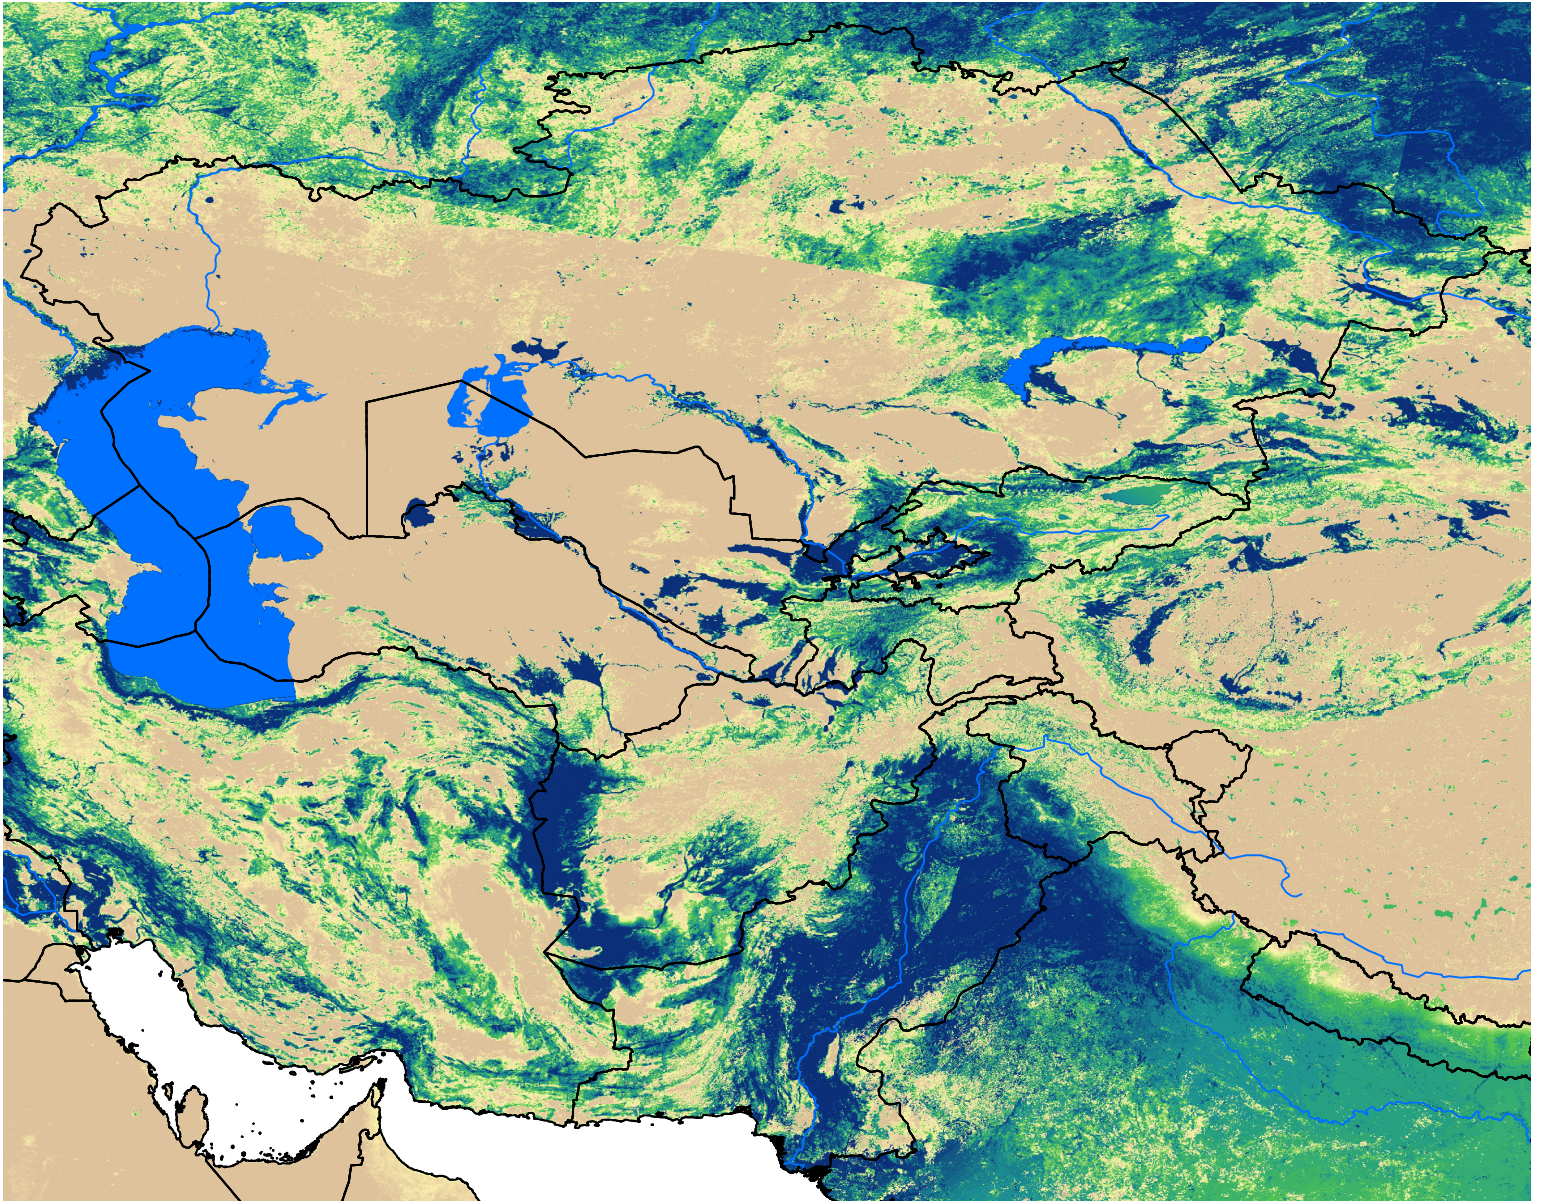

Central Asia SSEBop Actual ET

Jul Dekad 3, 2010

ETa (mm)